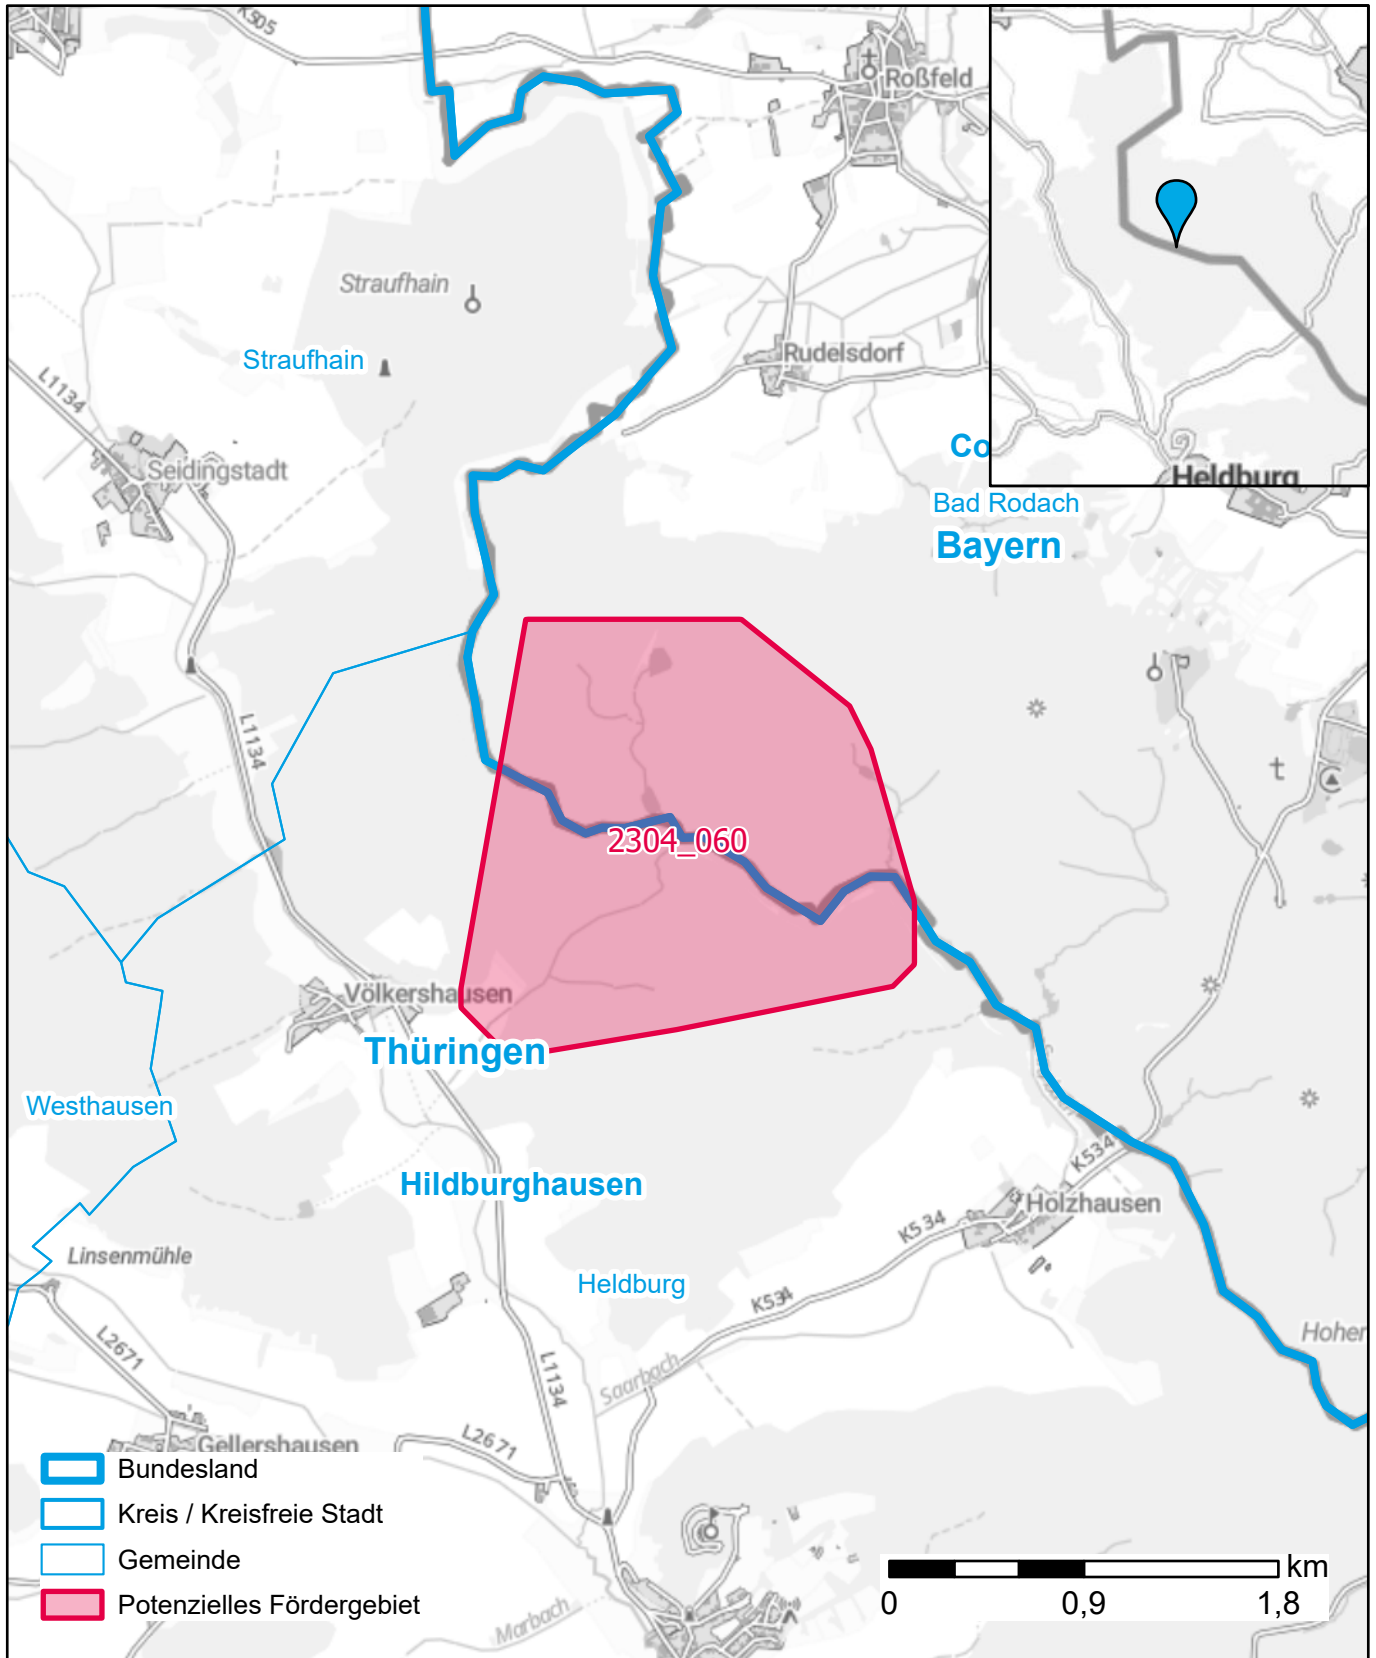

Markterkundungsverfahren zur Schließung weißer Flecken

Bayern, Thüringen, Landkreis Coburg, Landkreis Hildburghausen
Gebiets-ID: 2304_060

Darstellung: Planstand Dezember 2023
Datenbasis: MIG April/Mai 2023
Hintergrundkarte: © GeoBasis-DE / BKG (2022)