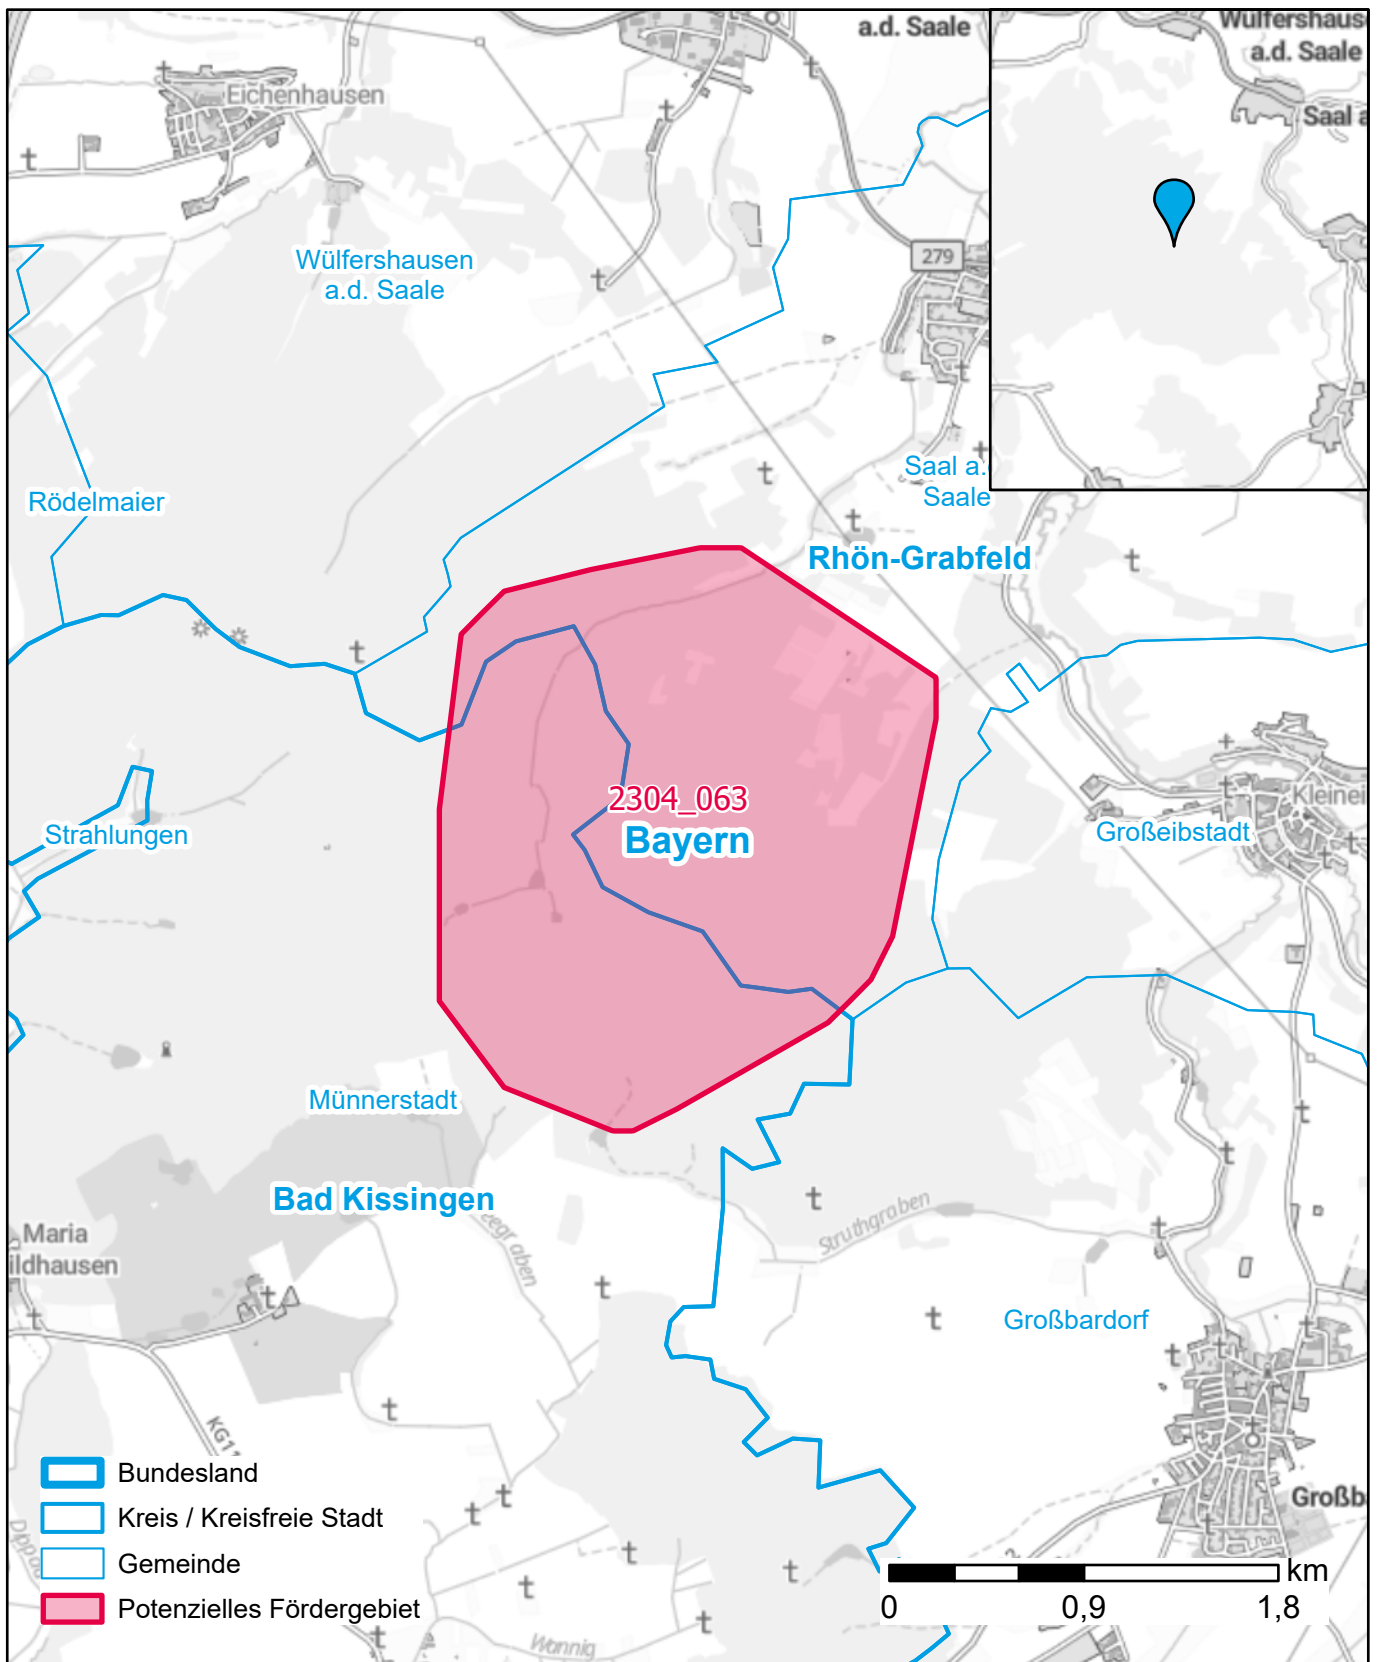

# Markterkundungsverfahren zur Schließung weißer Flecken

Bayern, Landkreis Bad Kissingen, Landkreis Rhön-Grabfeld

Gebiets-ID: 2304\_063

Darstellung: Planstand Dezember 2023

Datenbasis: MIG April/Mai 2023

Hintergrundkarte: © GeoBasis-DE / BKG (2022)