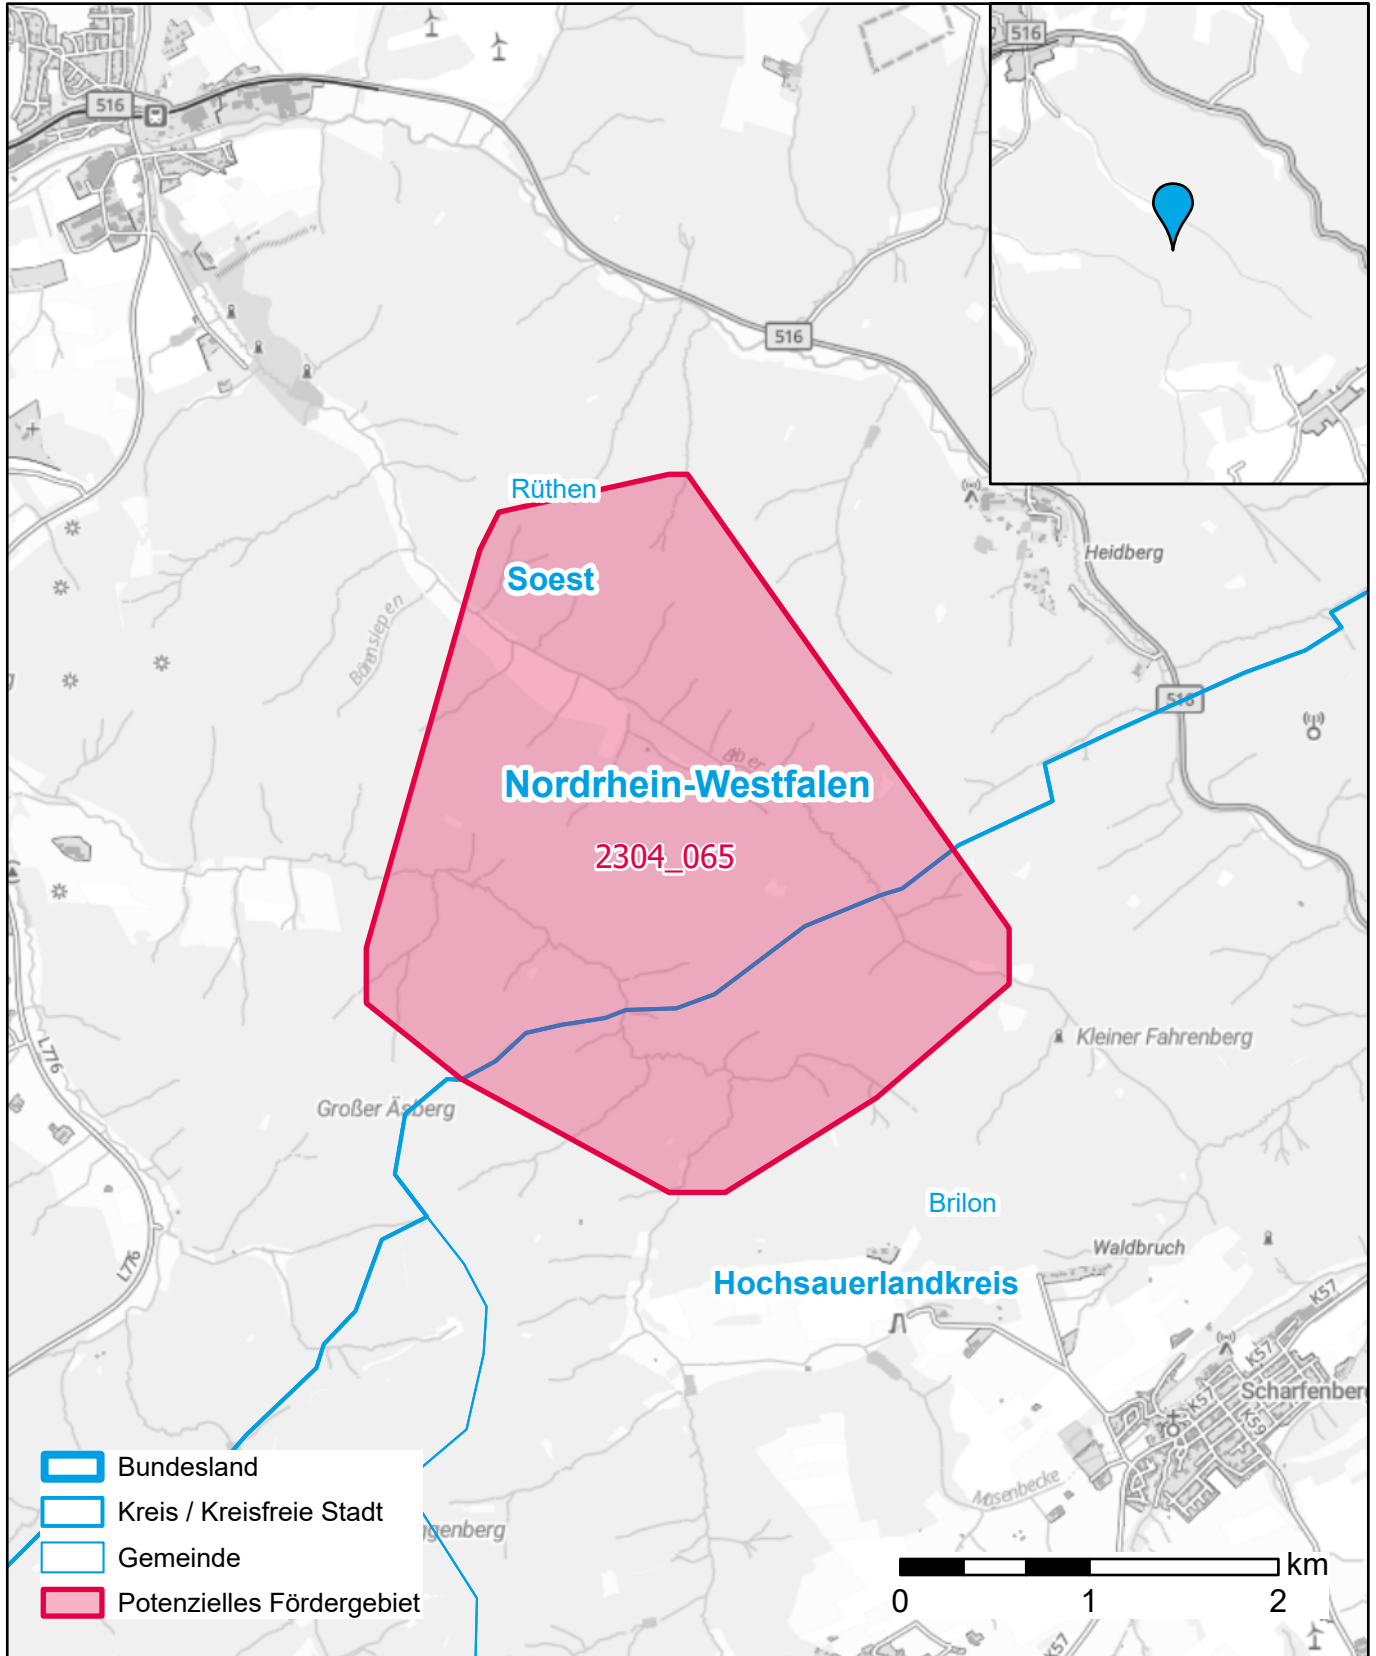

# Markterkundungsverfahren zur Schließung weißer Flecken

Nordrhein-Westfalen, Kreis Hochsauerlandkreis, Kreis Soest  
Gebiets-ID: 2304\_065

Darstellung: Planstand Dezember 2023  
Datenbasis: MIG April/Mai 2023  
Hintergrundkarte: © GeoBasis-DE / BKG (2022)