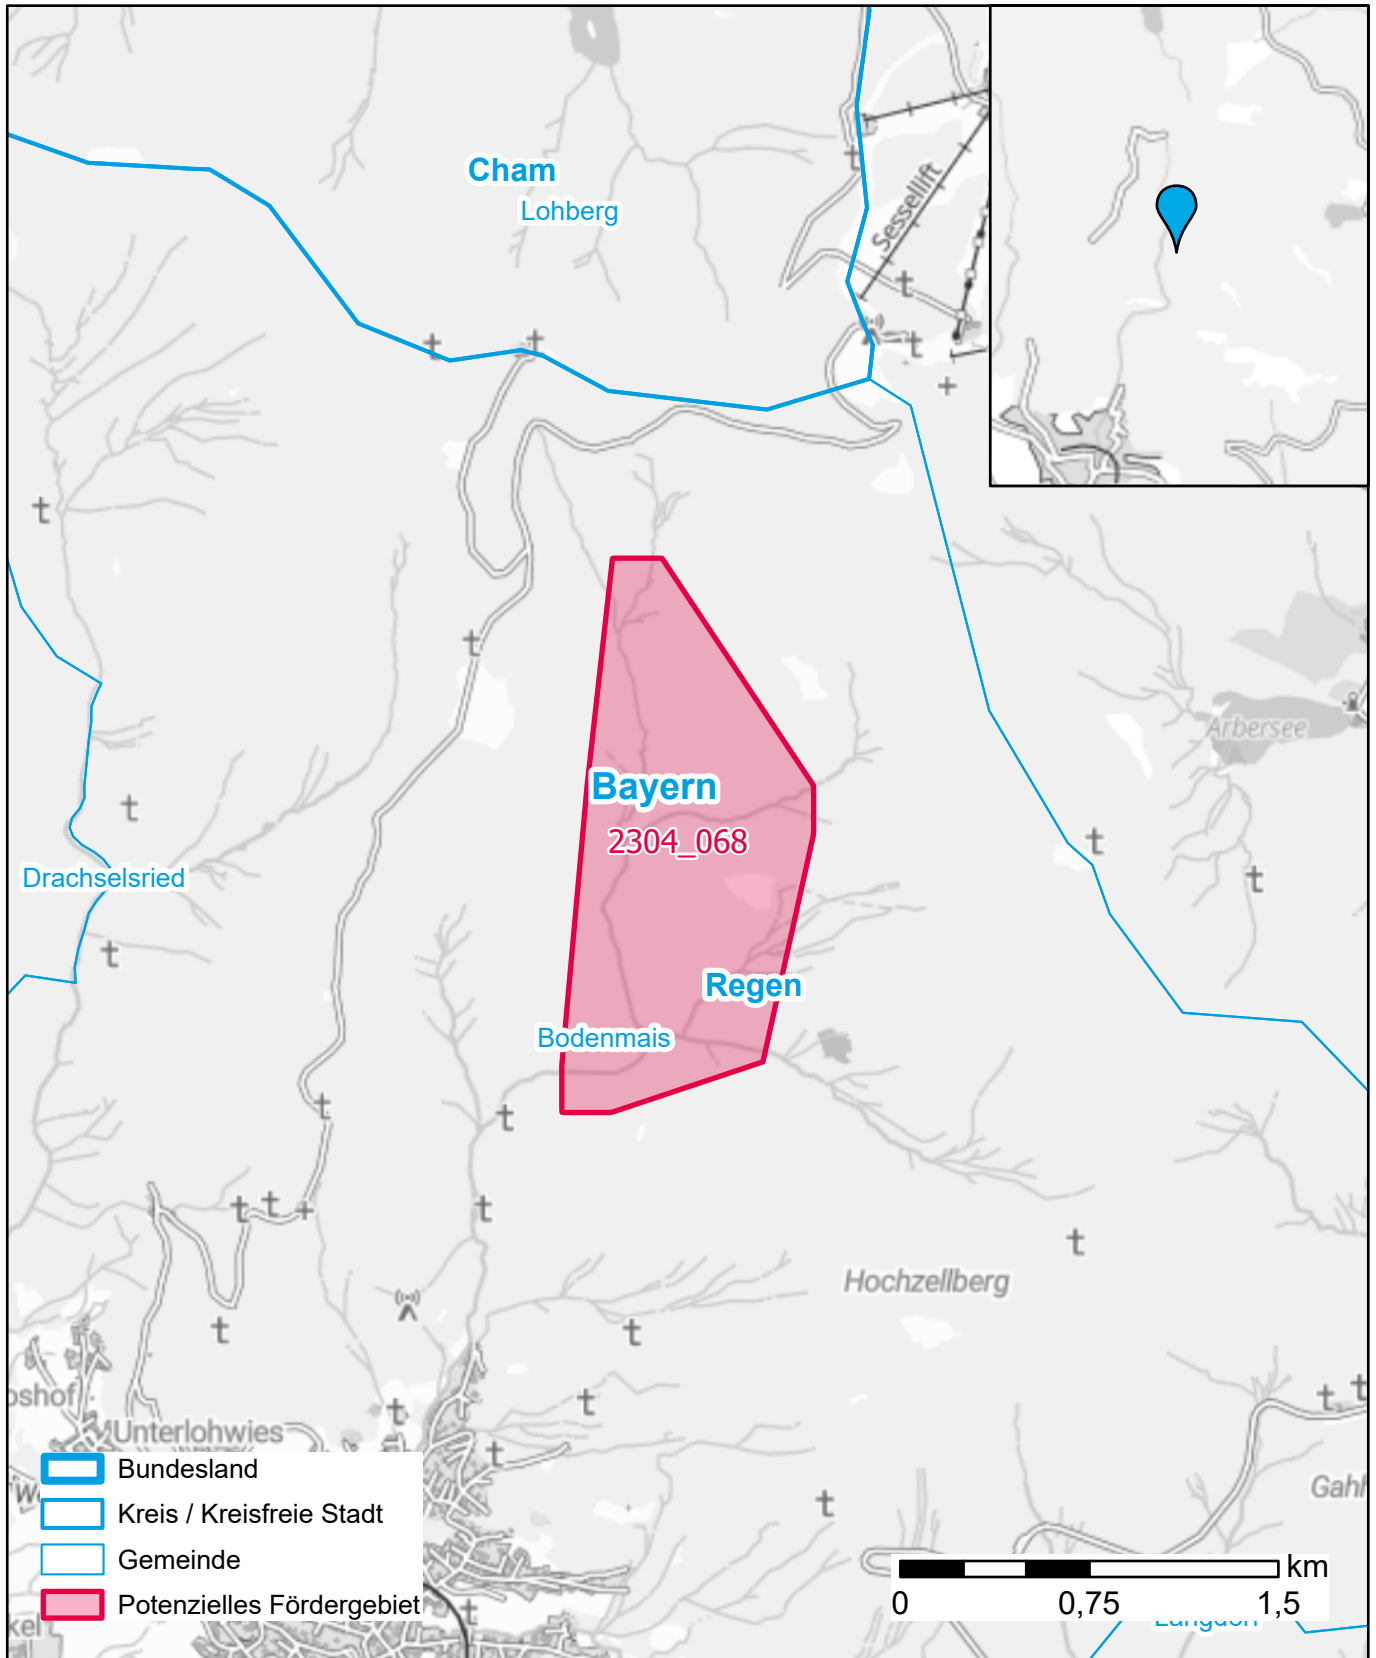

Markterkundungsverfahren zur Schließung weißer Flecken

Bayern, Landkreis Regen

Gebiets-ID: 2304_068

Darstellung: Planstand Dezember 2023

Datenbasis: MIG April/Mai 2023

Hintergrundkarte: © GeoBasis-DE / BKG (2022)