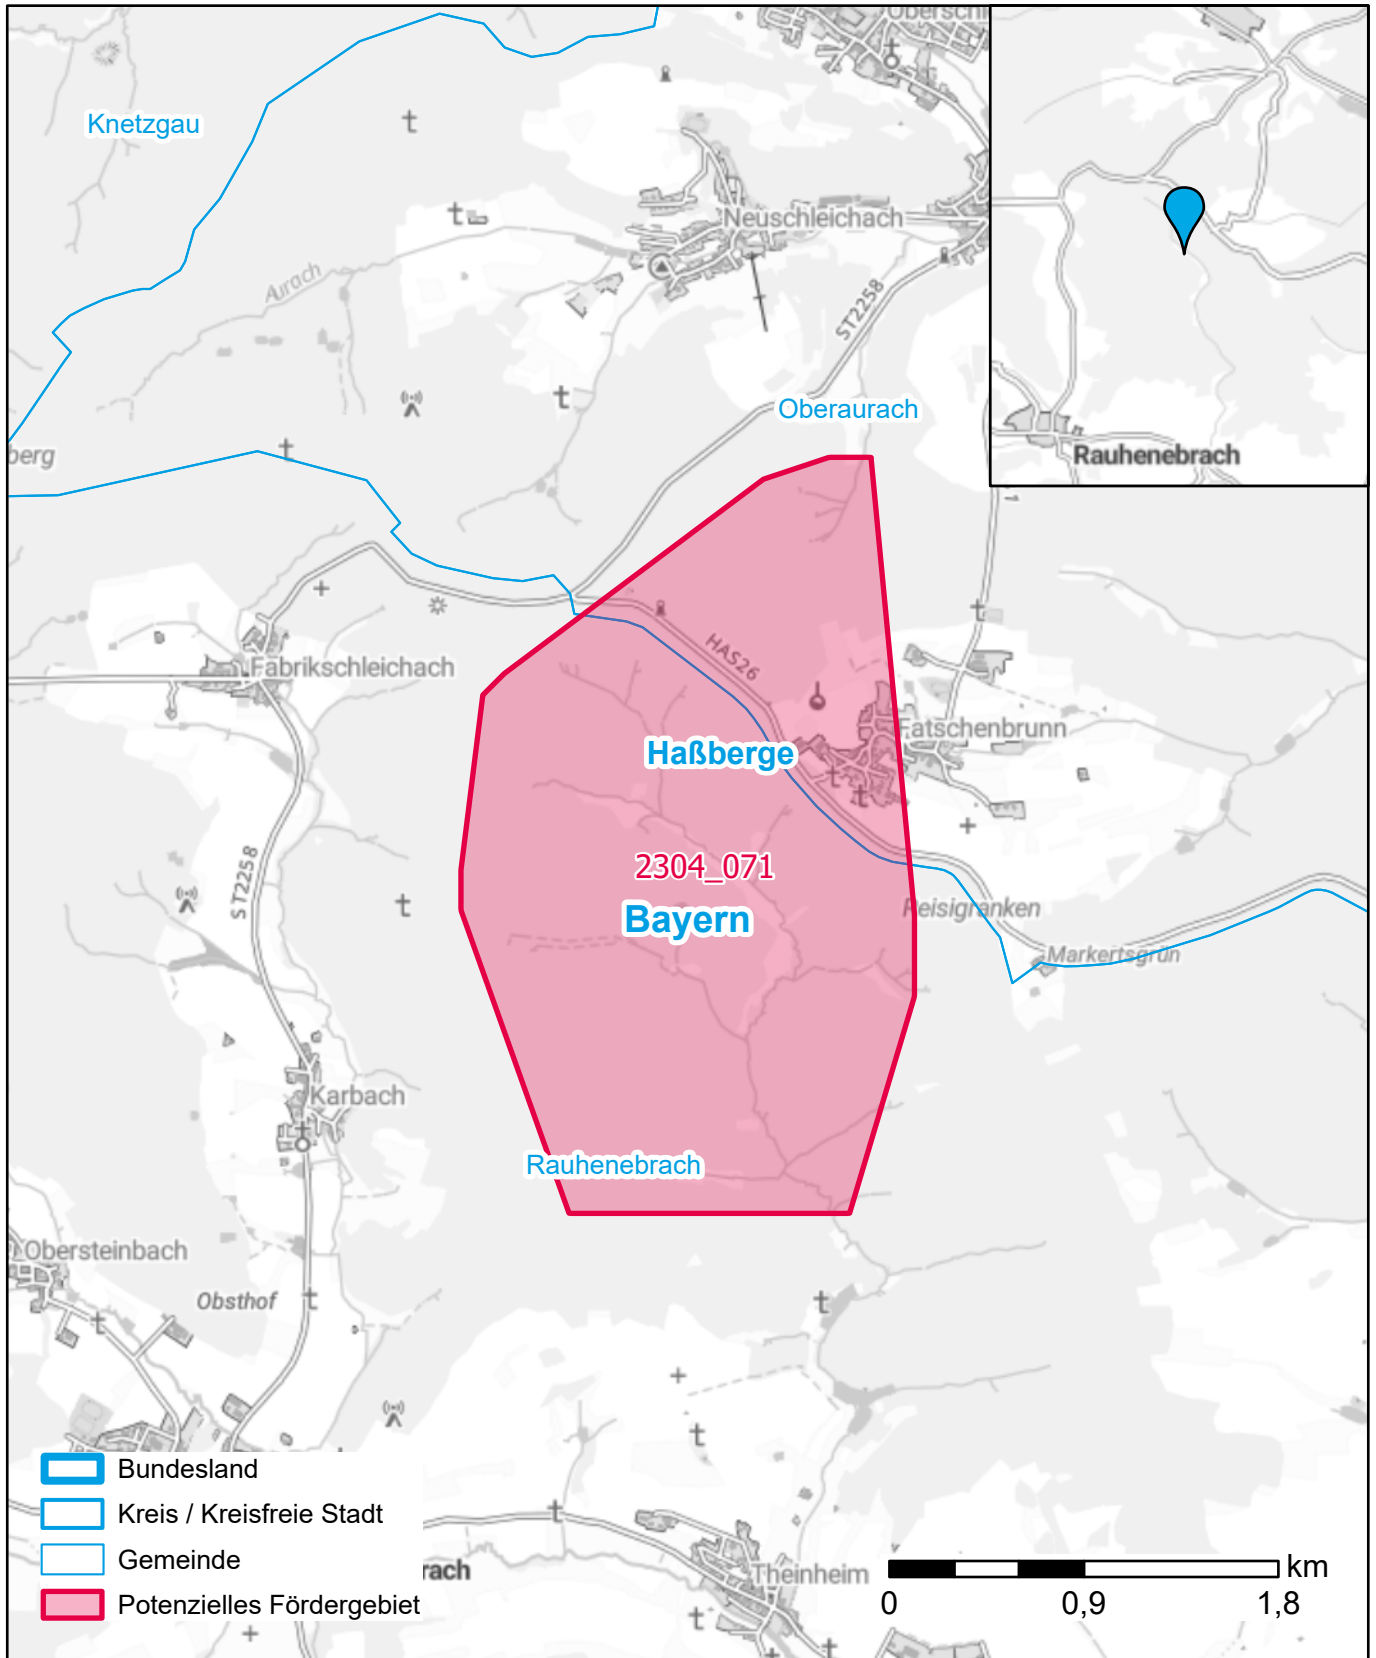

# Markterkundungsverfahren zur Schließung weißer Flecken

Bayern, Landkreis Haßberge

Gebiets-ID: 2304\_071

Darstellung: Planstand Dezember 2023

Datenbasis: MIG April/Mai 2023

Hintergrundkarte: © GeoBasis-DE / BKG (2022)