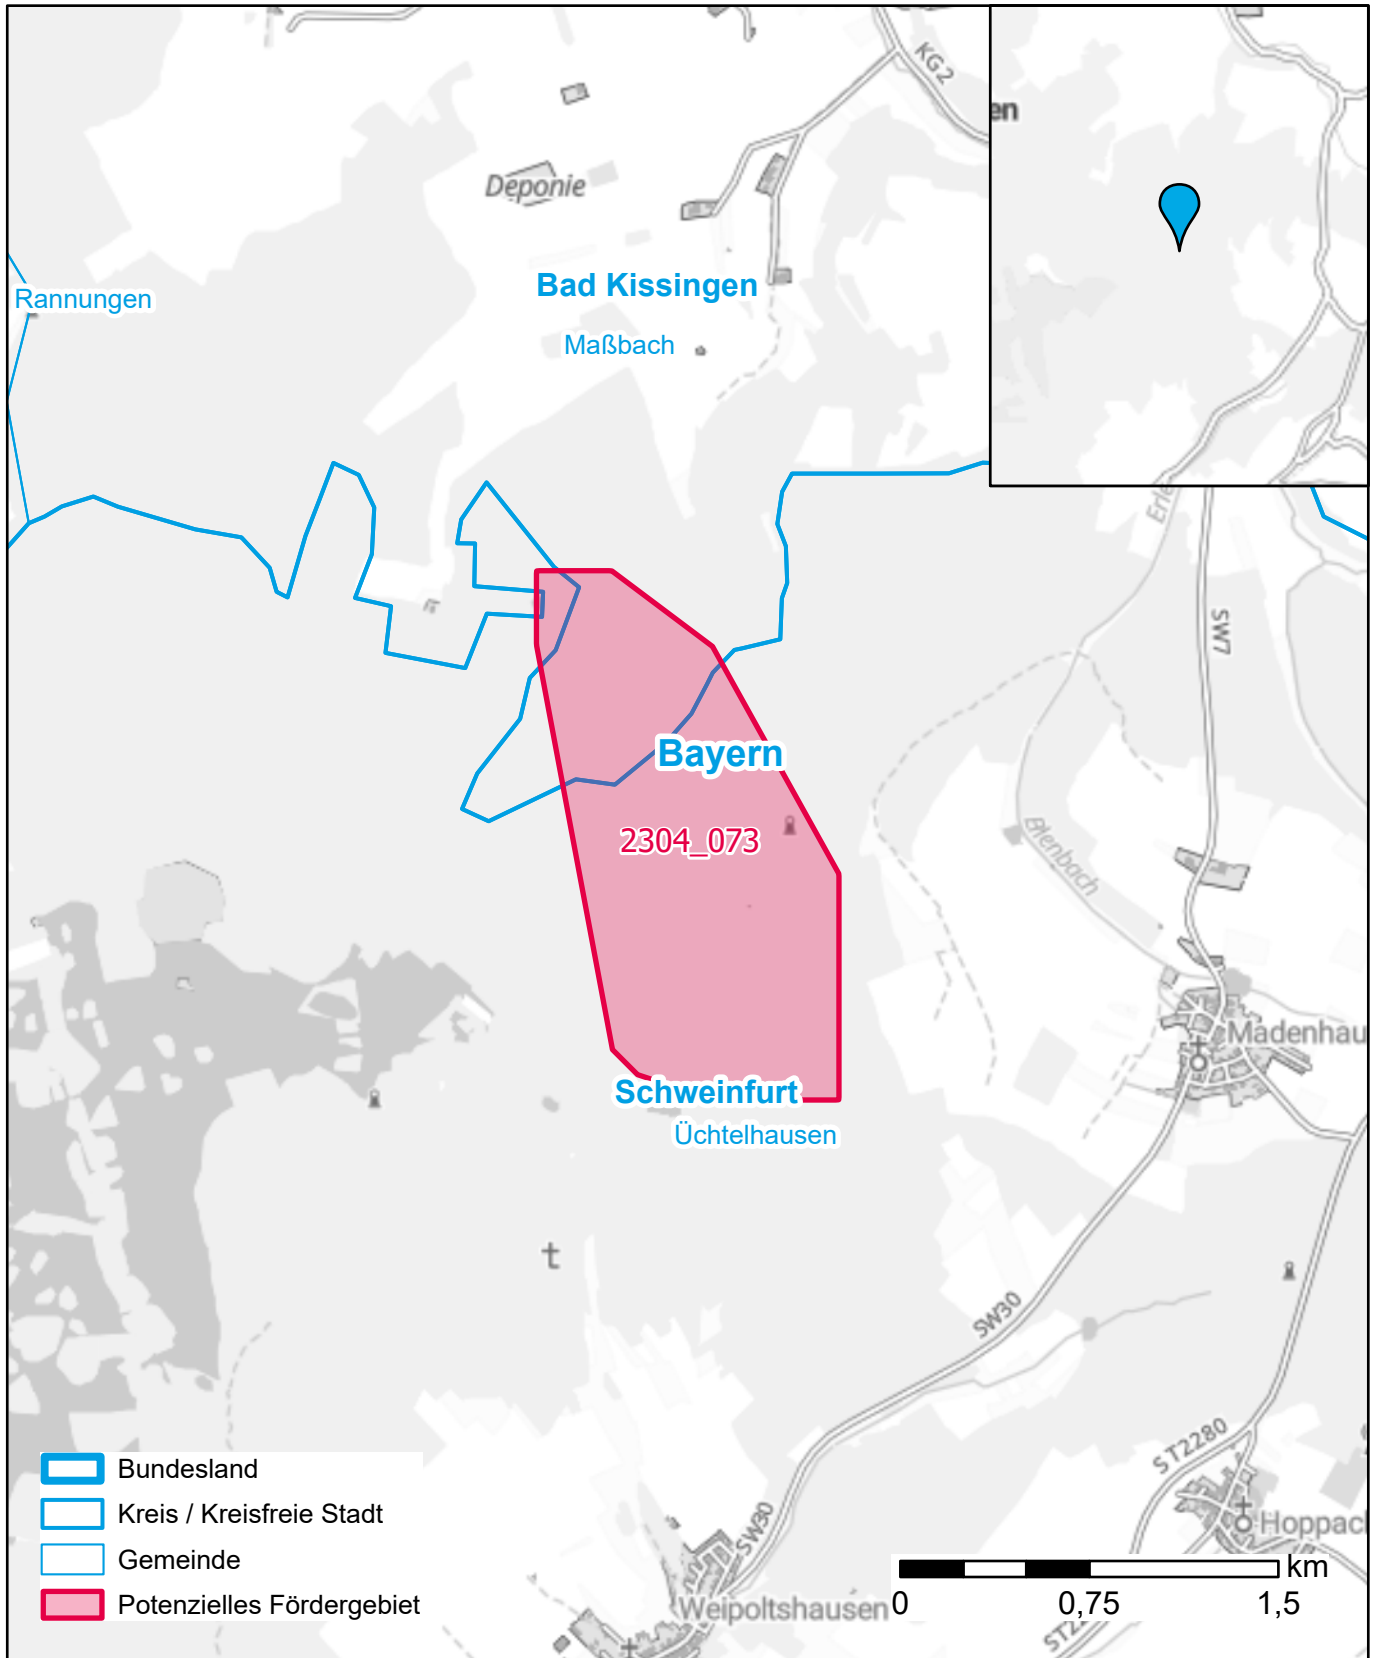

Markterkundungsverfahren zur Schließung weißer Flecken

Bayern, Landkreis Bad Kissingen, Landkreis Schweinfurt
Gebiets-ID: 2304_073

Darstellung: Planstand Dezember 2023
Datenbasis: MIG April/Mai 2023
Hintergrundkarte: © GeoBasis-DE / BKG (2022)