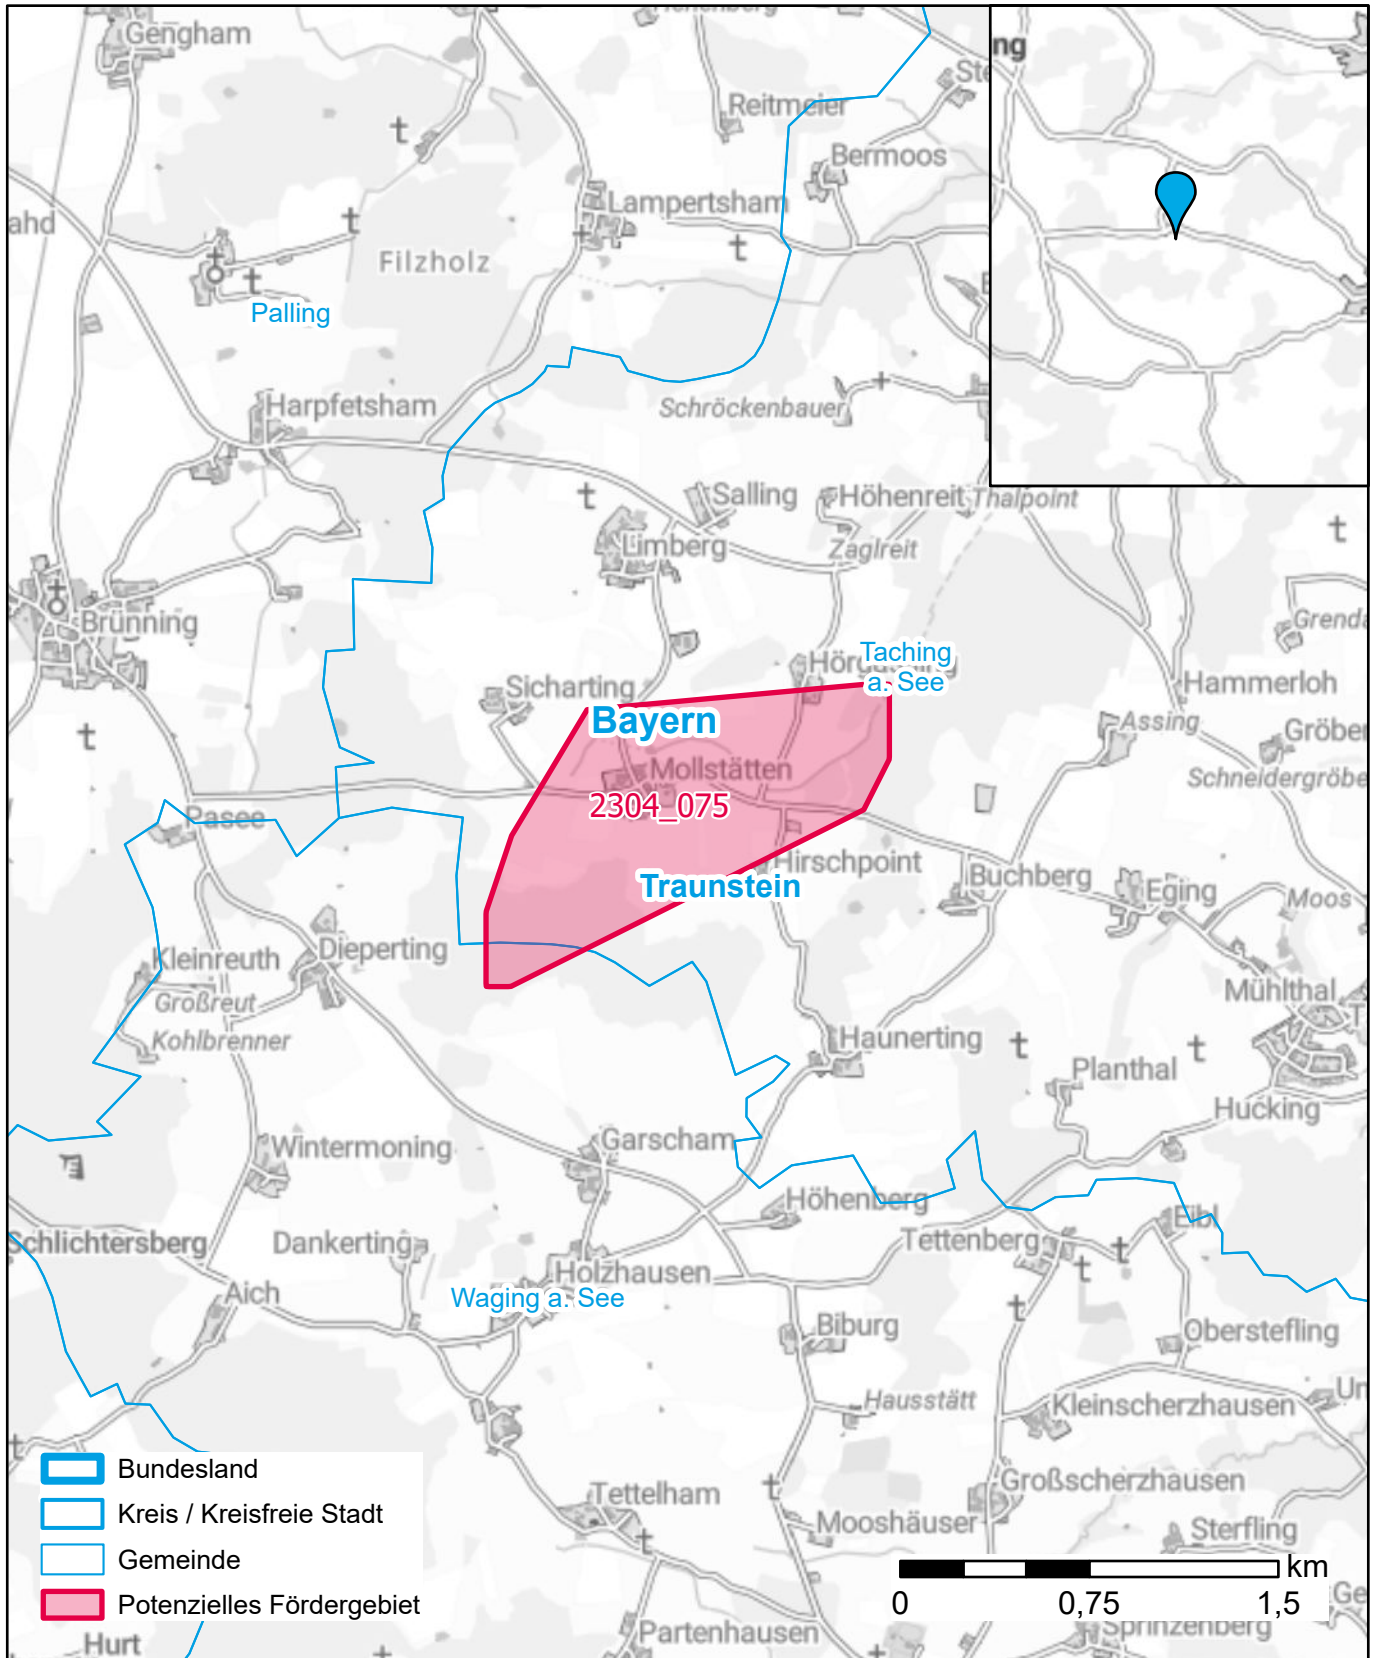

Markterkundungsverfahren zur Schließung weißer Flecken

Bayern, Landkreis Traunstein

Gebiets-ID: 2304_075

Darstellung: Planstand Dezember 2023

Datenbasis: MIG April/Mai 2023

Hintergrundkarte: © GeoBasis-DE / BKG (2022)