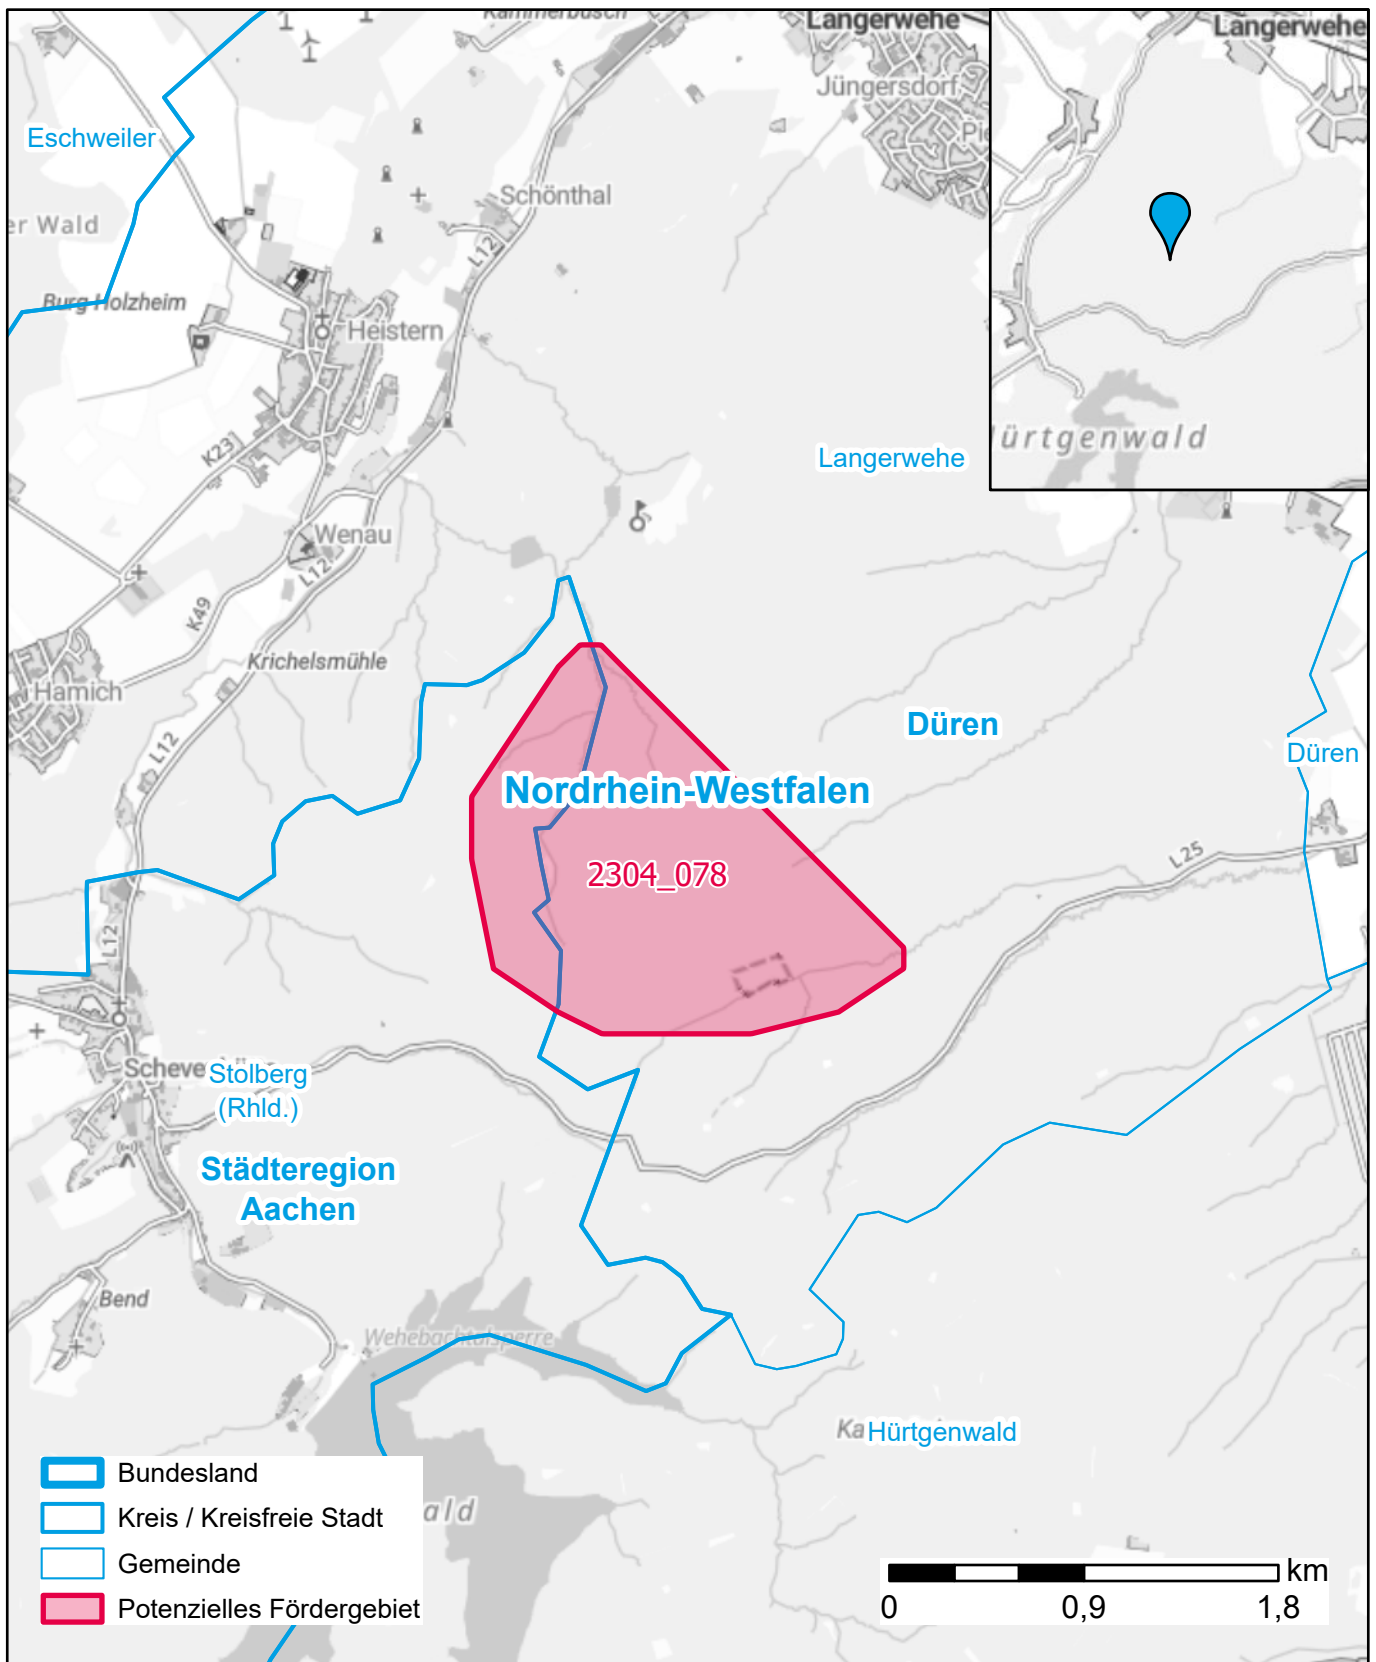

Markterkundungsverfahren zur Schließung weißer Flecken

Nordrhein-Westfalen, Kreis Städteregion Aachen, Kreis Düren

Gebiets-ID: 2304_078

Darstellung: Planstand Dezember 2023

Datenbasis: MIG April/Mai 2023

Hintergrundkarte: © GeoBasis-DE / BKG (2022)