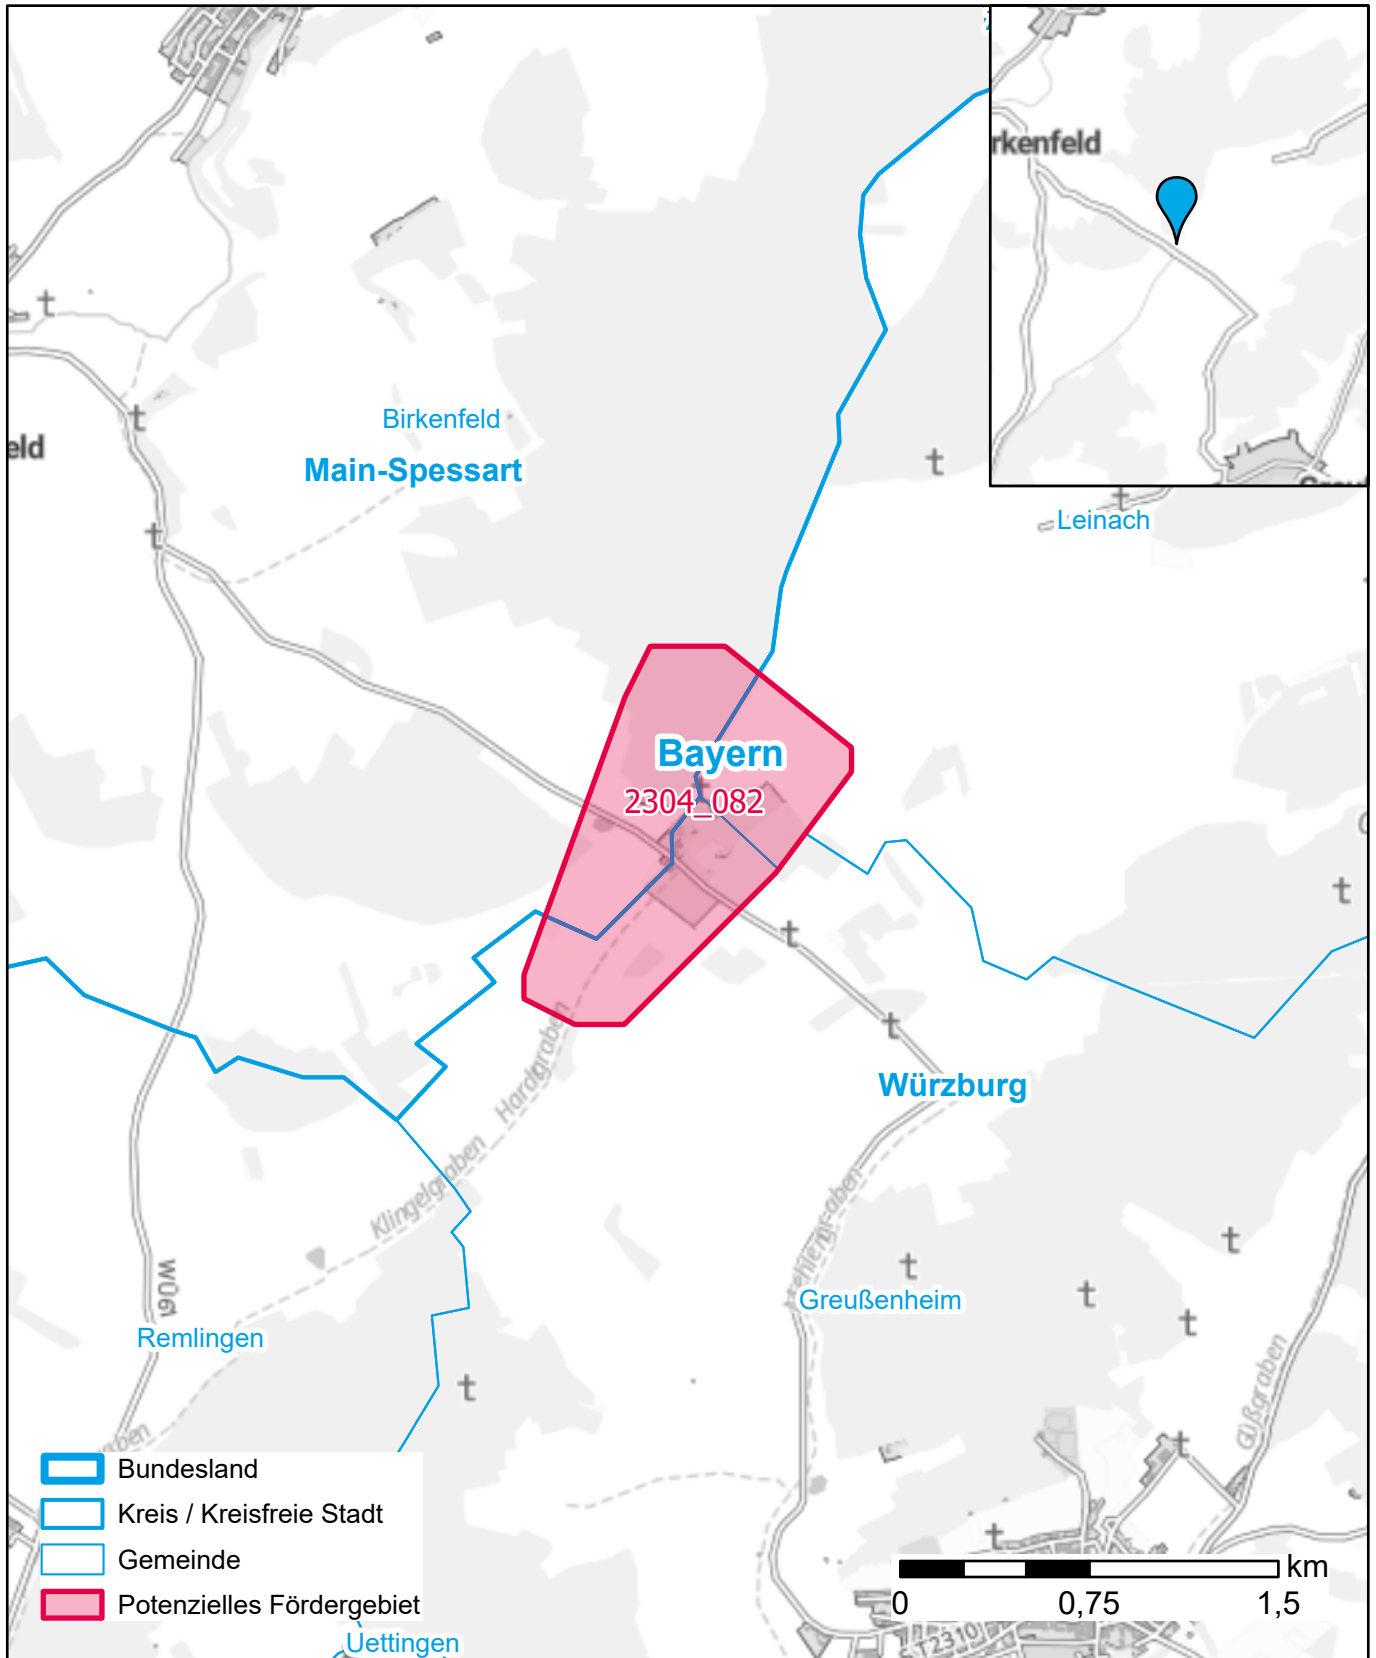

# Markterkundungsverfahren zur Schließung weißer Flecken

Bayern, Landkreis Main-Spessart, Landkreis Würzburg  
Gebiets-ID: 2304\_082

Darstellung: Planstand Dezember 2023  
Datenbasis: MIG April/Mai 2023  
Hintergrundkarte: © GeoBasis-DE / BKG (2022)