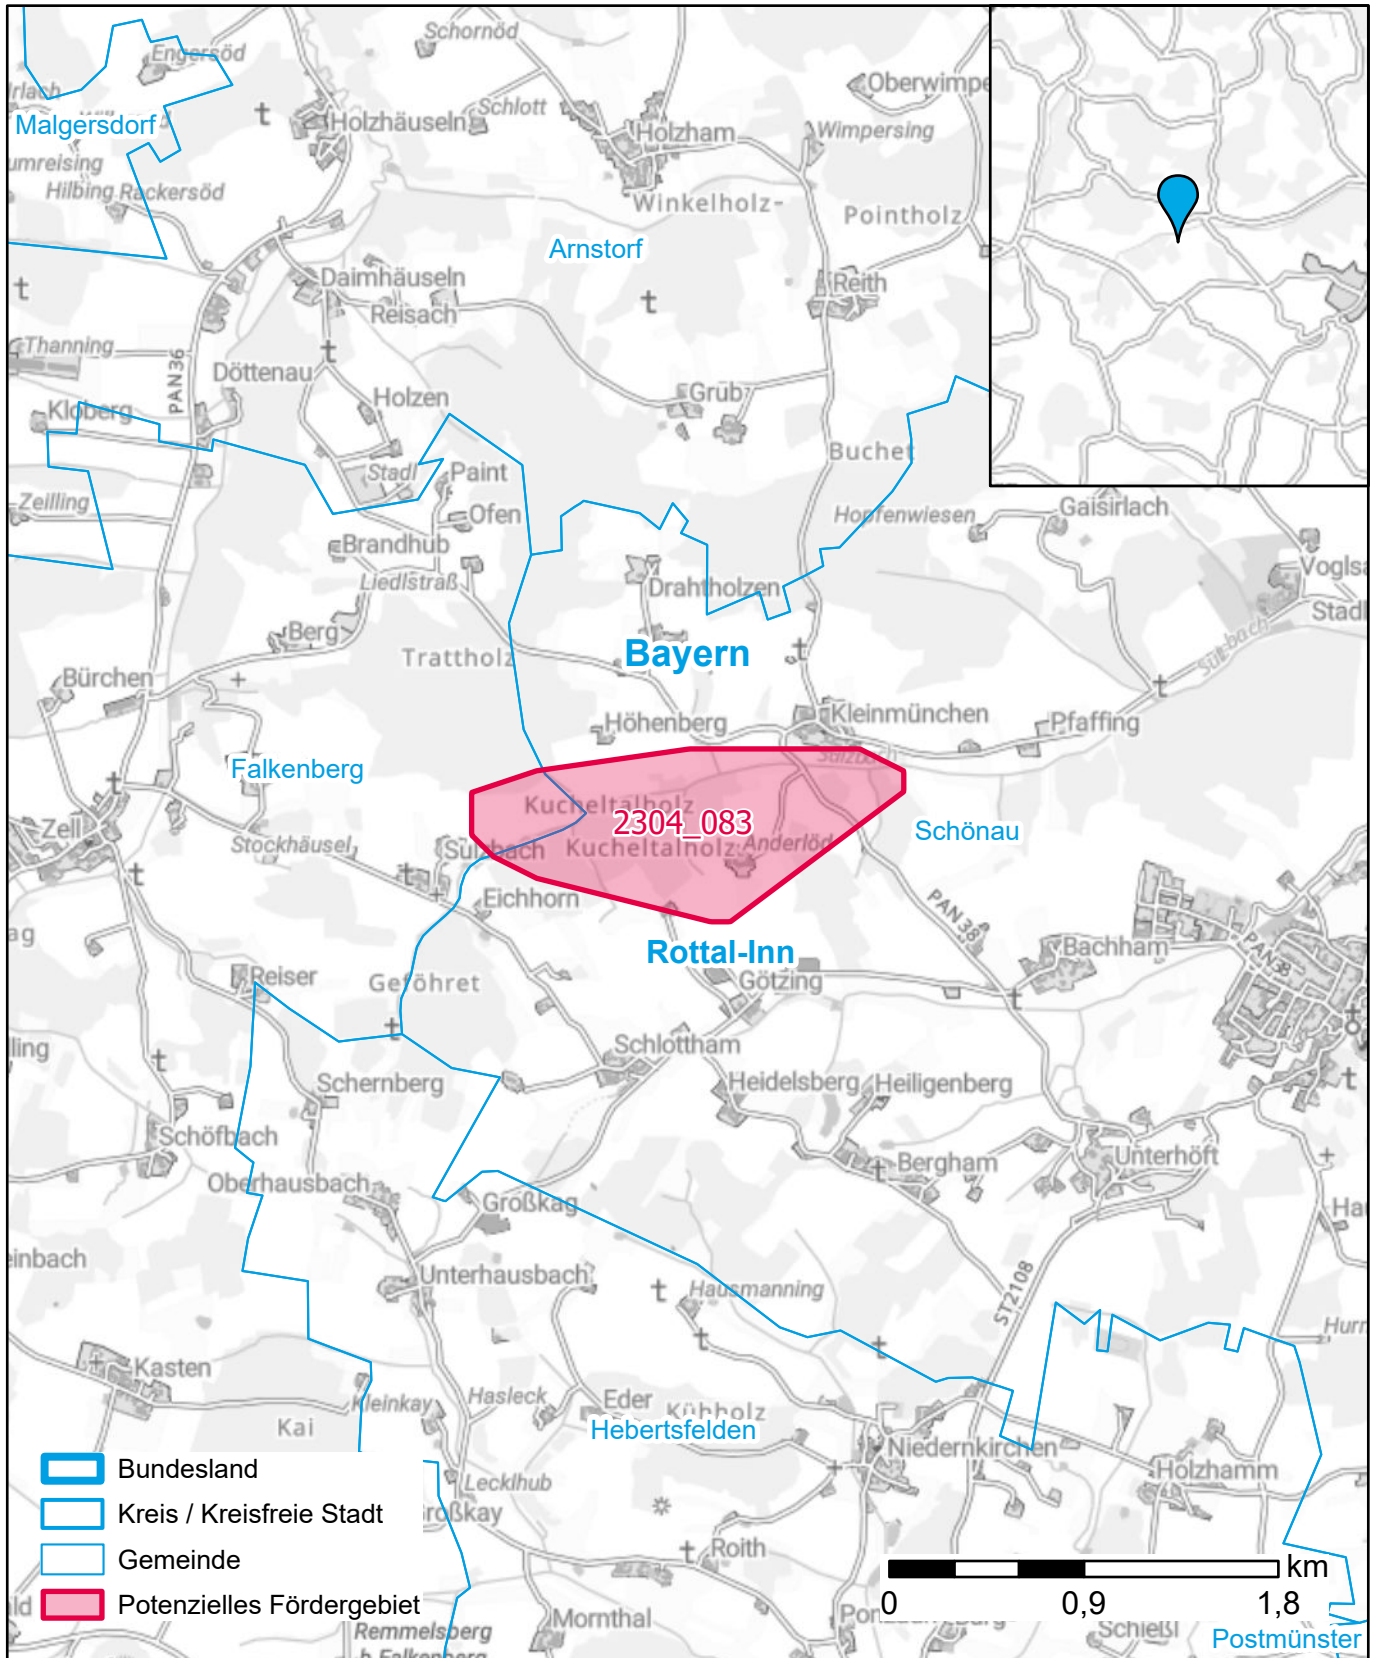

# Markterkundungsverfahren zur Schließung weißer Flecken

Bayern, Landkreis Rottal-Inn

Gebiets-ID: 2304\_083

Darstellung: Planstand Dezember 2023

Datenbasis: MIG April/Mai 2023

Hintergrundkarte: © GeoBasis-DE / BKG (2022)