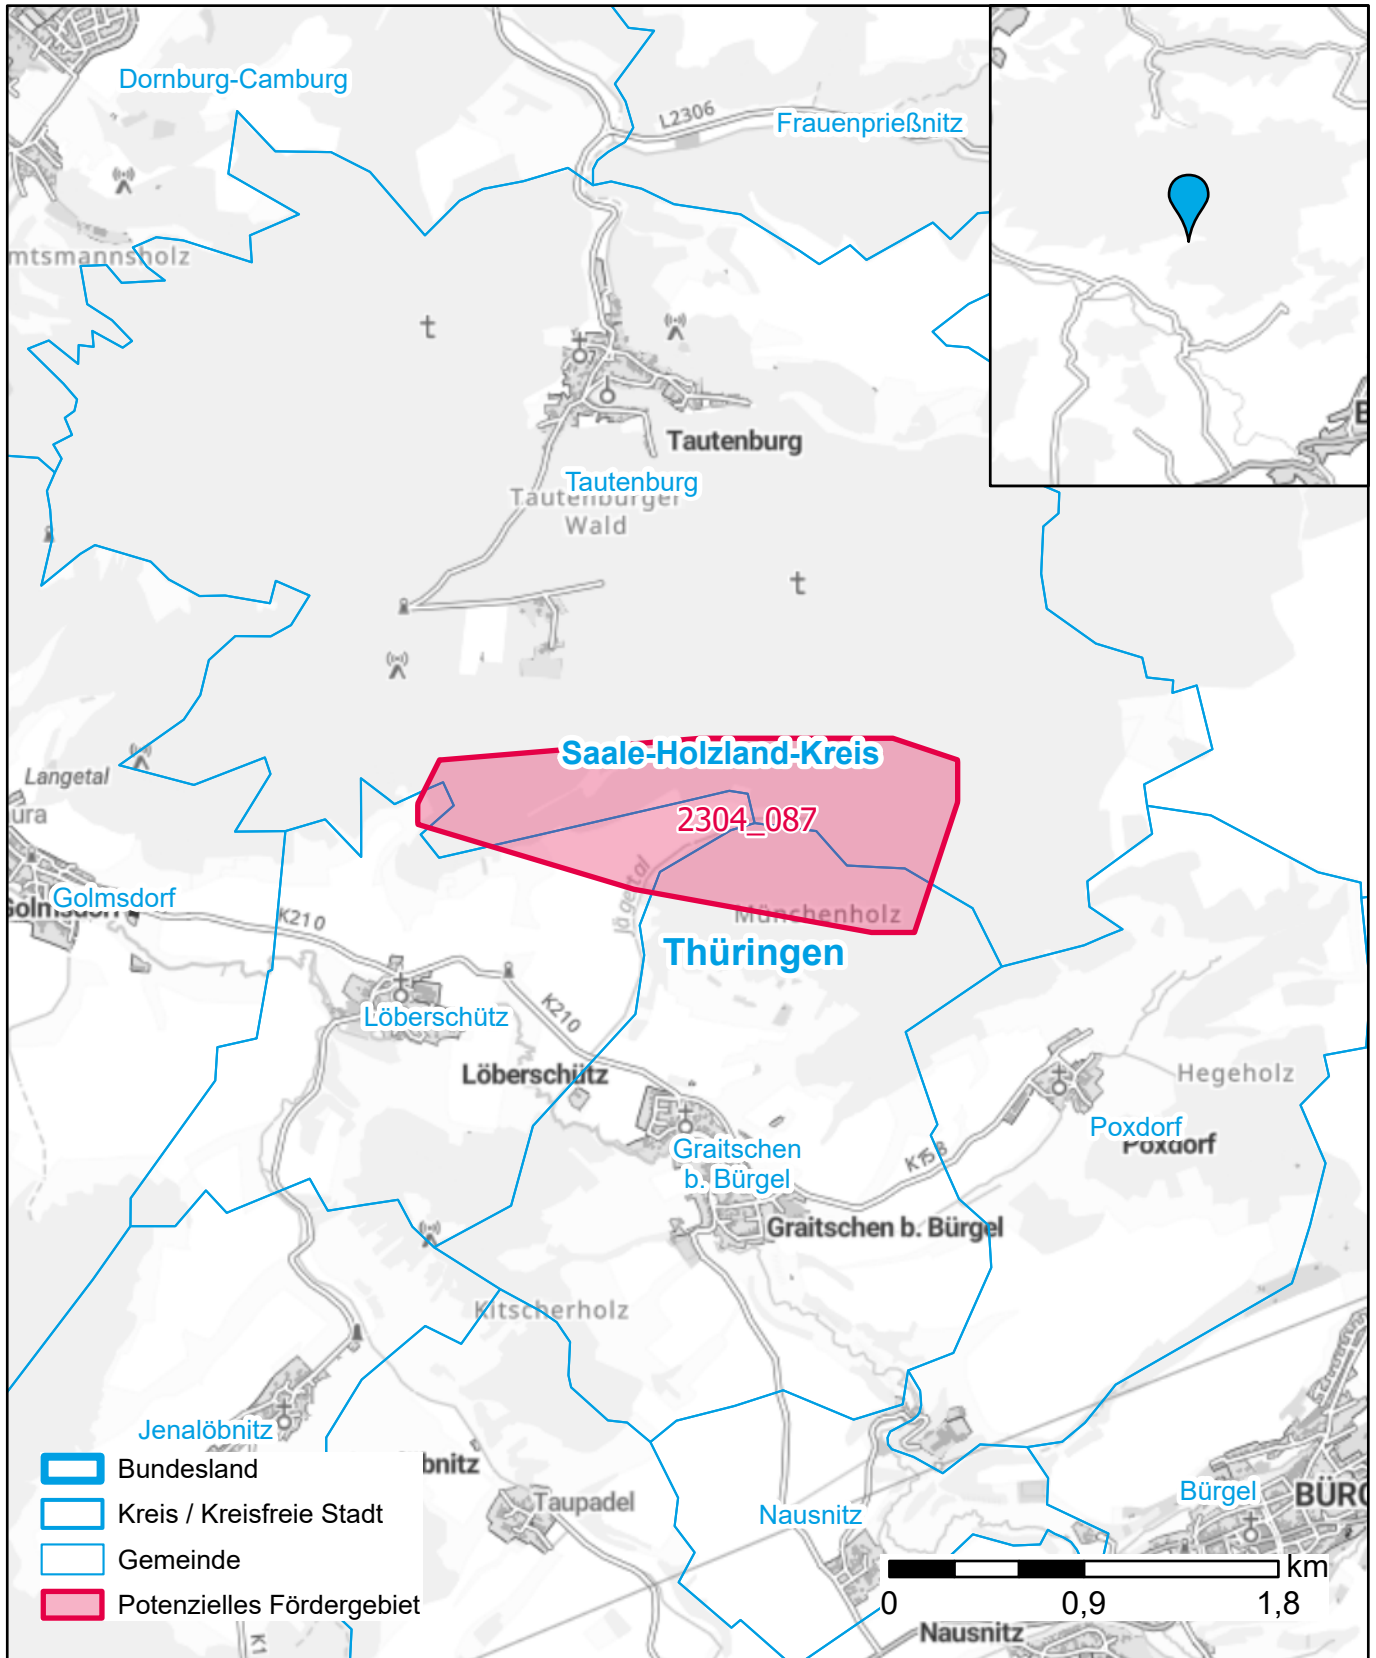

# Markterkundungsverfahren zur Schließung weißer Flecken

Thüringen, Landkreis Saale-Holzland-Kreis  
Gebiets-ID: 2304\_087

Darstellung: Planstand Dezember 2023  
Datenbasis: MIG April/Mai 2023  
Hintergrundkarte: © GeoBasis-DE / BKG (2022)