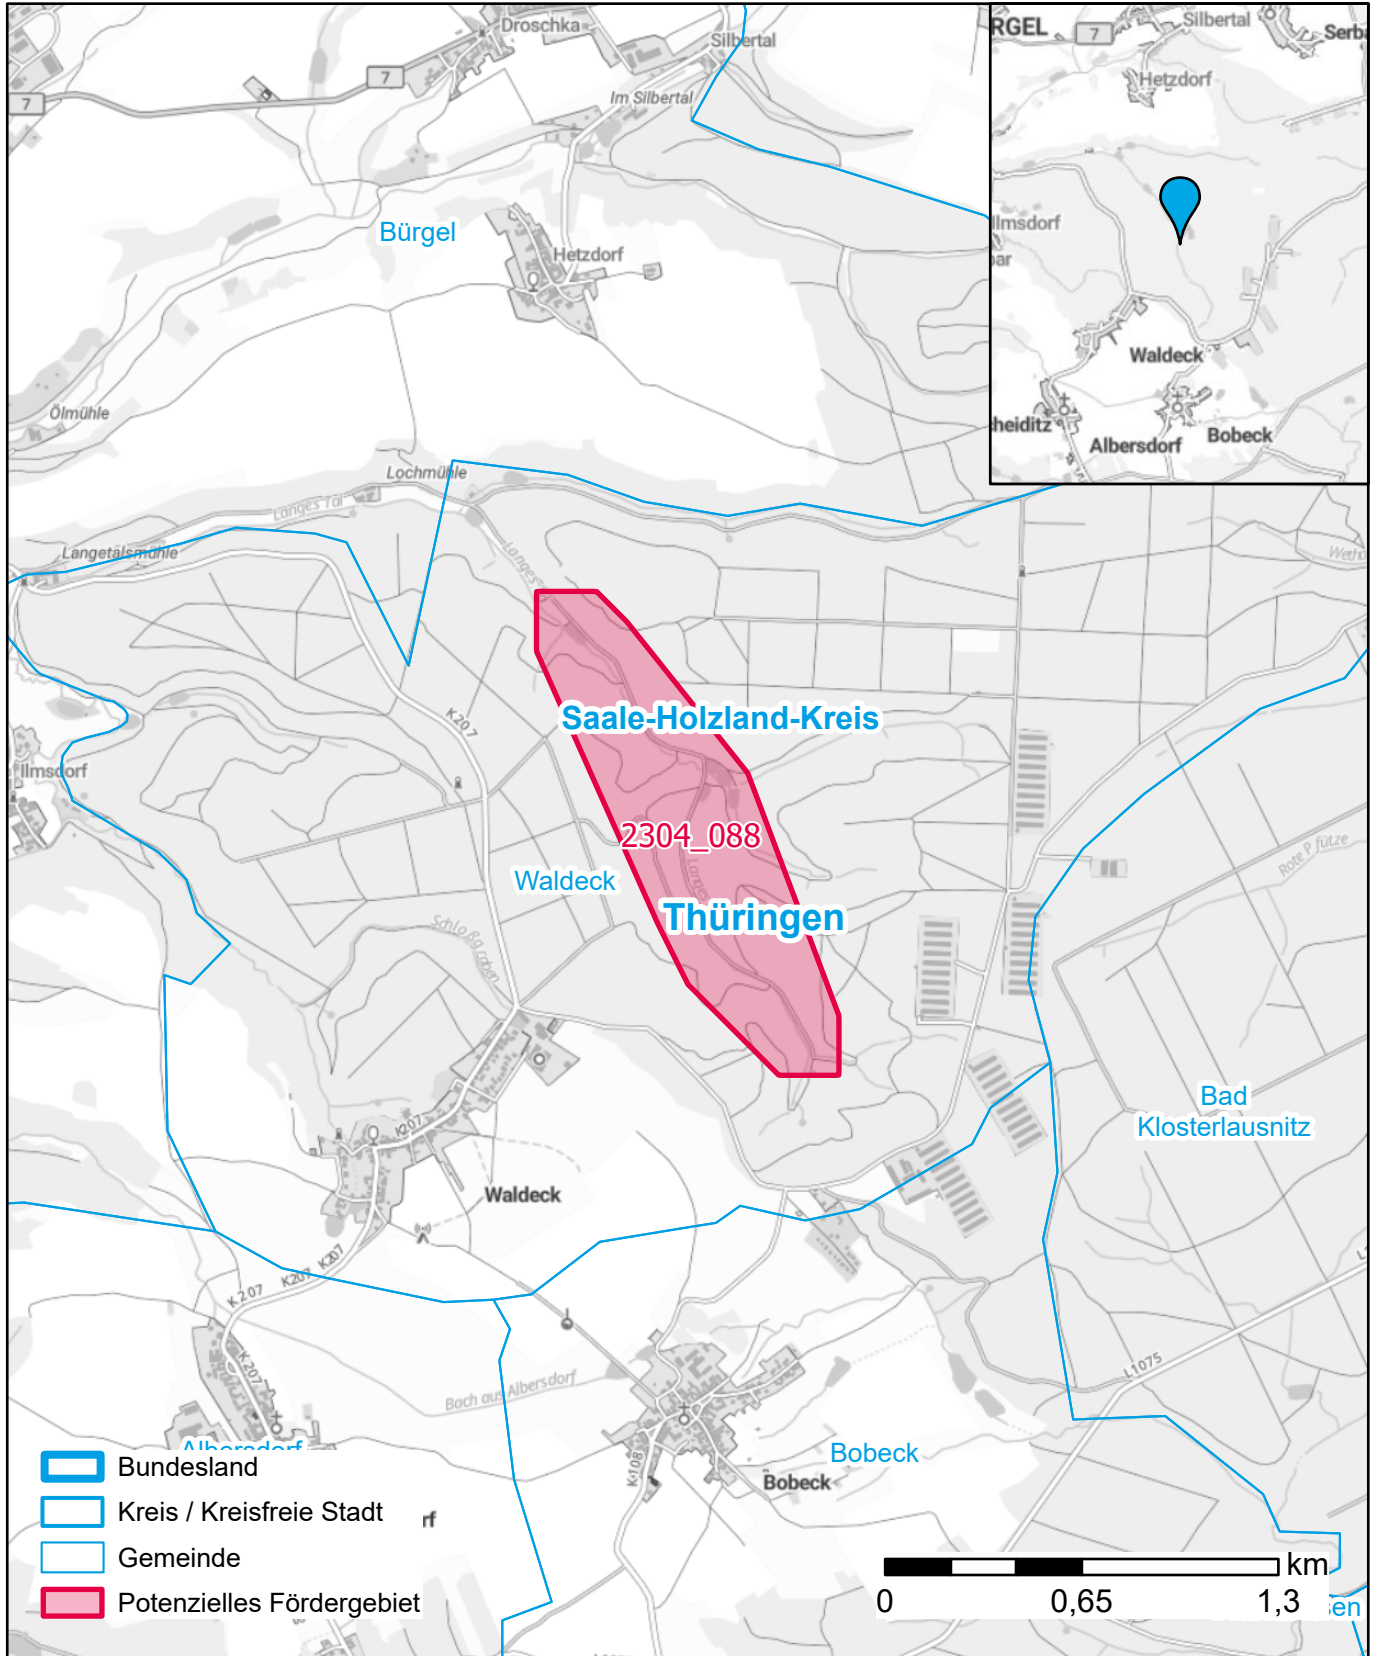

Markterkundungsverfahren zur Schließung weißer Flecken

Thüringen, Landkreis Saale-Holzland-Kreis
Gebiets-ID: 2304_088

Darstellung: Planstand Dezember 2023
Datenbasis: MIG April/Mai 2023
Hintergrundkarte: © GeoBasis-DE / BKG (2022)