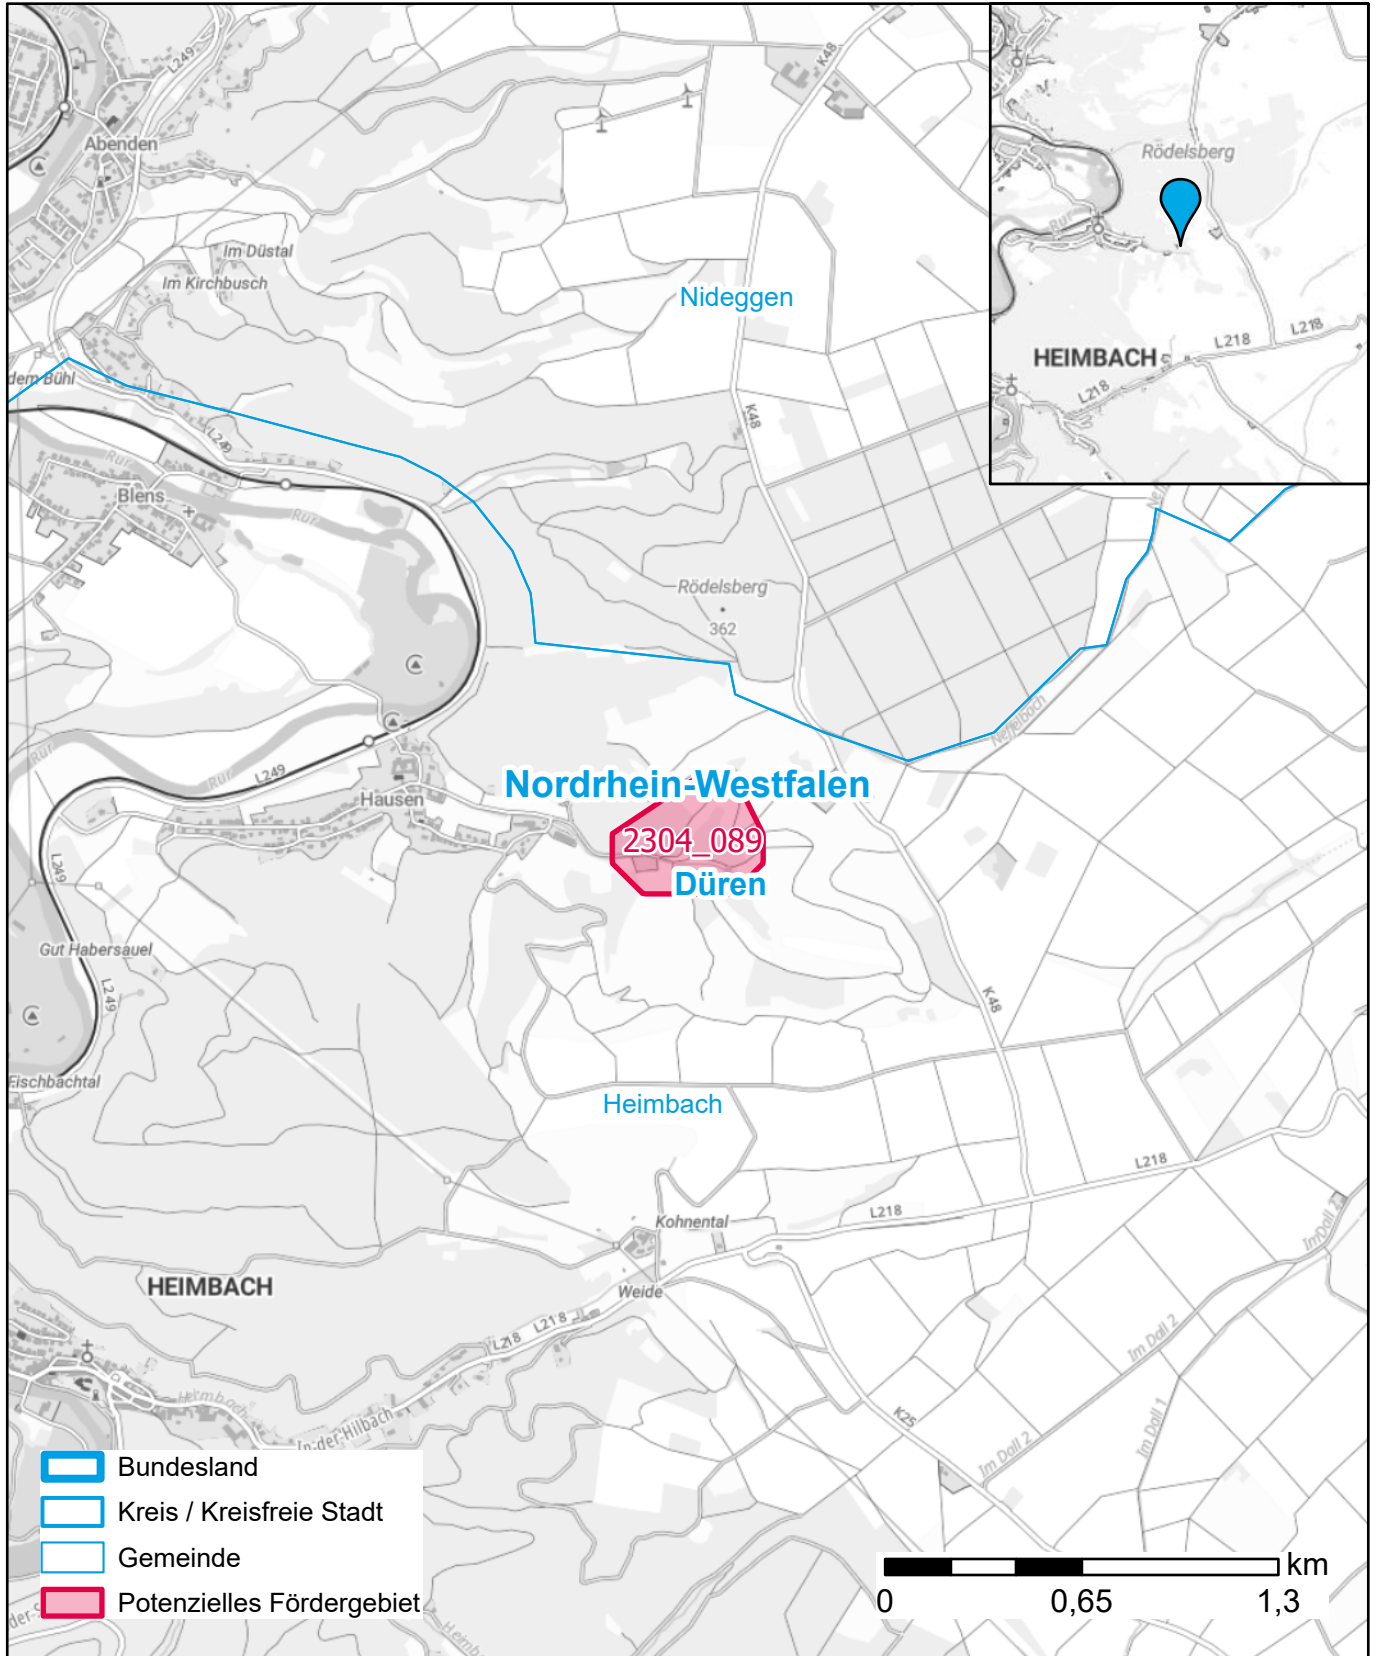

Markterkundungsverfahren zur Schließung weißer Flecken

Nordrhein-Westfalen, Kreis Düren

Gebiets-ID: 2304_089

Darstellung: Planstand Dezember 2023

Datenbasis: MIG April/Mai 2023

Hintergrundkarte: © GeoBasis-DE / BKG (2022)