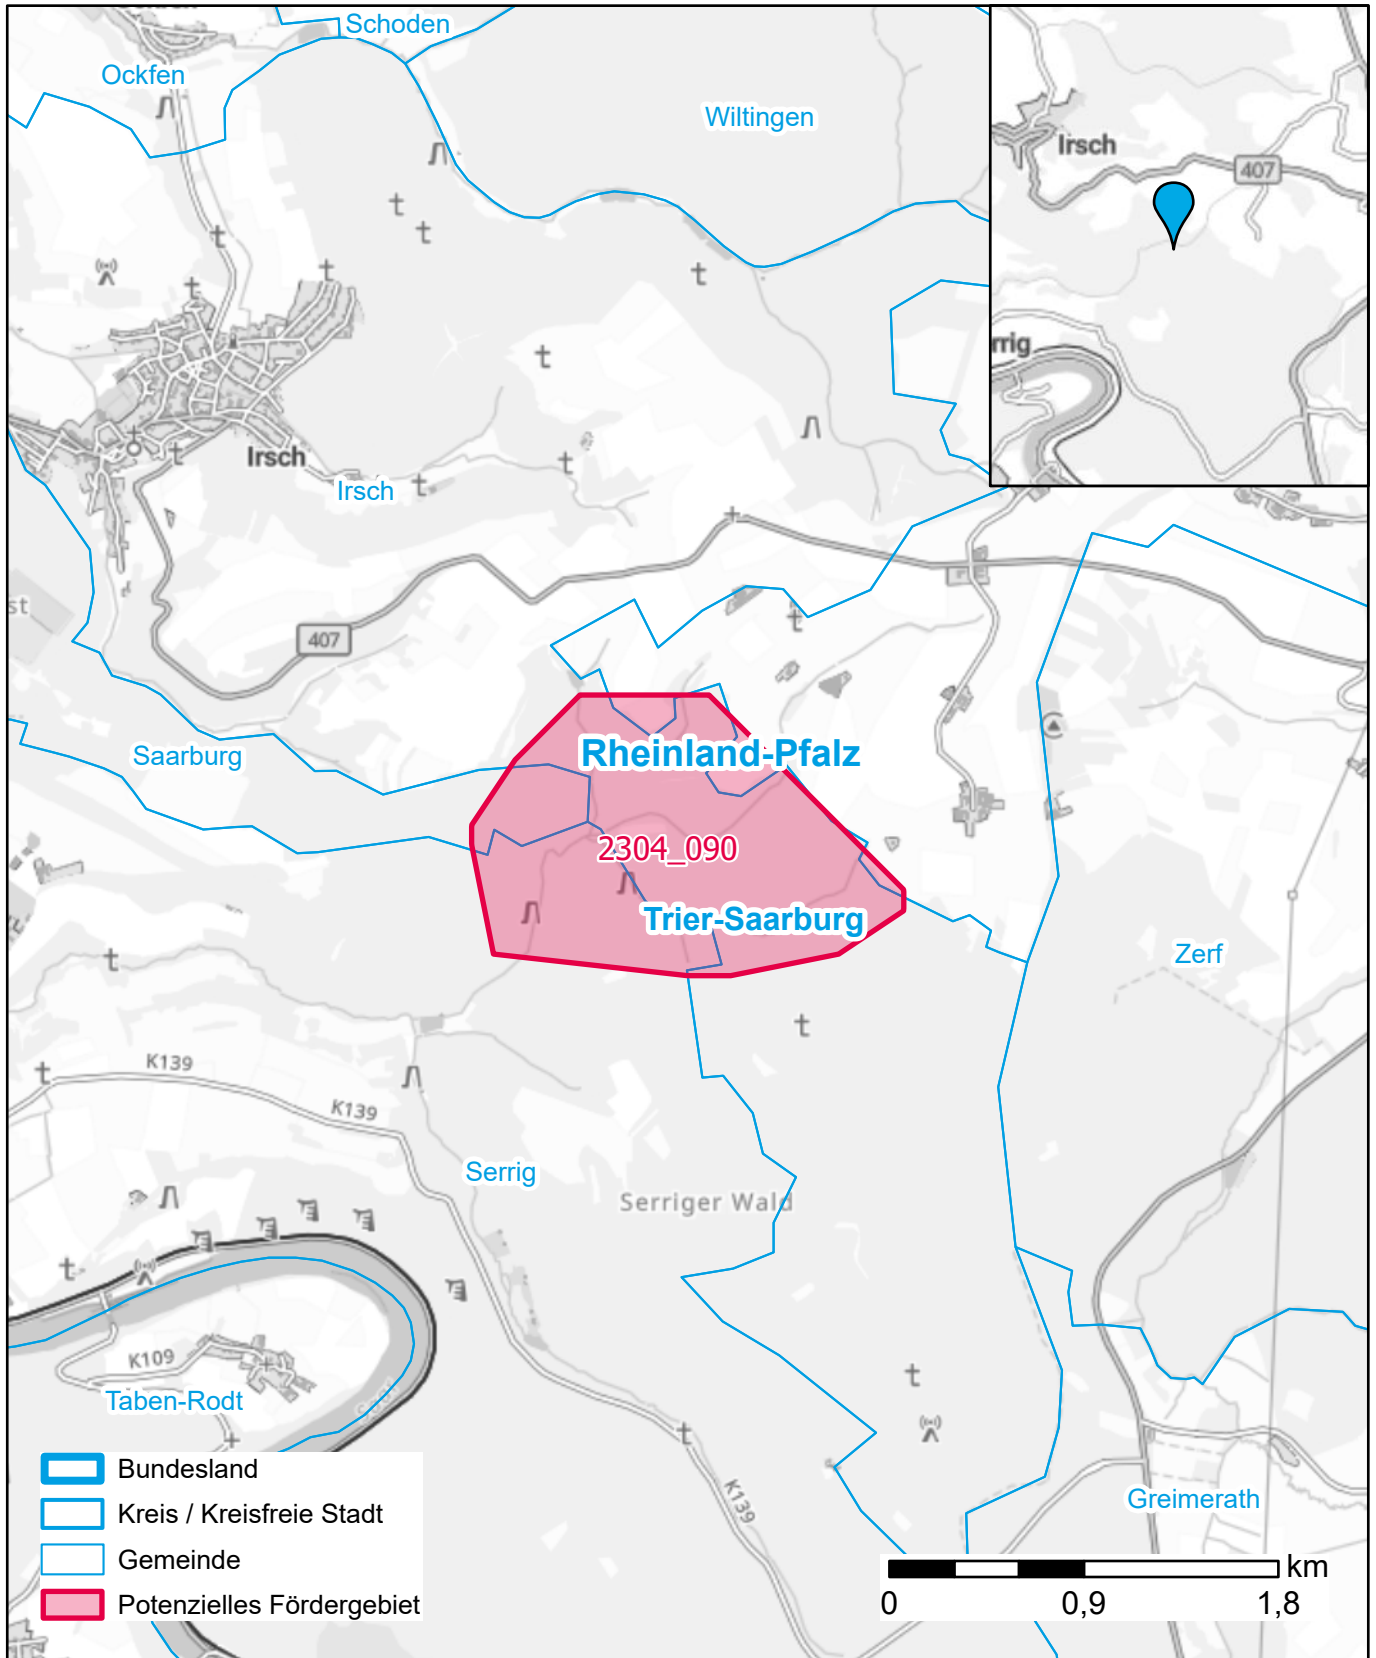

Markterkundungsverfahren zur Schließung weißer Flecken

Rheinland-Pfalz, Landkreis Trier-Saarburg

Gebiets-ID: 2304_090

Darstellung: Planstand Dezember 2023

Datenbasis: MIG April/Mai 2023

Hintergrundkarte: © GeoBasis-DE / BKG (2022)