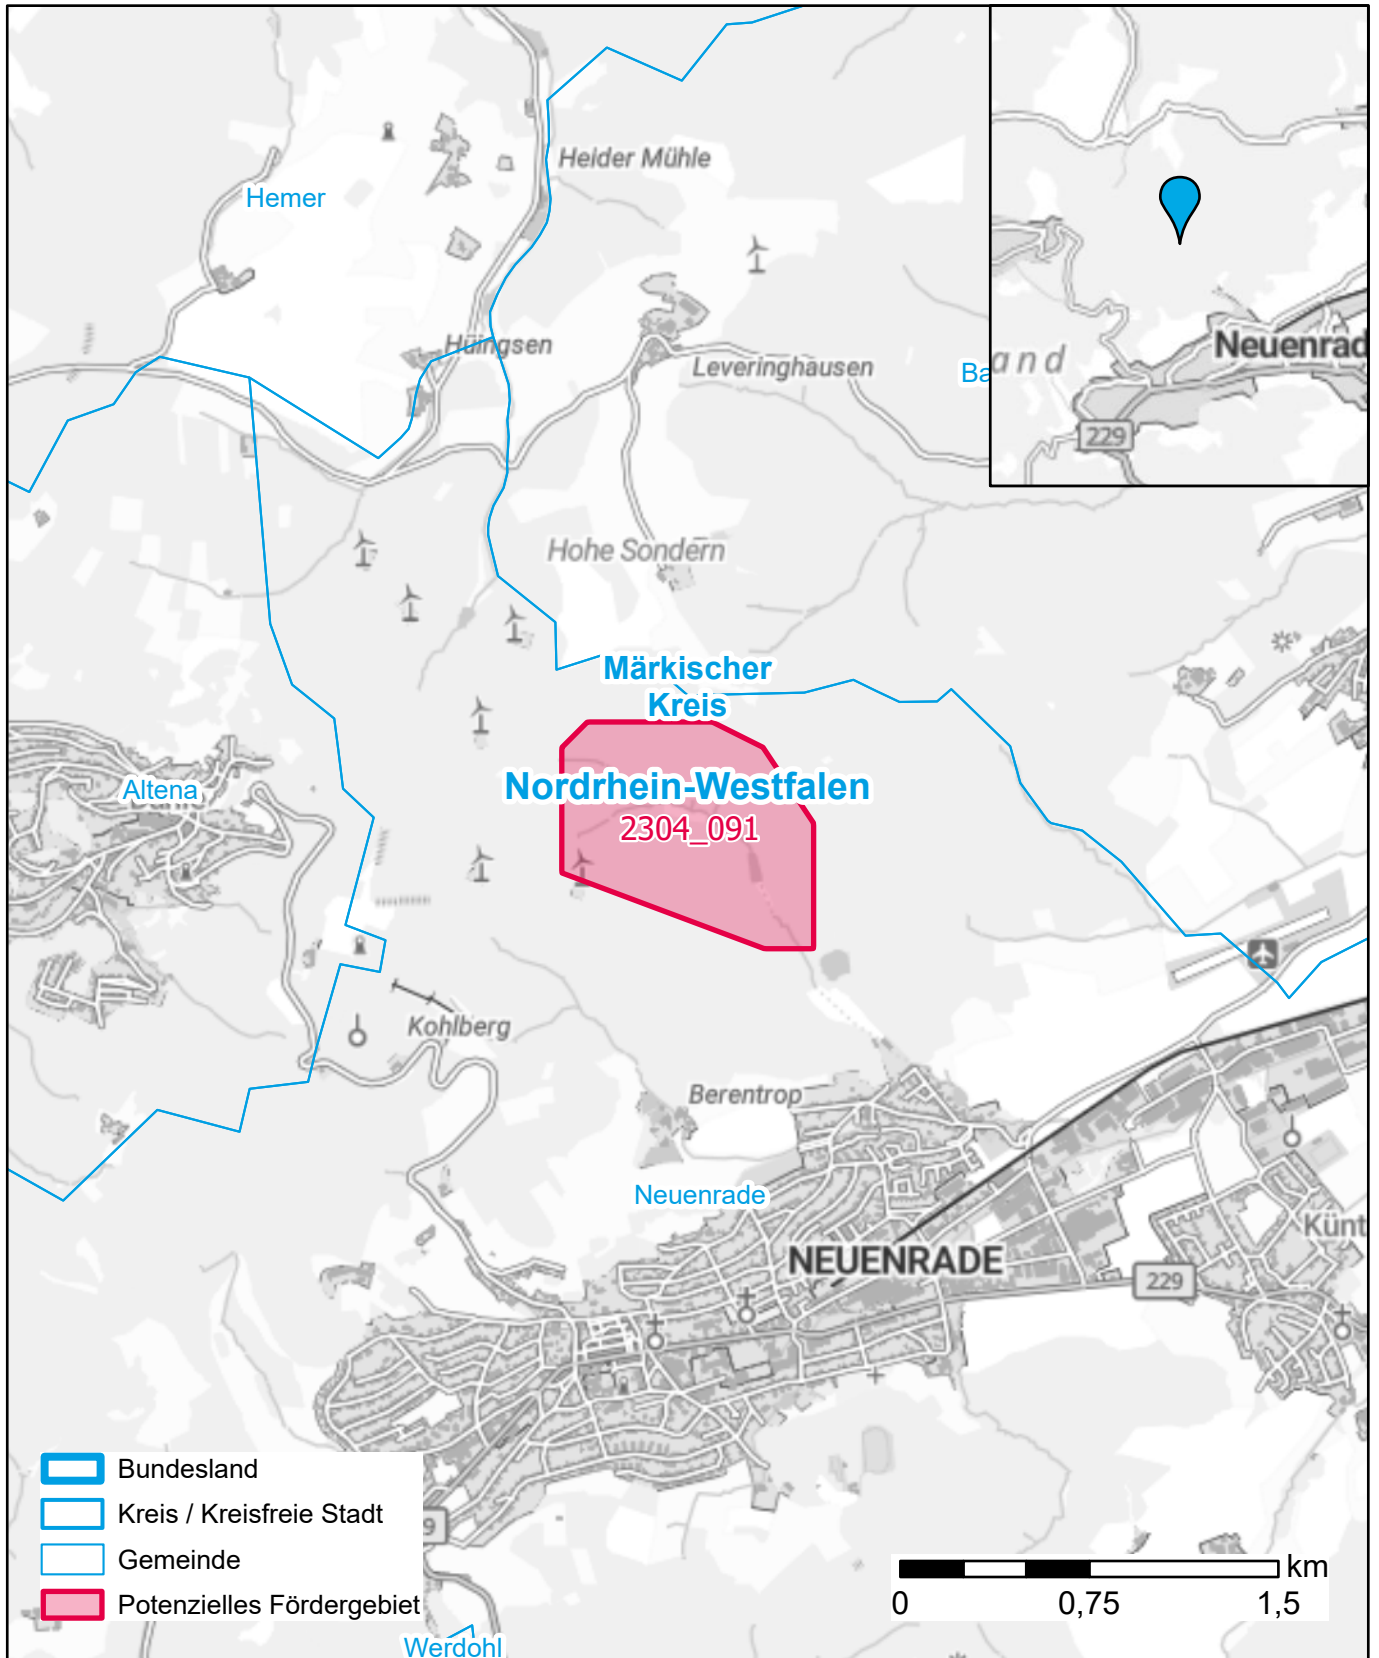

# Markterkundungsverfahren zur Schließung weißer Flecken

Nordrhein-Westfalen, Kreis Märkischer Kreis

Gebiets-ID: 2304\_091

Darstellung: Planstand Dezember 2023

Datenbasis: MIG April/Mai 2023

Hintergrundkarte: © GeoBasis-DE / BKG (2022)