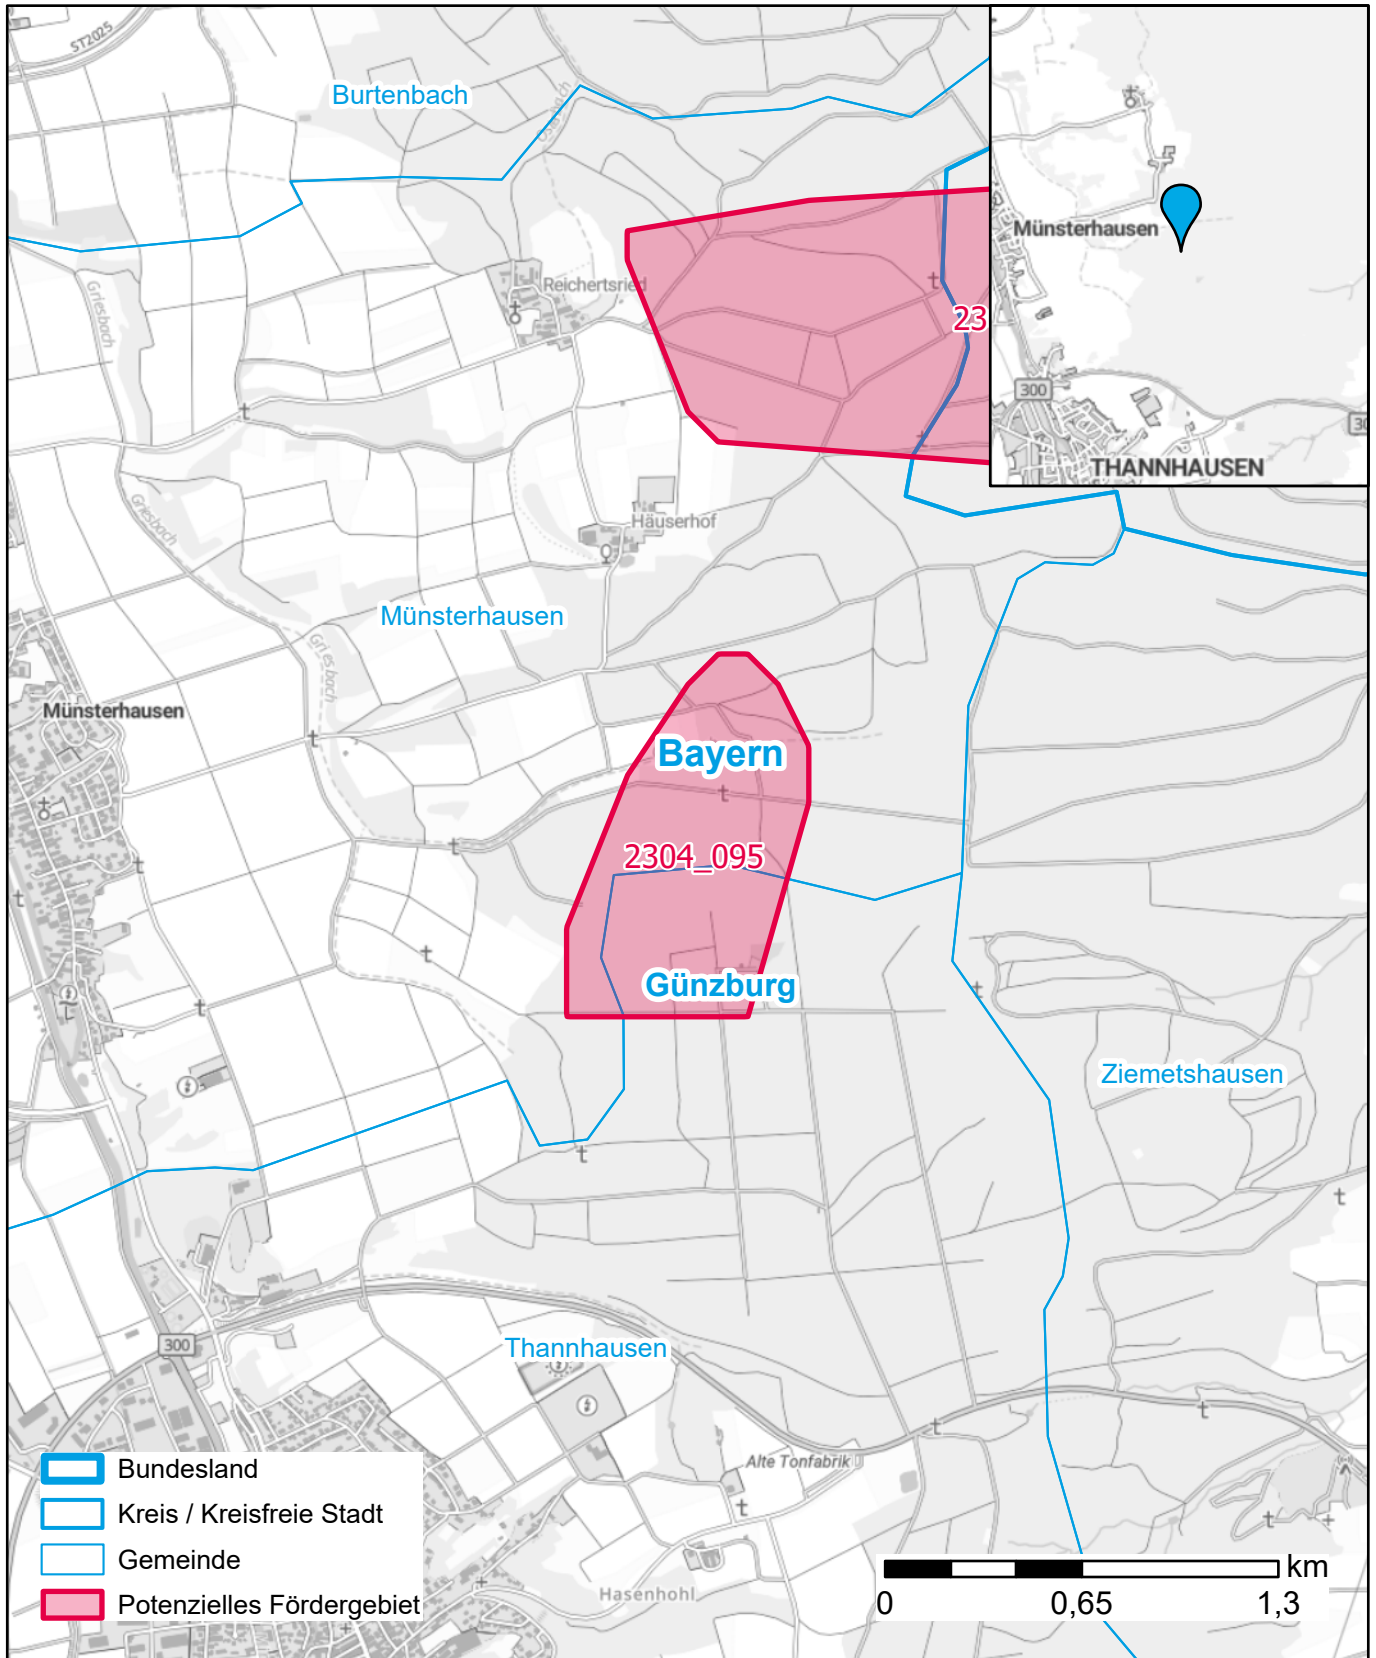

Markterkundungsverfahren zur Schließung weißer Flecken

Bayern, Landkreis Günzburg
Gebiets-ID: 2304_095

Darstellung: Planstand Dezember 2023
Datenbasis: MIG April/Mai 2023
Hintergrundkarte: © GeoBasis-DE / BKG (2022)