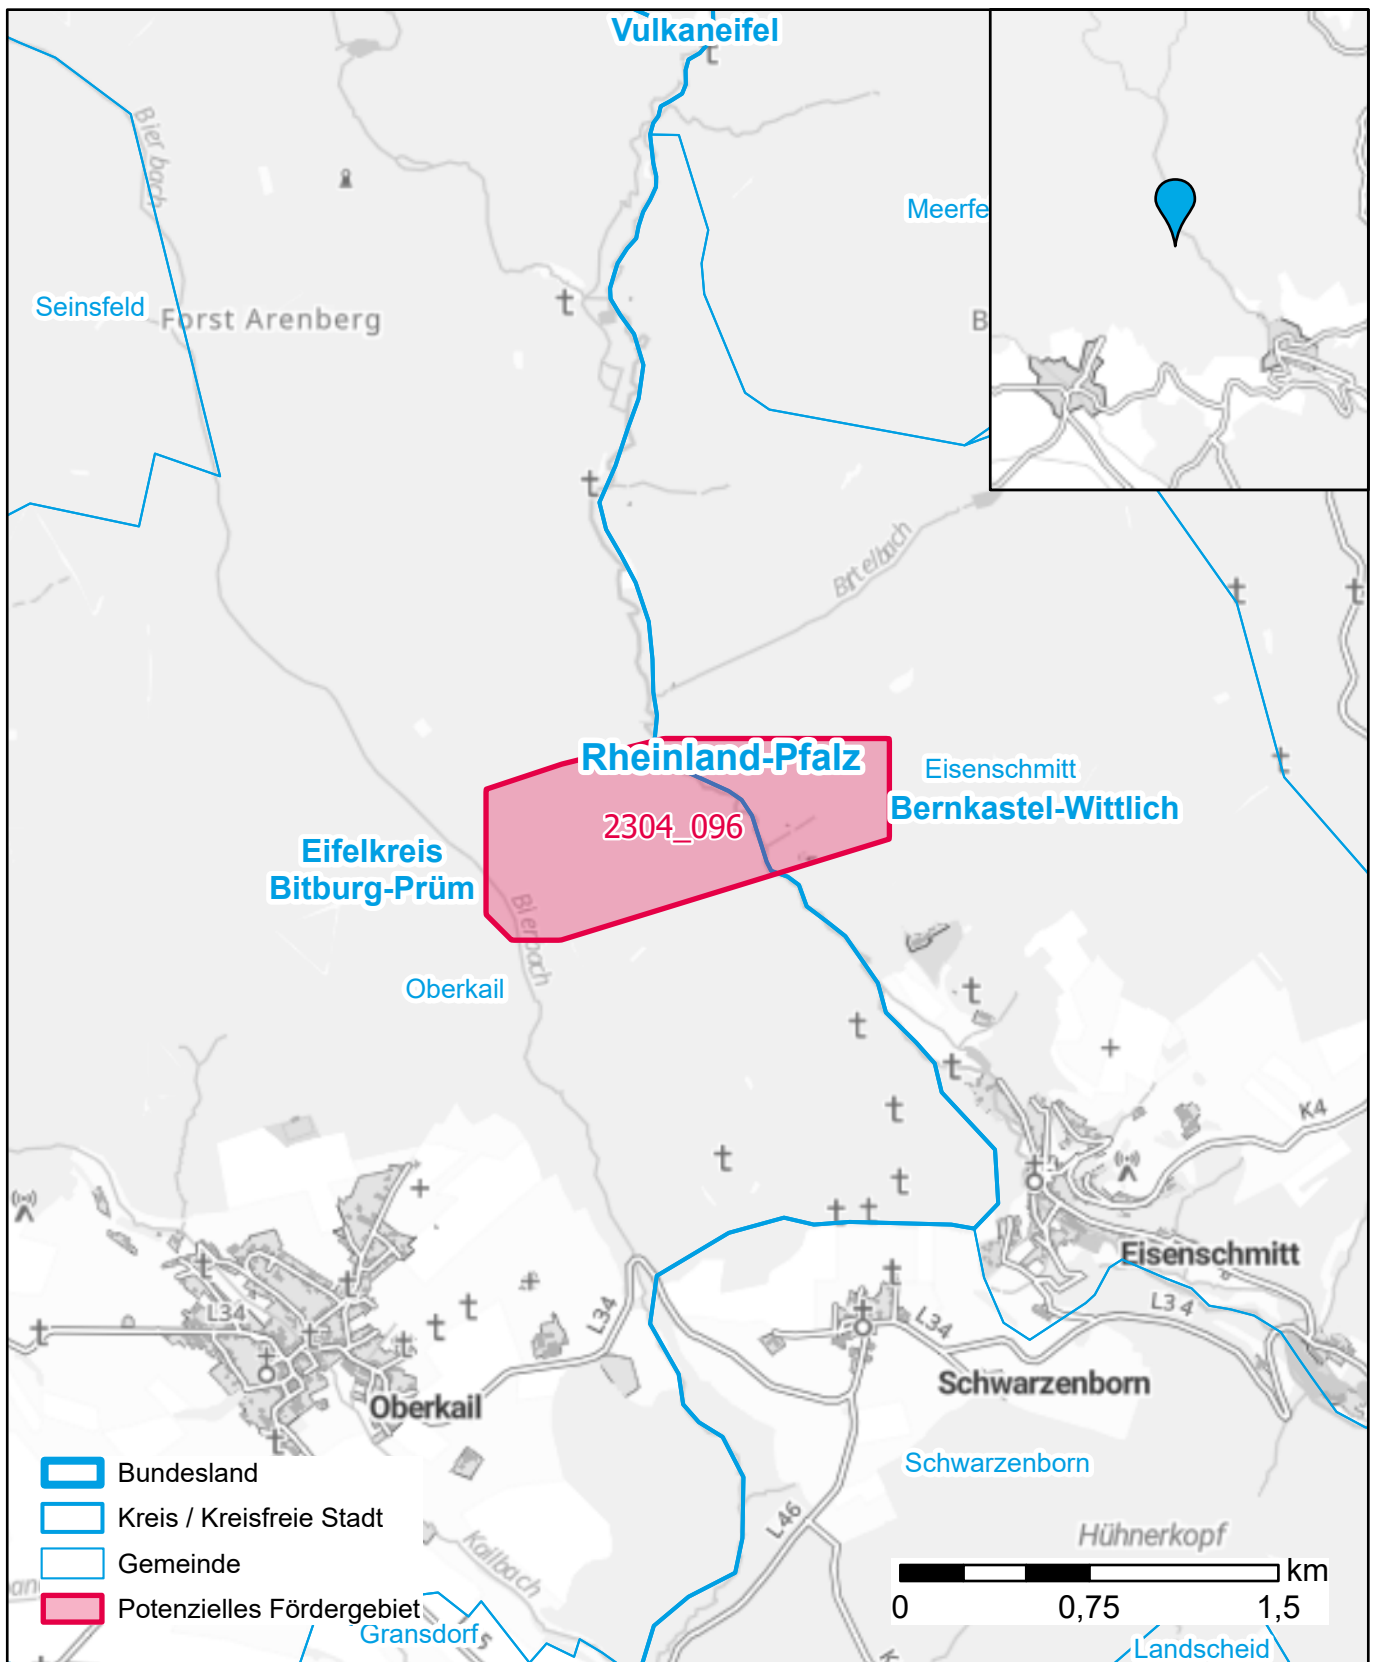

Markterkundungsverfahren zur Schließung weißer Flecken

Rheinland-Pfalz, Landkreis Bernkastel-Wittlich, Landkreis Eifelkreis Bitburg-Prüm
Gebiets-ID: 2304_096

Darstellung: Planstand Dezember 2023
Datenbasis: MIG April/Mai 2023
Hintergrundkarte: © GeoBasis-DE / BKG (2022)