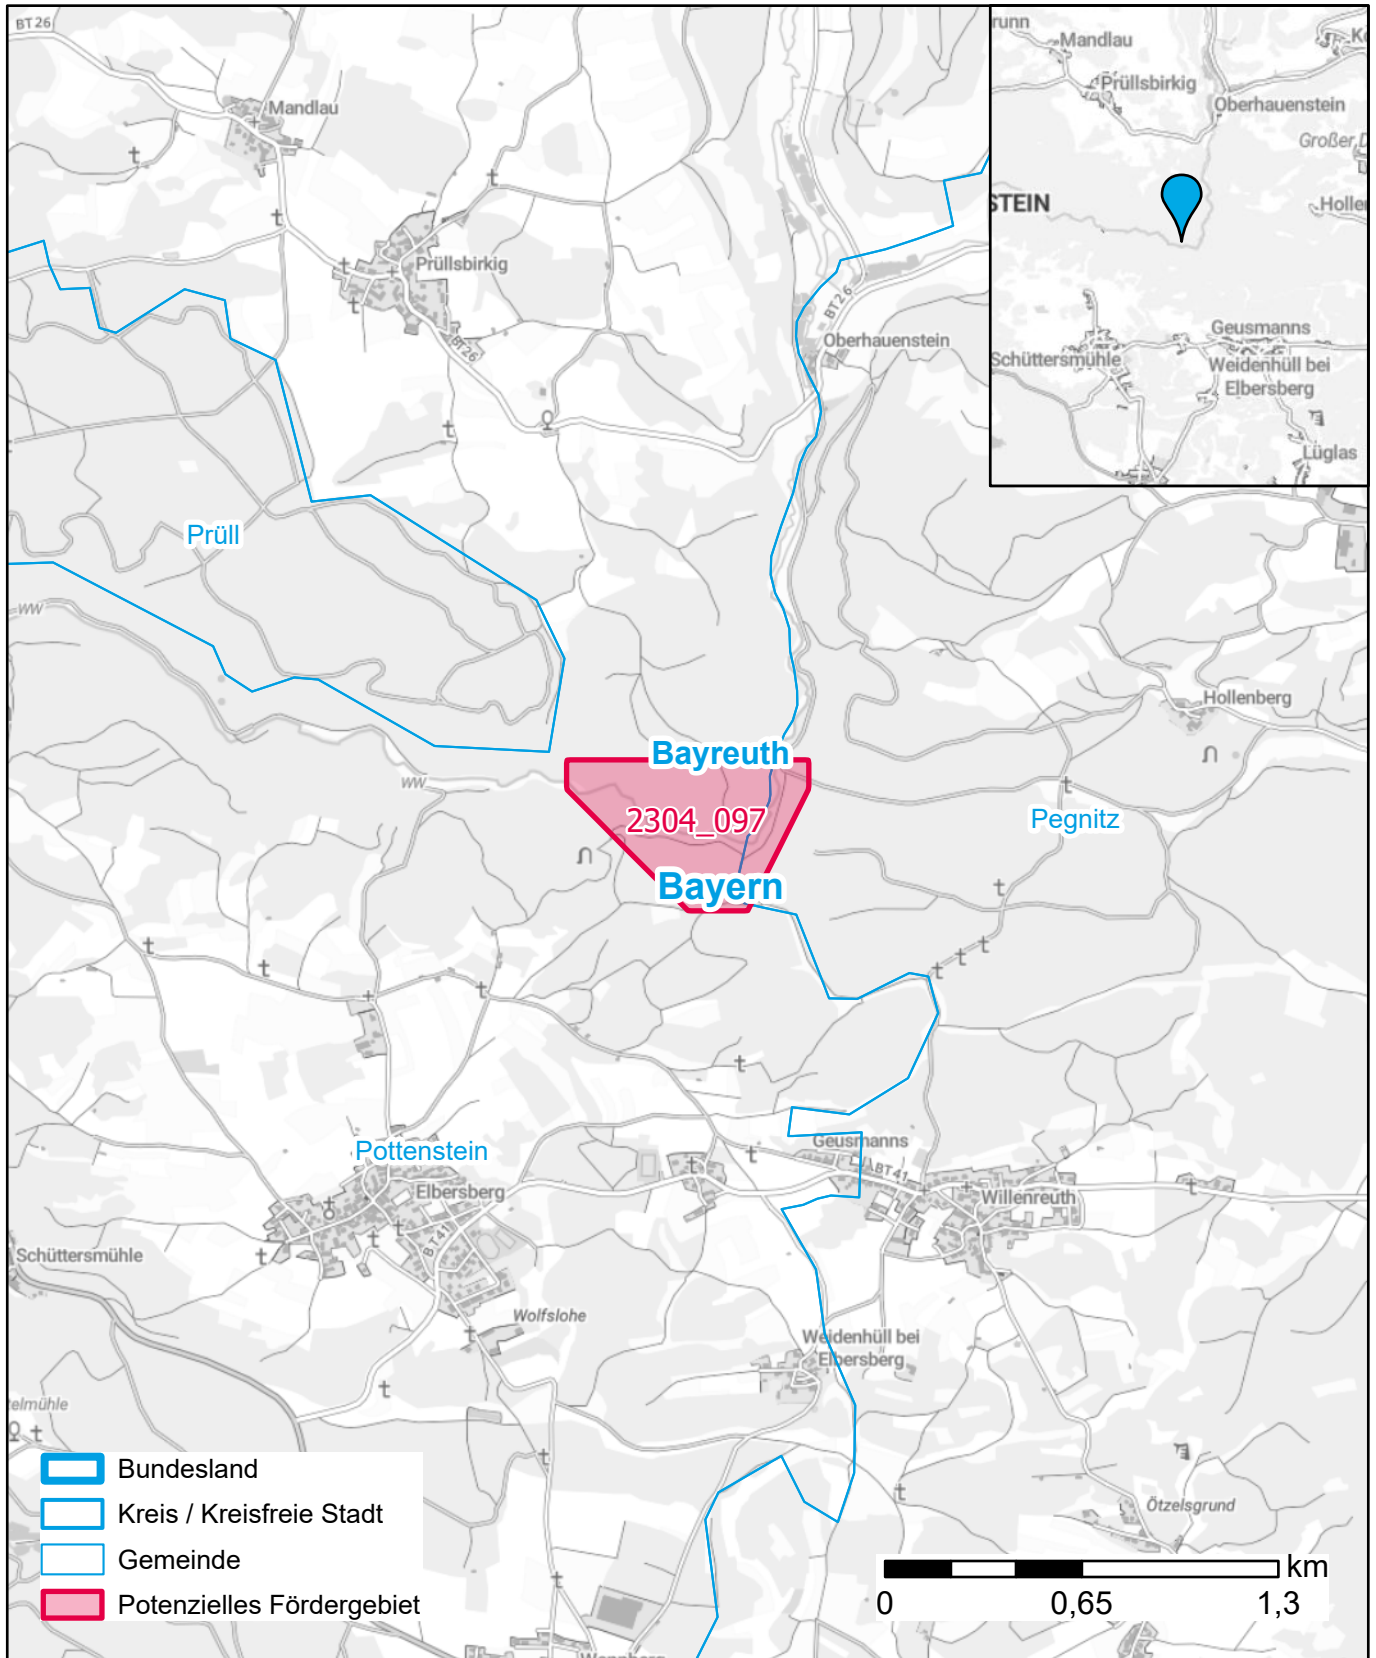

Markterkundungsverfahren zur Schließung weißer Flecken

Bayern, Landkreis Bayreuth
Gebiets-ID: 2304_097

Darstellung: Planstand Dezember 2023
Datenbasis: MIG April/Mai 2023
Hintergrundkarte: © GeoBasis-DE / BKG (2022)