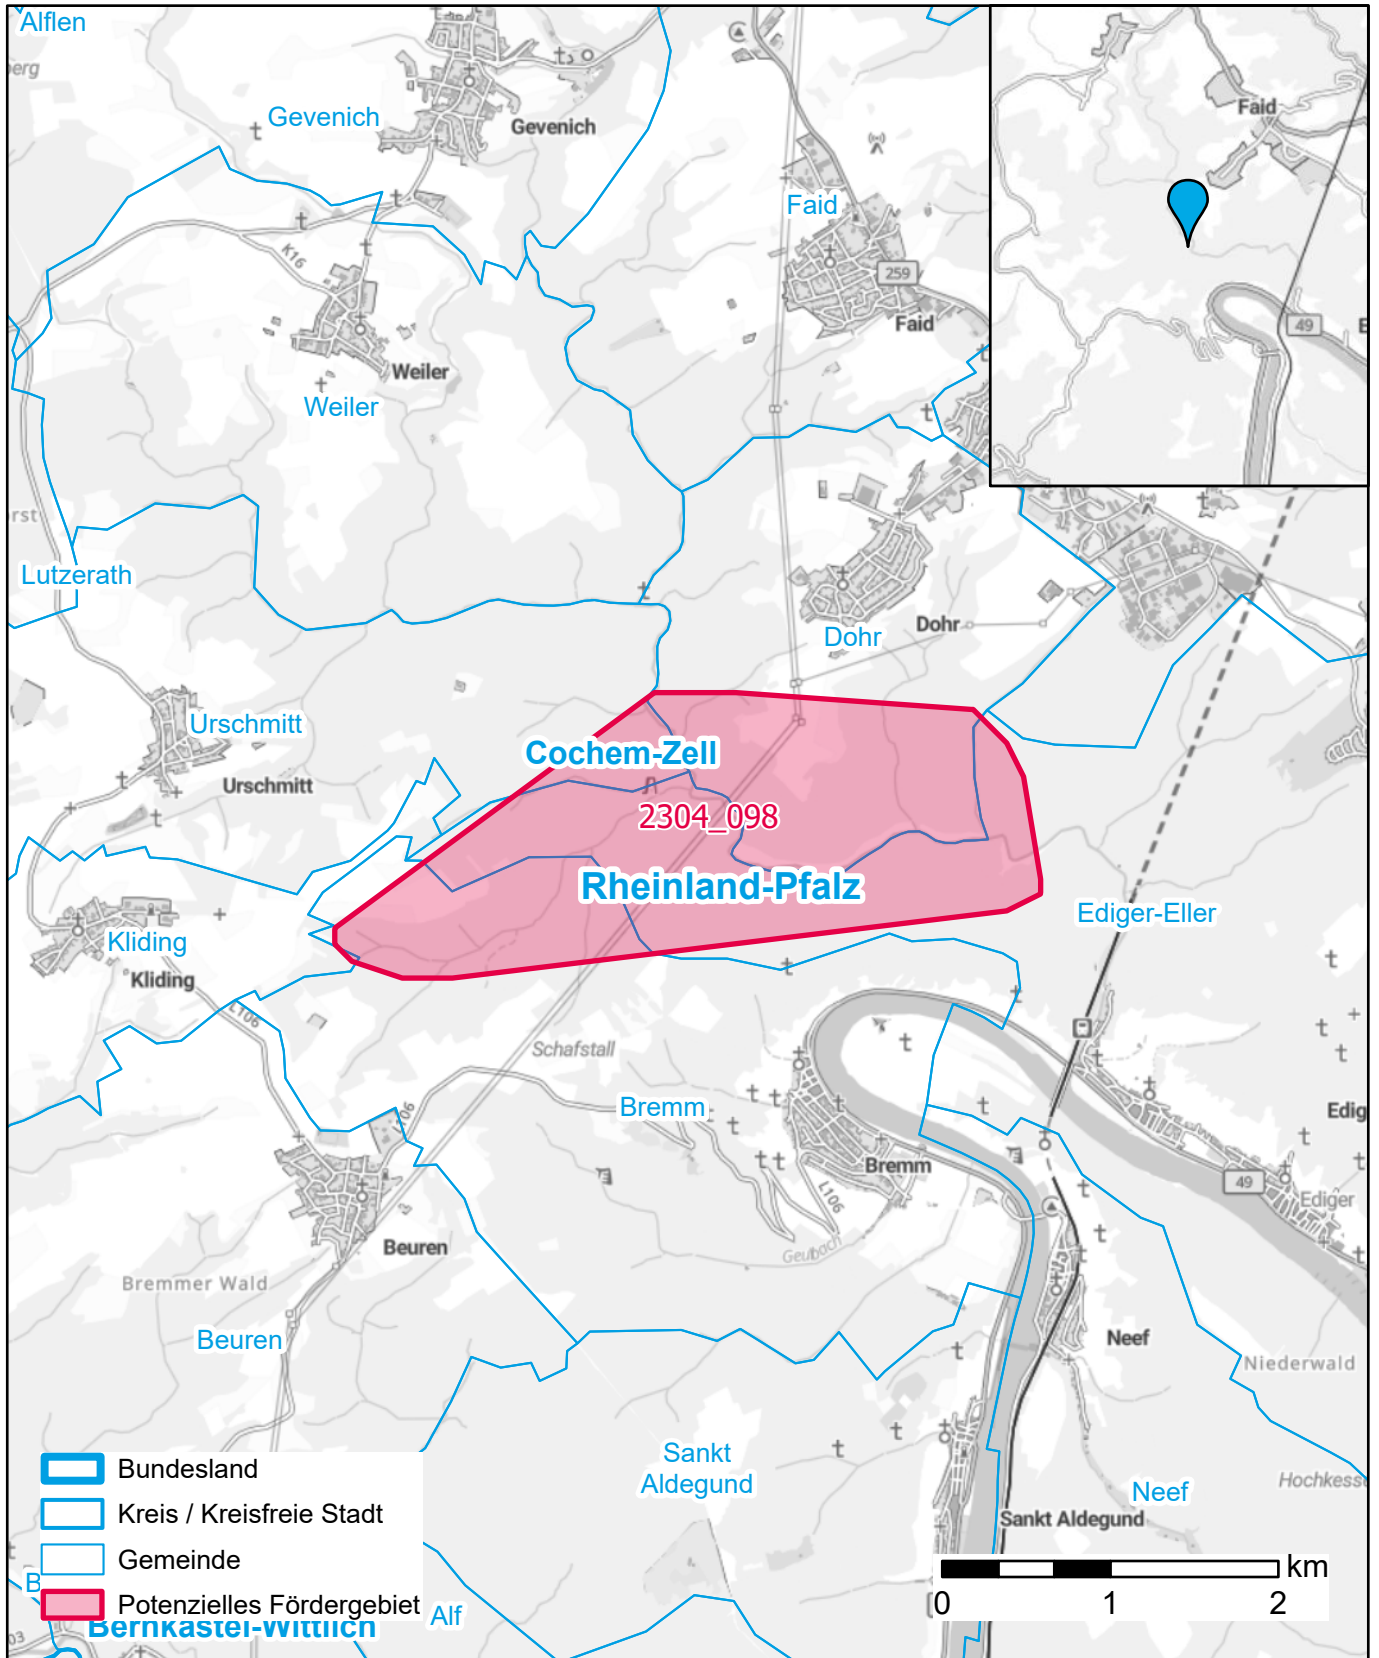

Markterkundungsverfahren zur Schließung weißer Flecken

Rheinland-Pfalz, Landkreis Cochem-Zell

Gebiets-ID: 2304_098

Darstellung: Planstand Dezember 2023

Datenbasis: MIG April/Mai 2023

Hintergrundkarte: © GeoBasis-DE / BKG (2022)