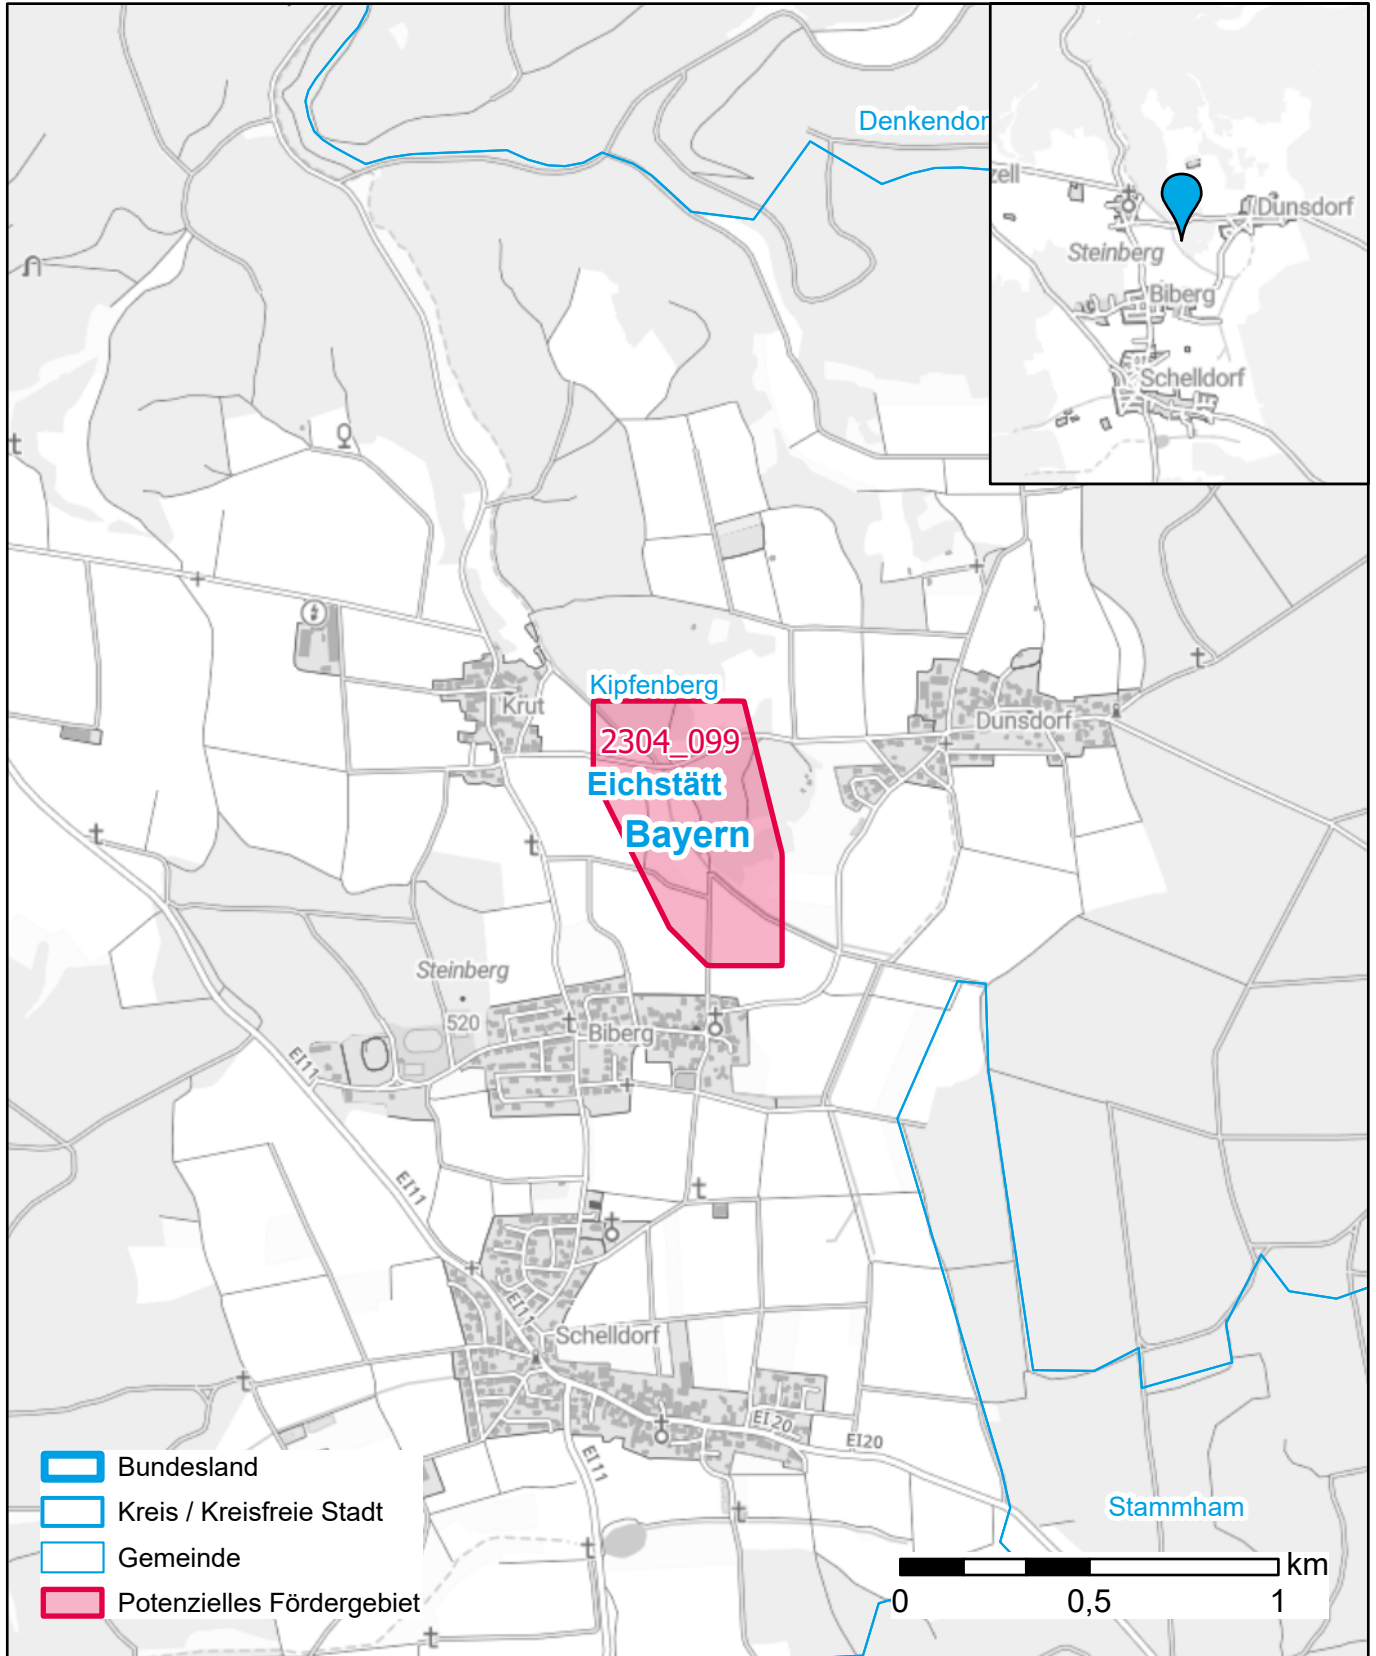

Markterkundungsverfahren zur Schließung weißer Flecken

Bayern, Landkreis Eichstätt
Gebiets-ID: 2304_099

Darstellung: Planstand Dezember 2023
Datenbasis: MIG April/Mai 2023
Hintergrundkarte: © GeoBasis-DE / BKG (2022)