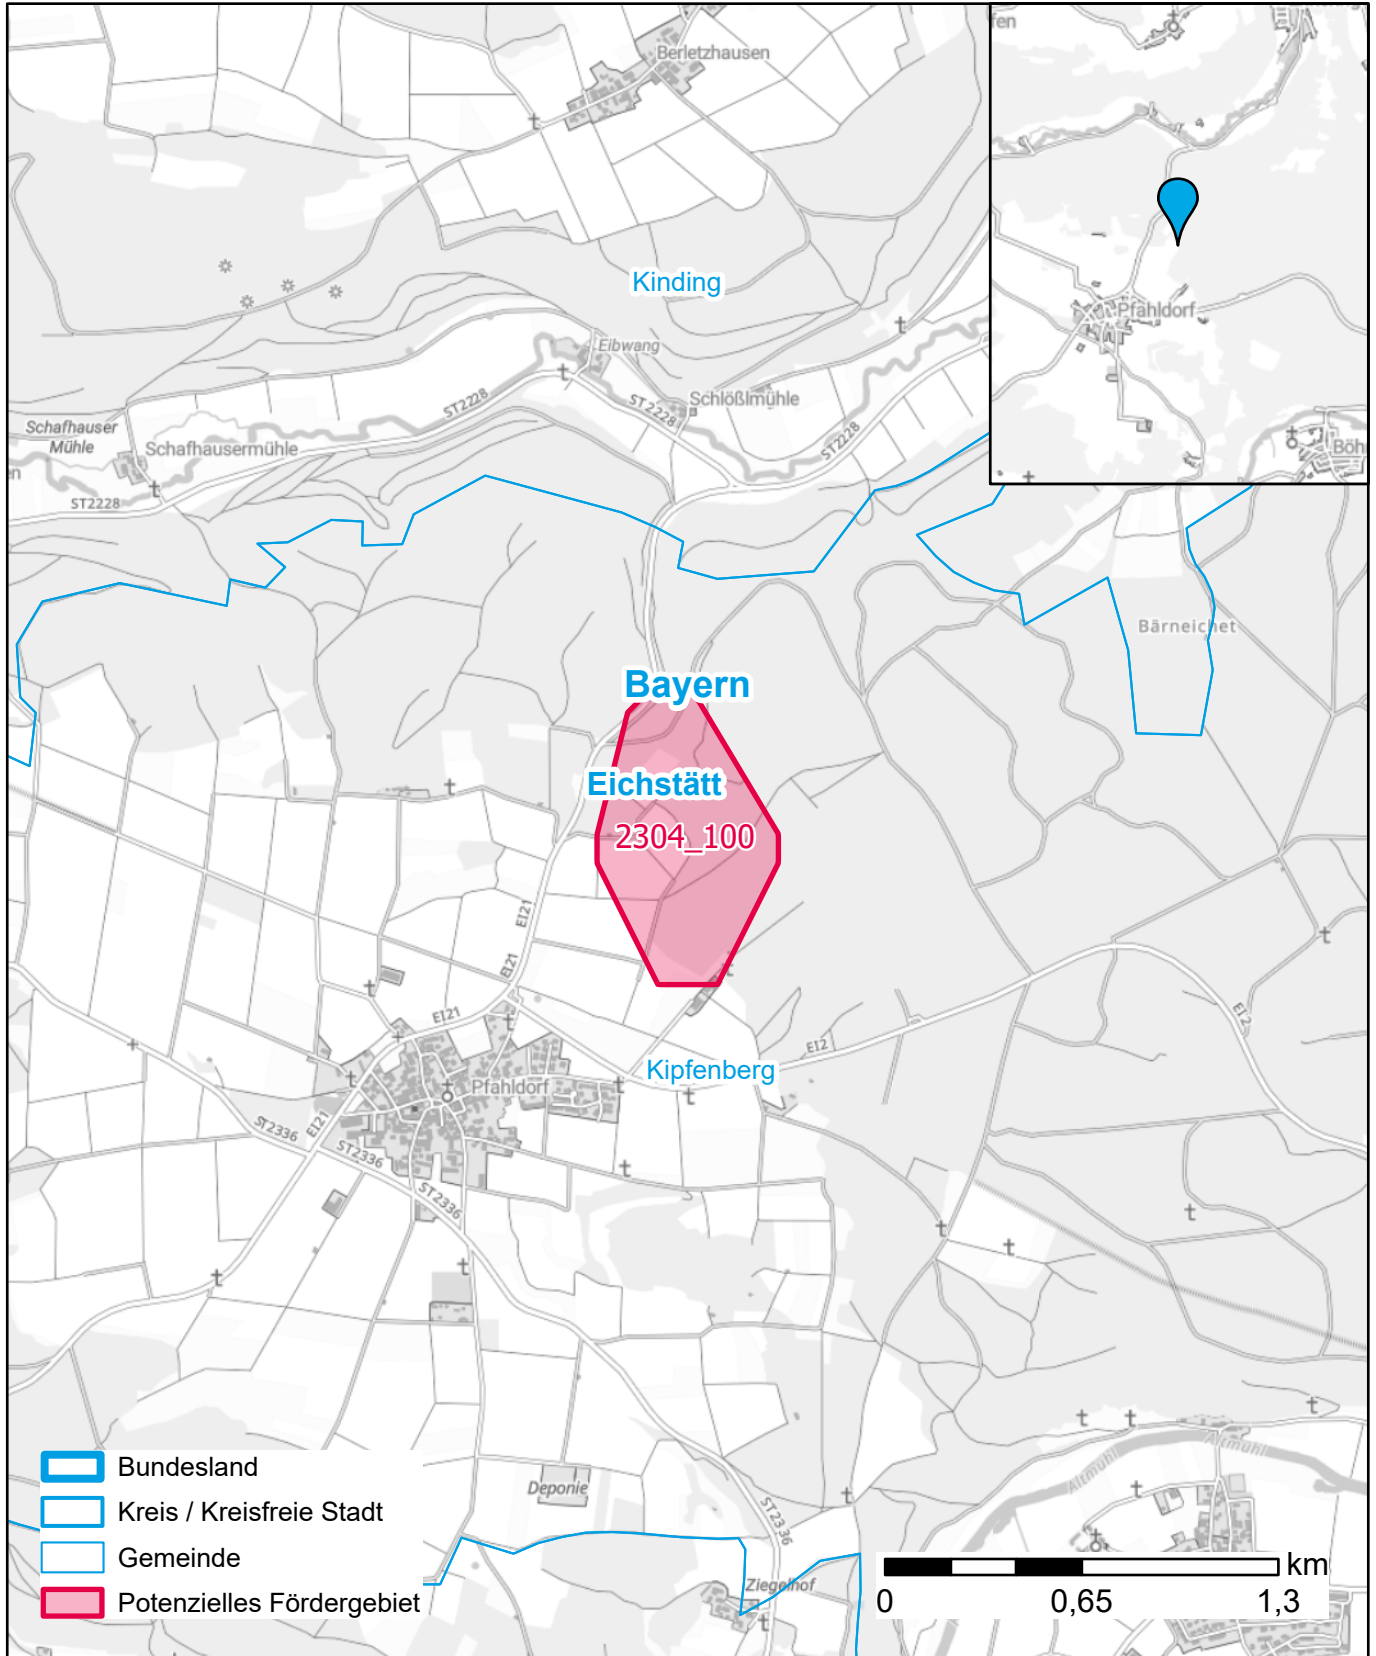

# Markterkundungsverfahren zur Schließung weißer Flecken

Bayern, Landkreis Eichstätt

Gebiets-ID: 2304\_100

Darstellung: Planstand Dezember 2023

Datenbasis: MIG April/Mai 2023

Hintergrundkarte: © GeoBasis-DE / BKG (2022)