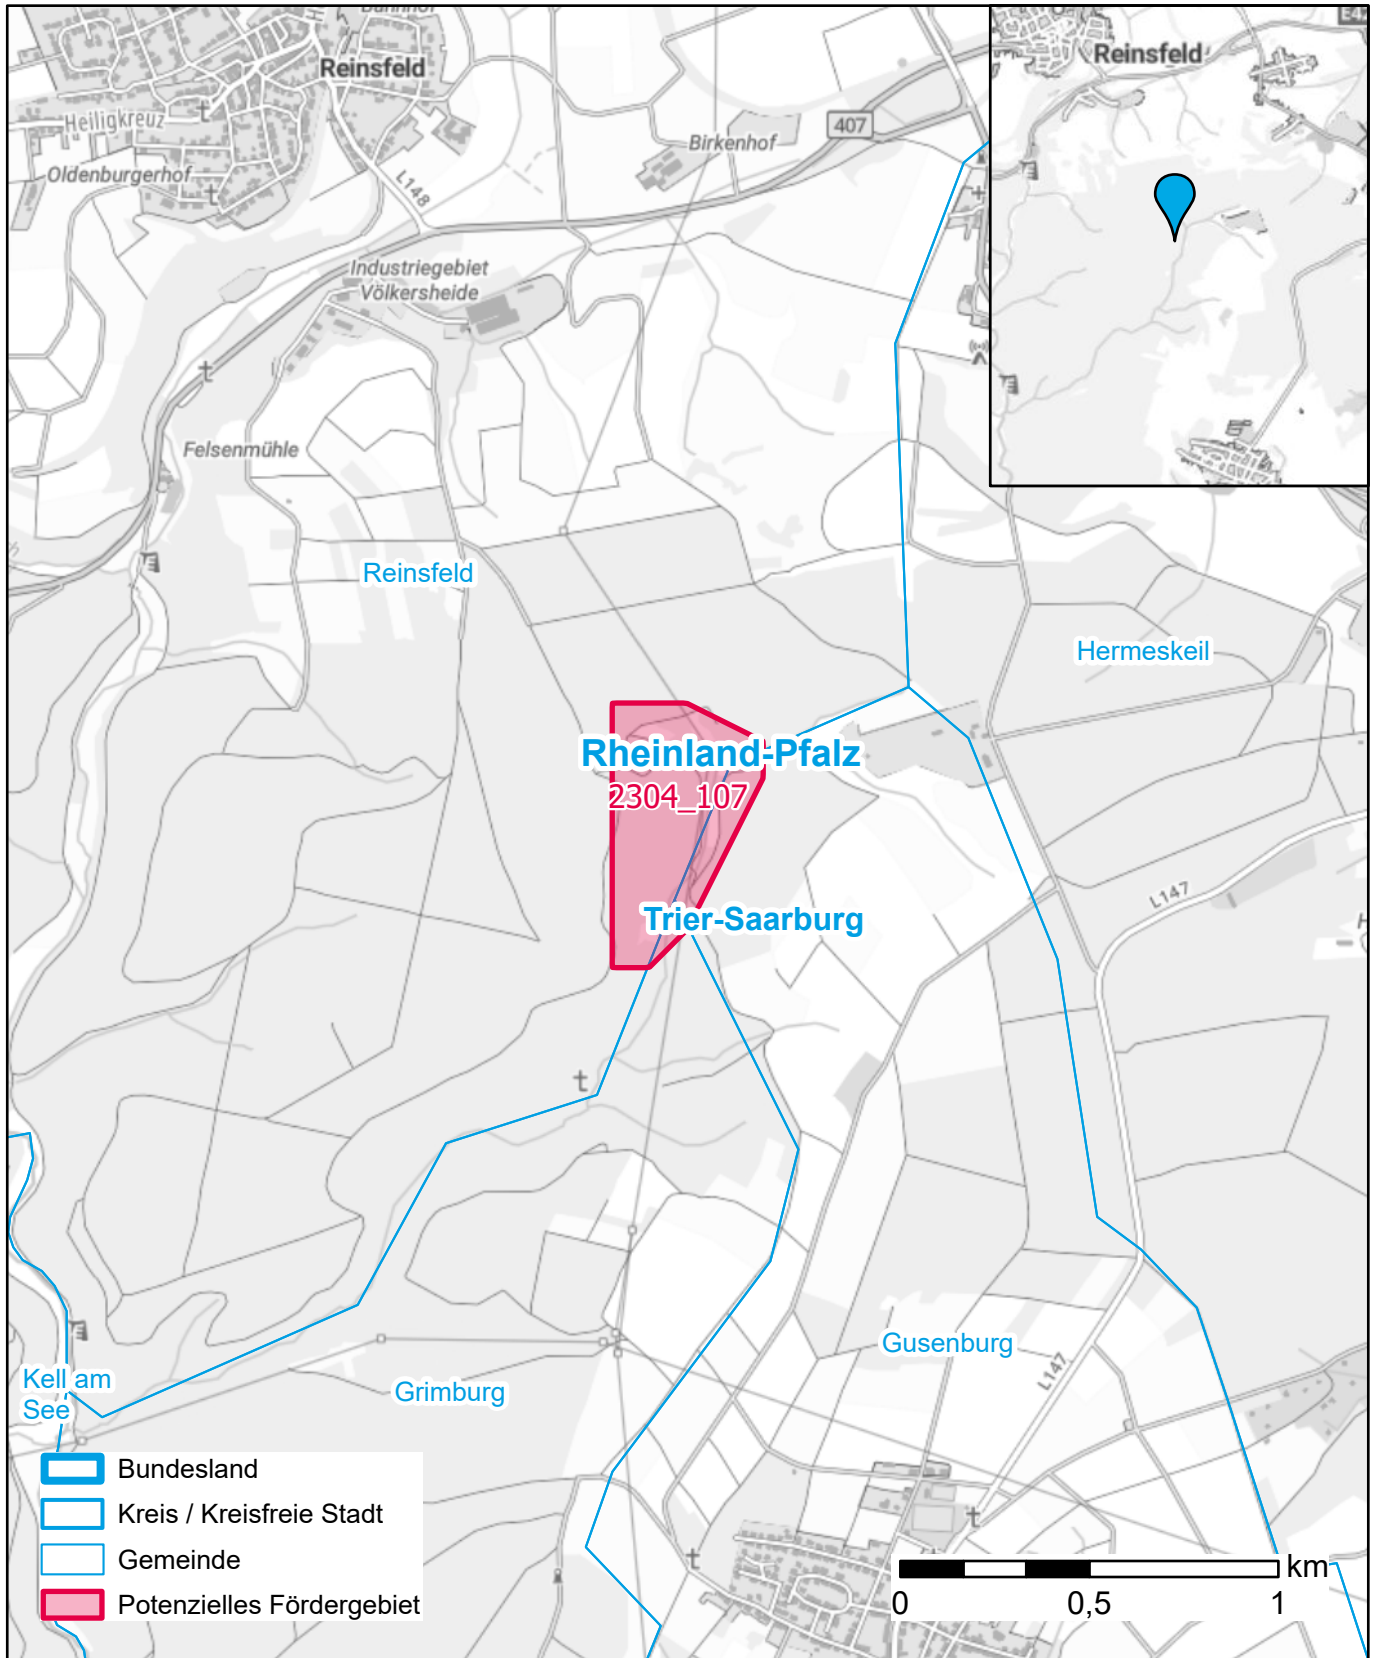

Markterkundungsverfahren zur Schließung weißer Flecken

Rheinland-Pfalz, Landkreis Trier-Saarburg

Gebiets-ID: 2304_107

Darstellung: Planstand Dezember 2023

Datenbasis: MIG April/Mai 2023

Hintergrundkarte: © GeoBasis-DE / BKG (2022)