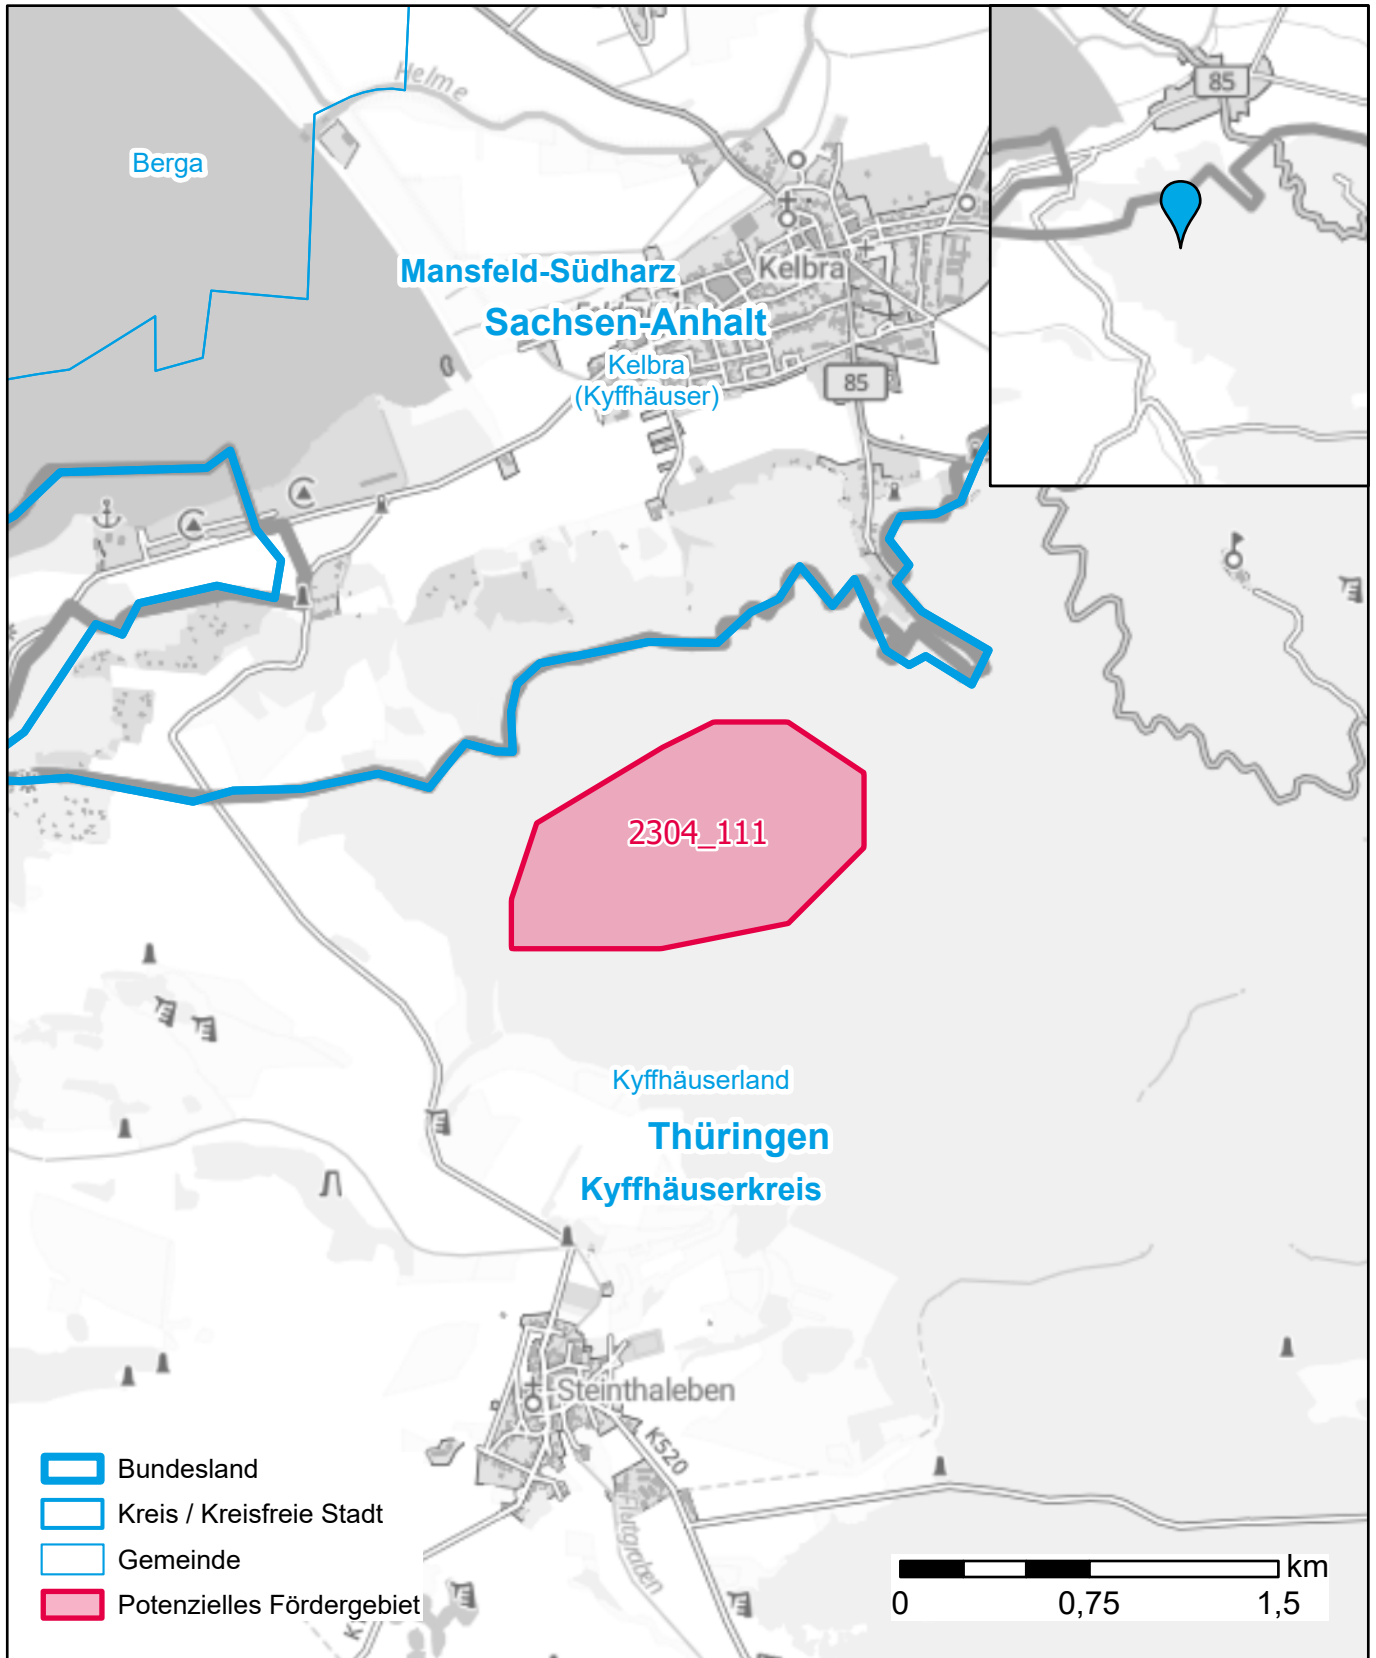

Markterkundungsverfahren zur Schließung weißer Flecken

Thüringen, Landkreis Kyffhäuserkreis
Gebiets-ID: 2304_111

Darstellung: Planstand Dezember 2023
Datenbasis: MIG April/Mai 2023
Hintergrundkarte: © GeoBasis-DE / BKG (2022)