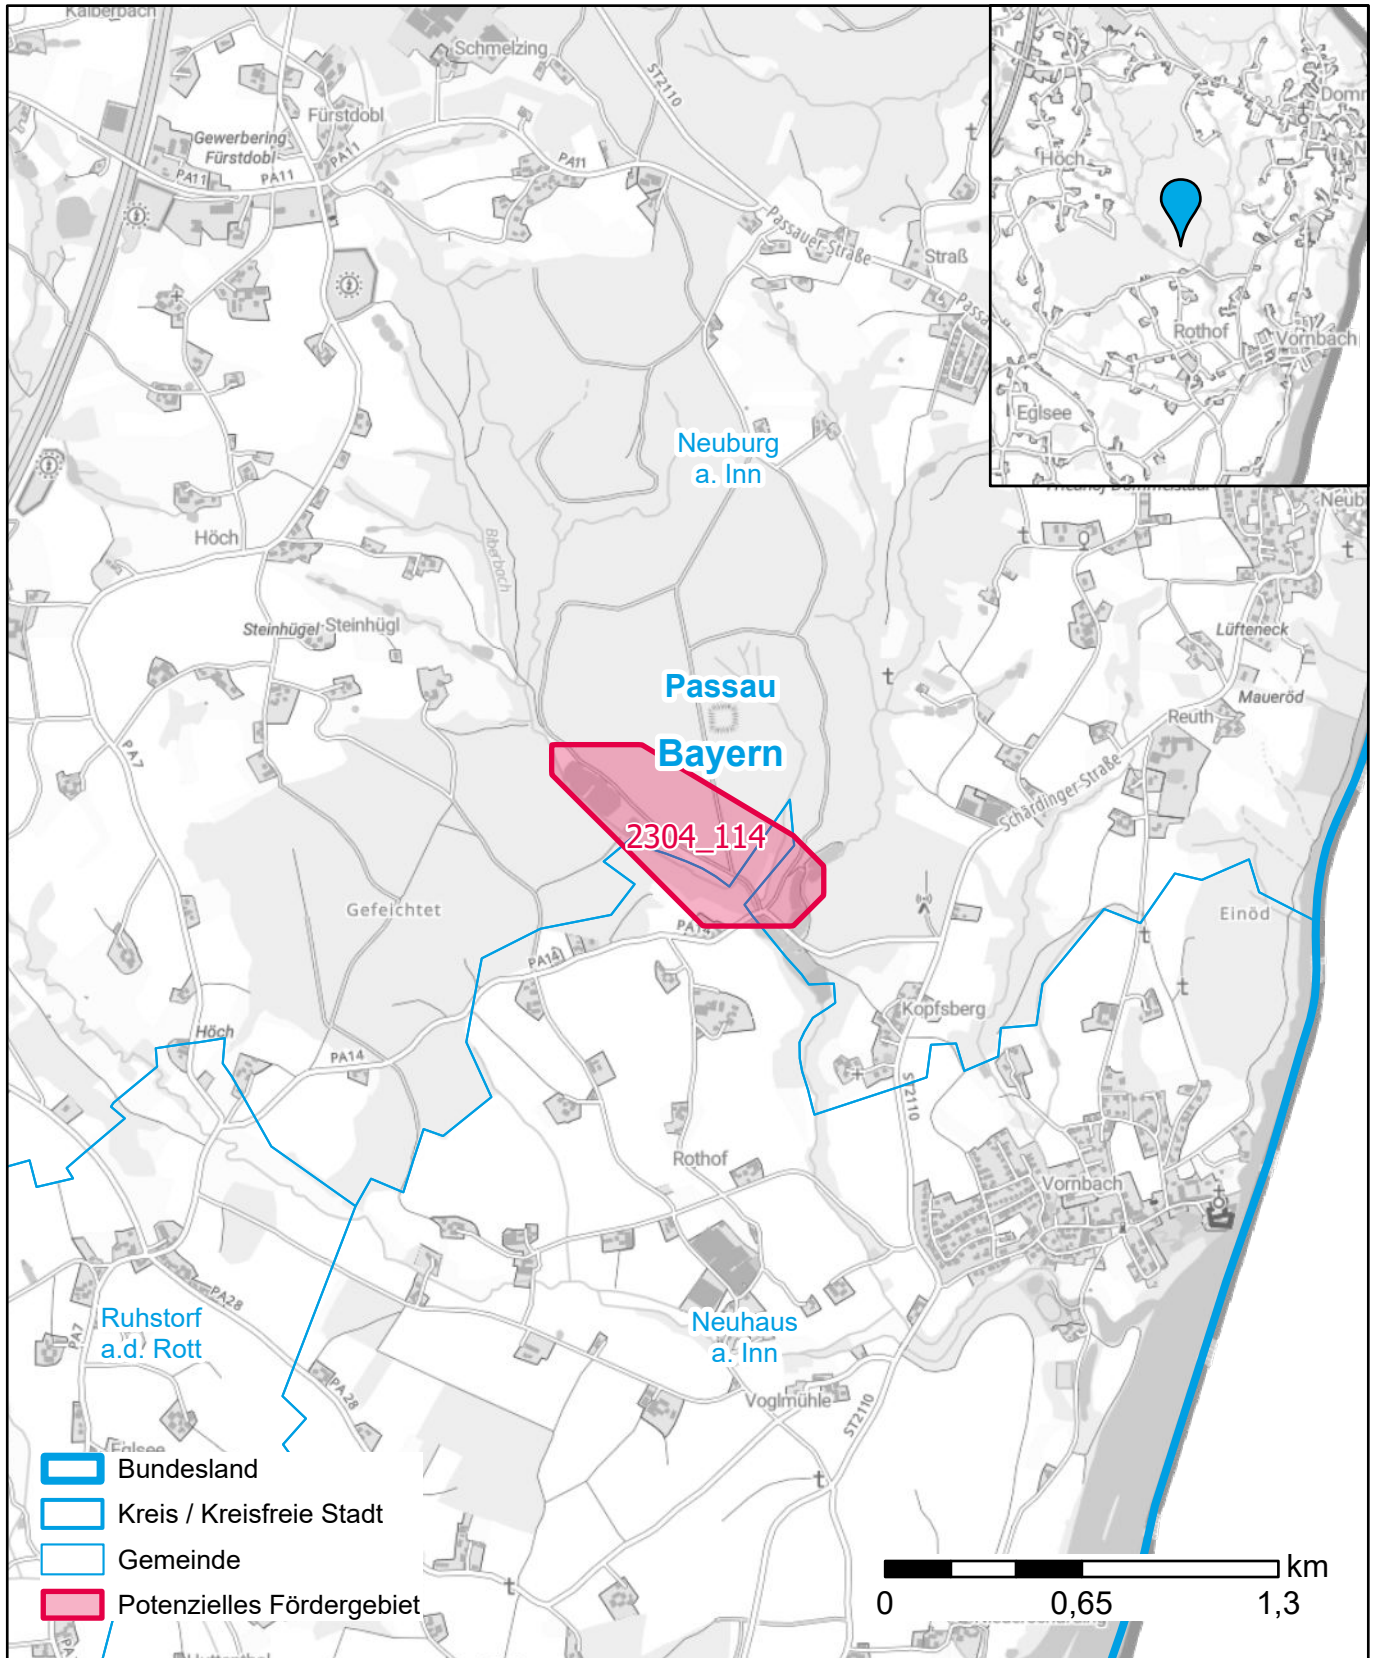

Markterkundungsverfahren zur Schließung weißer Flecken

Bayern, Landkreis Passau

Gebiets-ID: 2304_114

Darstellung: Planstand Dezember 2023

Datenbasis: MIG April/Mai 2023

Hintergrundkarte: © GeoBasis-DE / BKG (2022)