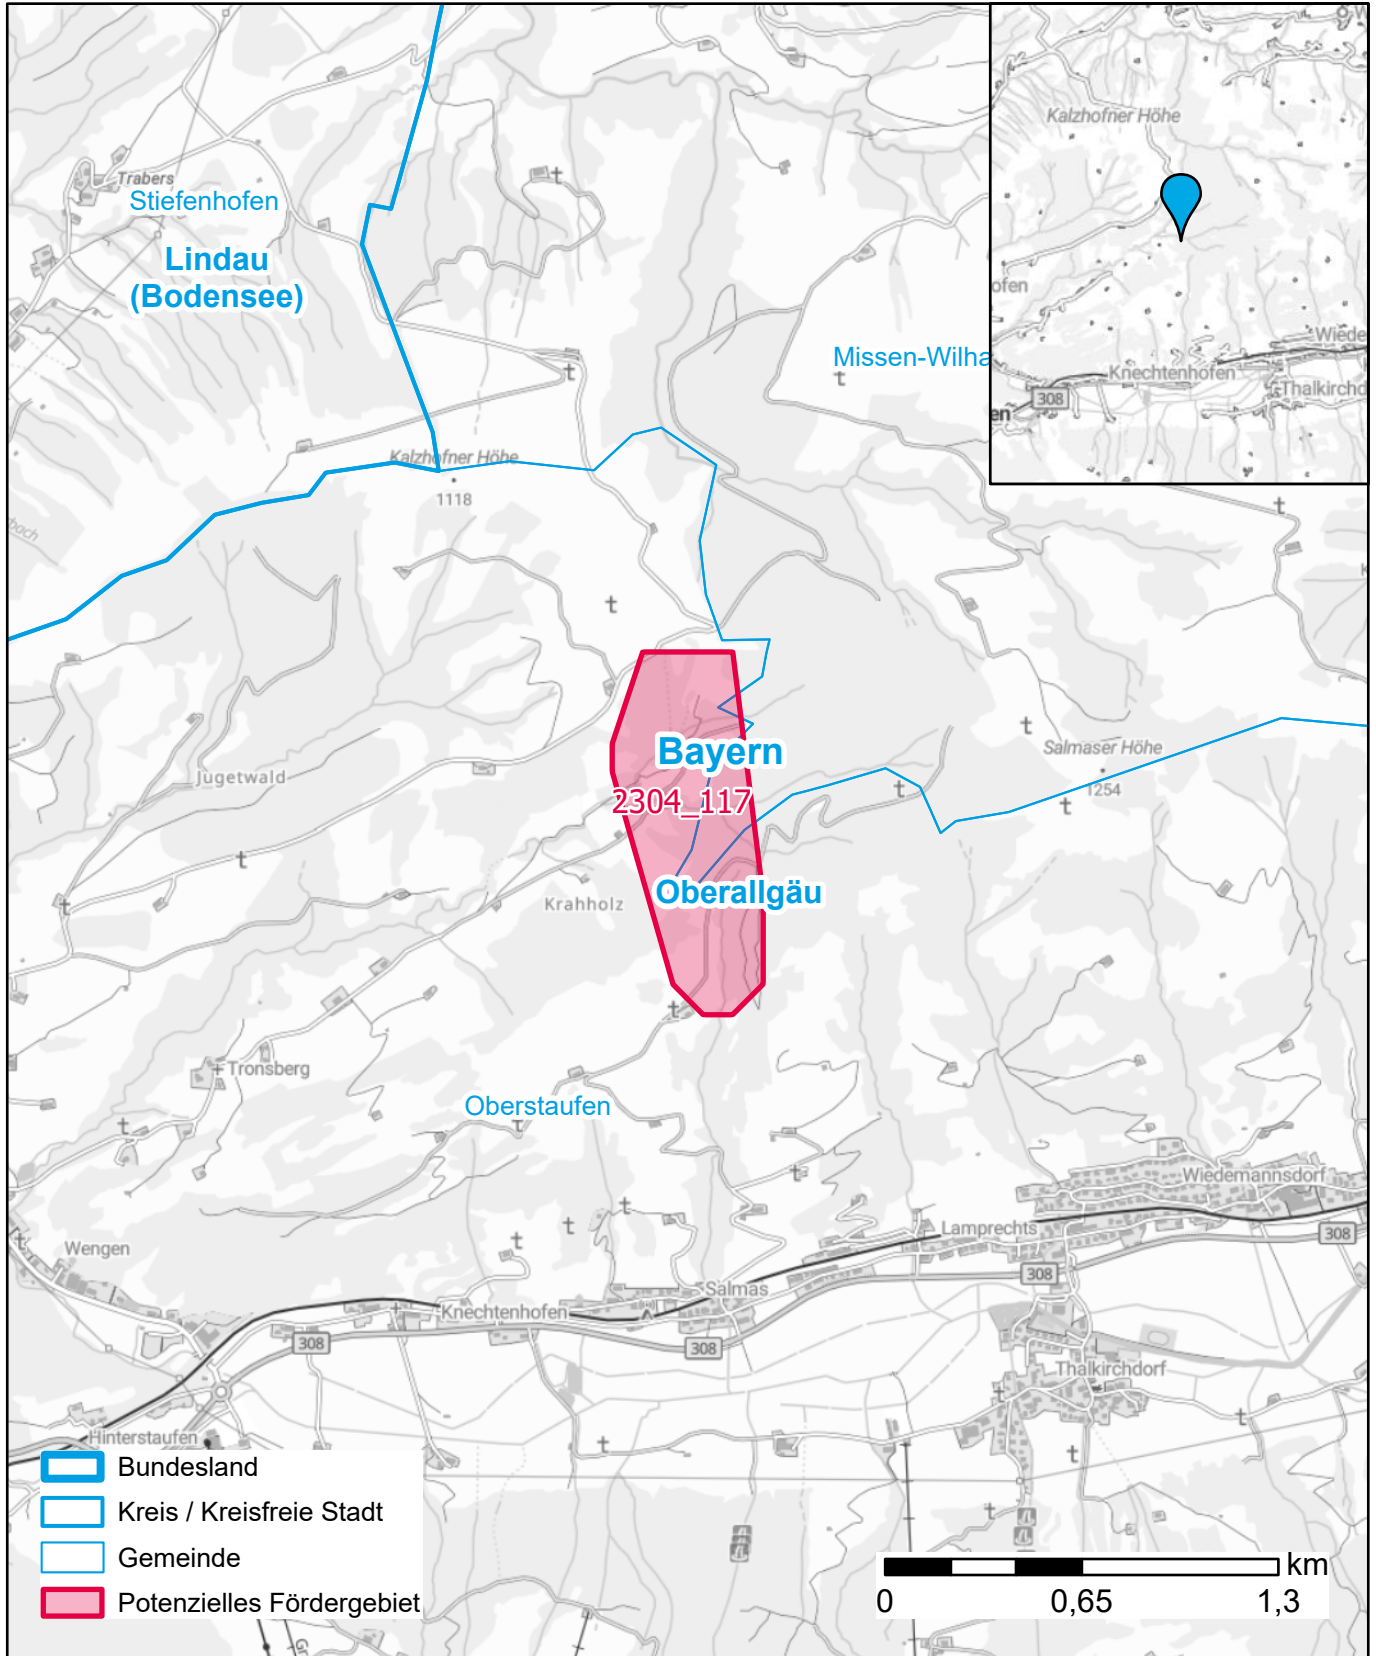

Markterkundungsverfahren zur Schließung weißer Flecken

Bayern, Landkreis Oberallgäu

Gebiets-ID: 2304_117

Darstellung: Planstand Dezember 2023

Datenbasis: MIG April/Mai 2023

Hintergrundkarte: © GeoBasis-DE / BKG (2022)