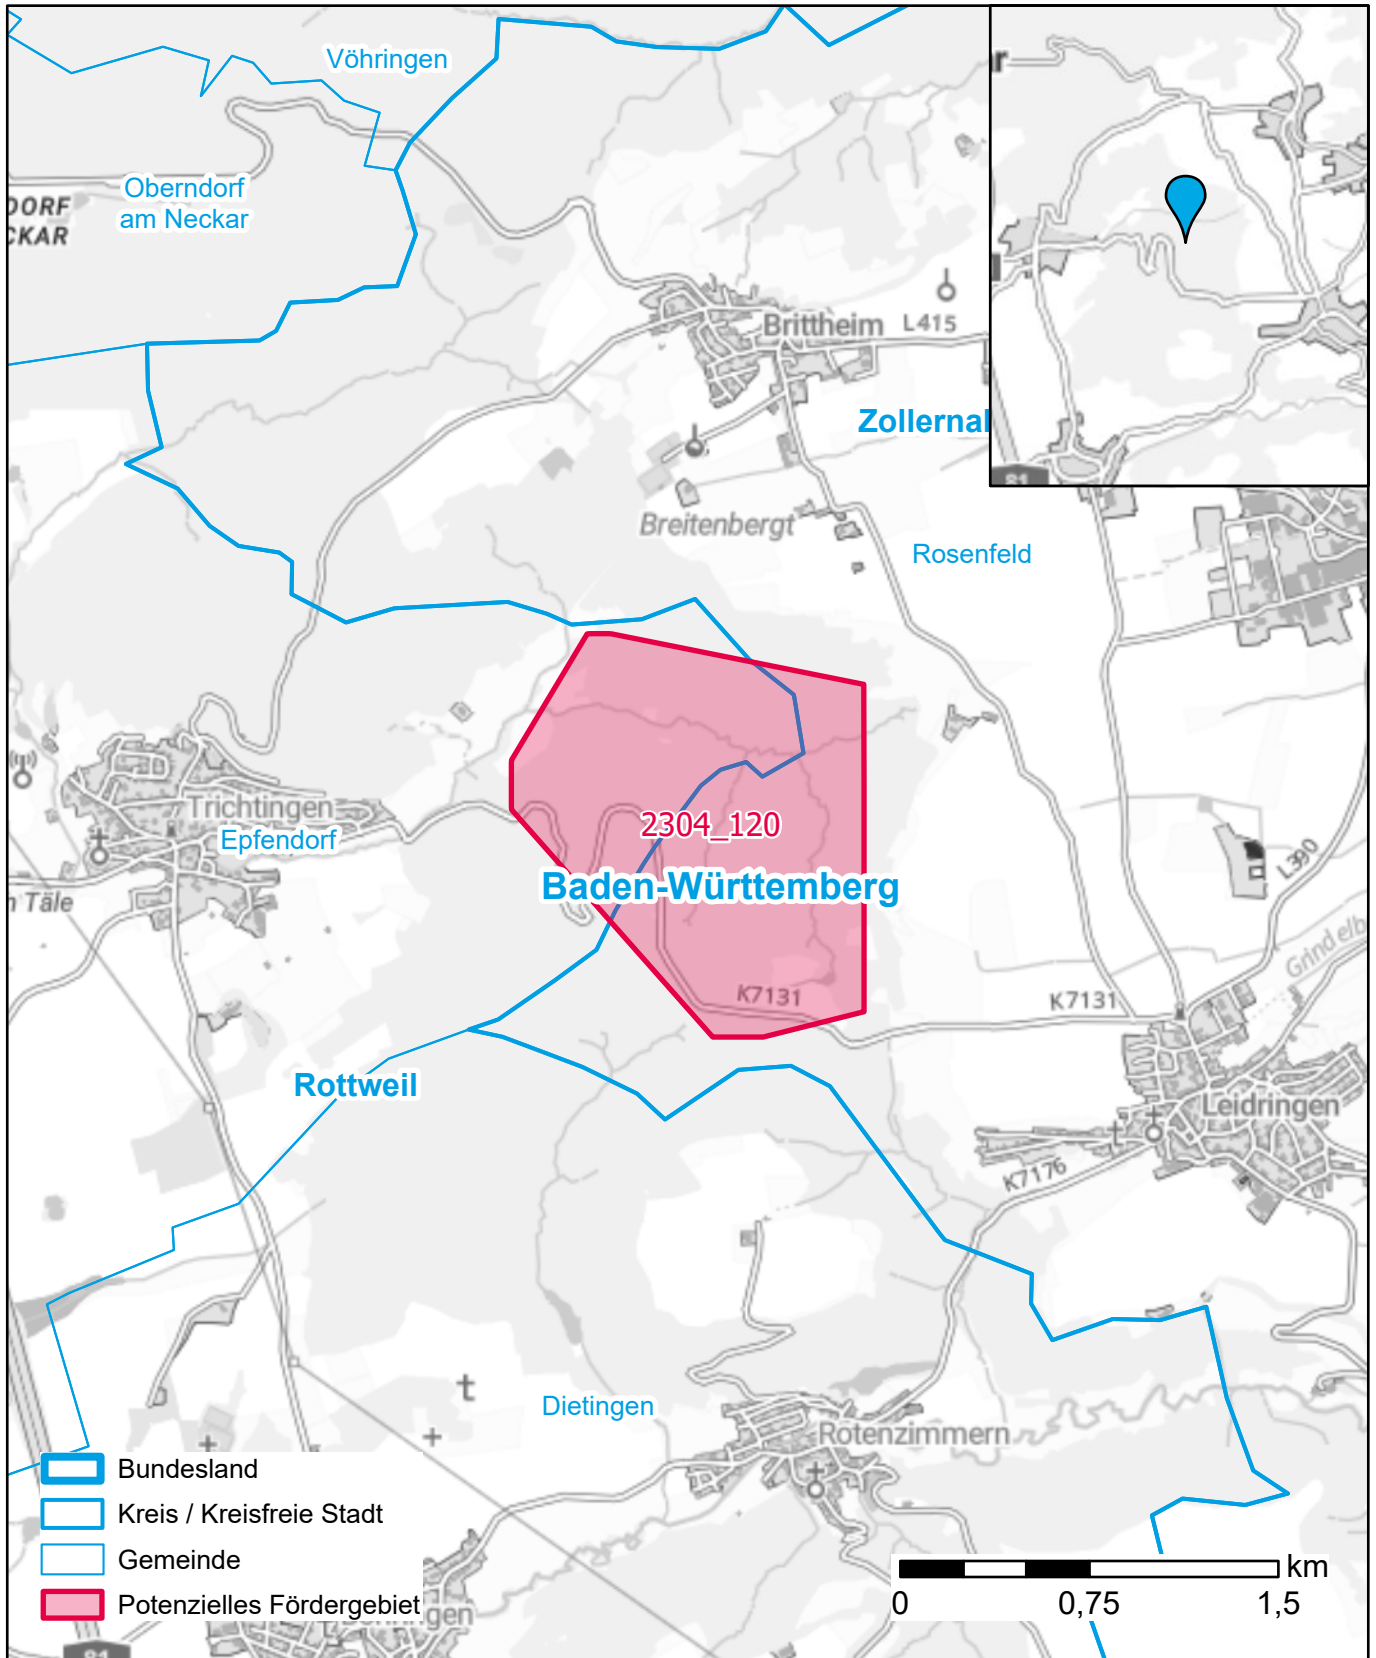

Markterkundungsverfahren zur Schließung weißer Flecken

Baden-Württemberg, Landkreis Rottweil, Landkreis Zollernalbkreis
Gebiets-ID: 2304_120

Darstellung: Planstand Dezember 2023
Datenbasis: MIG April/Mai 2023
Hintergrundkarte: © GeoBasis-DE / BKG (2022)