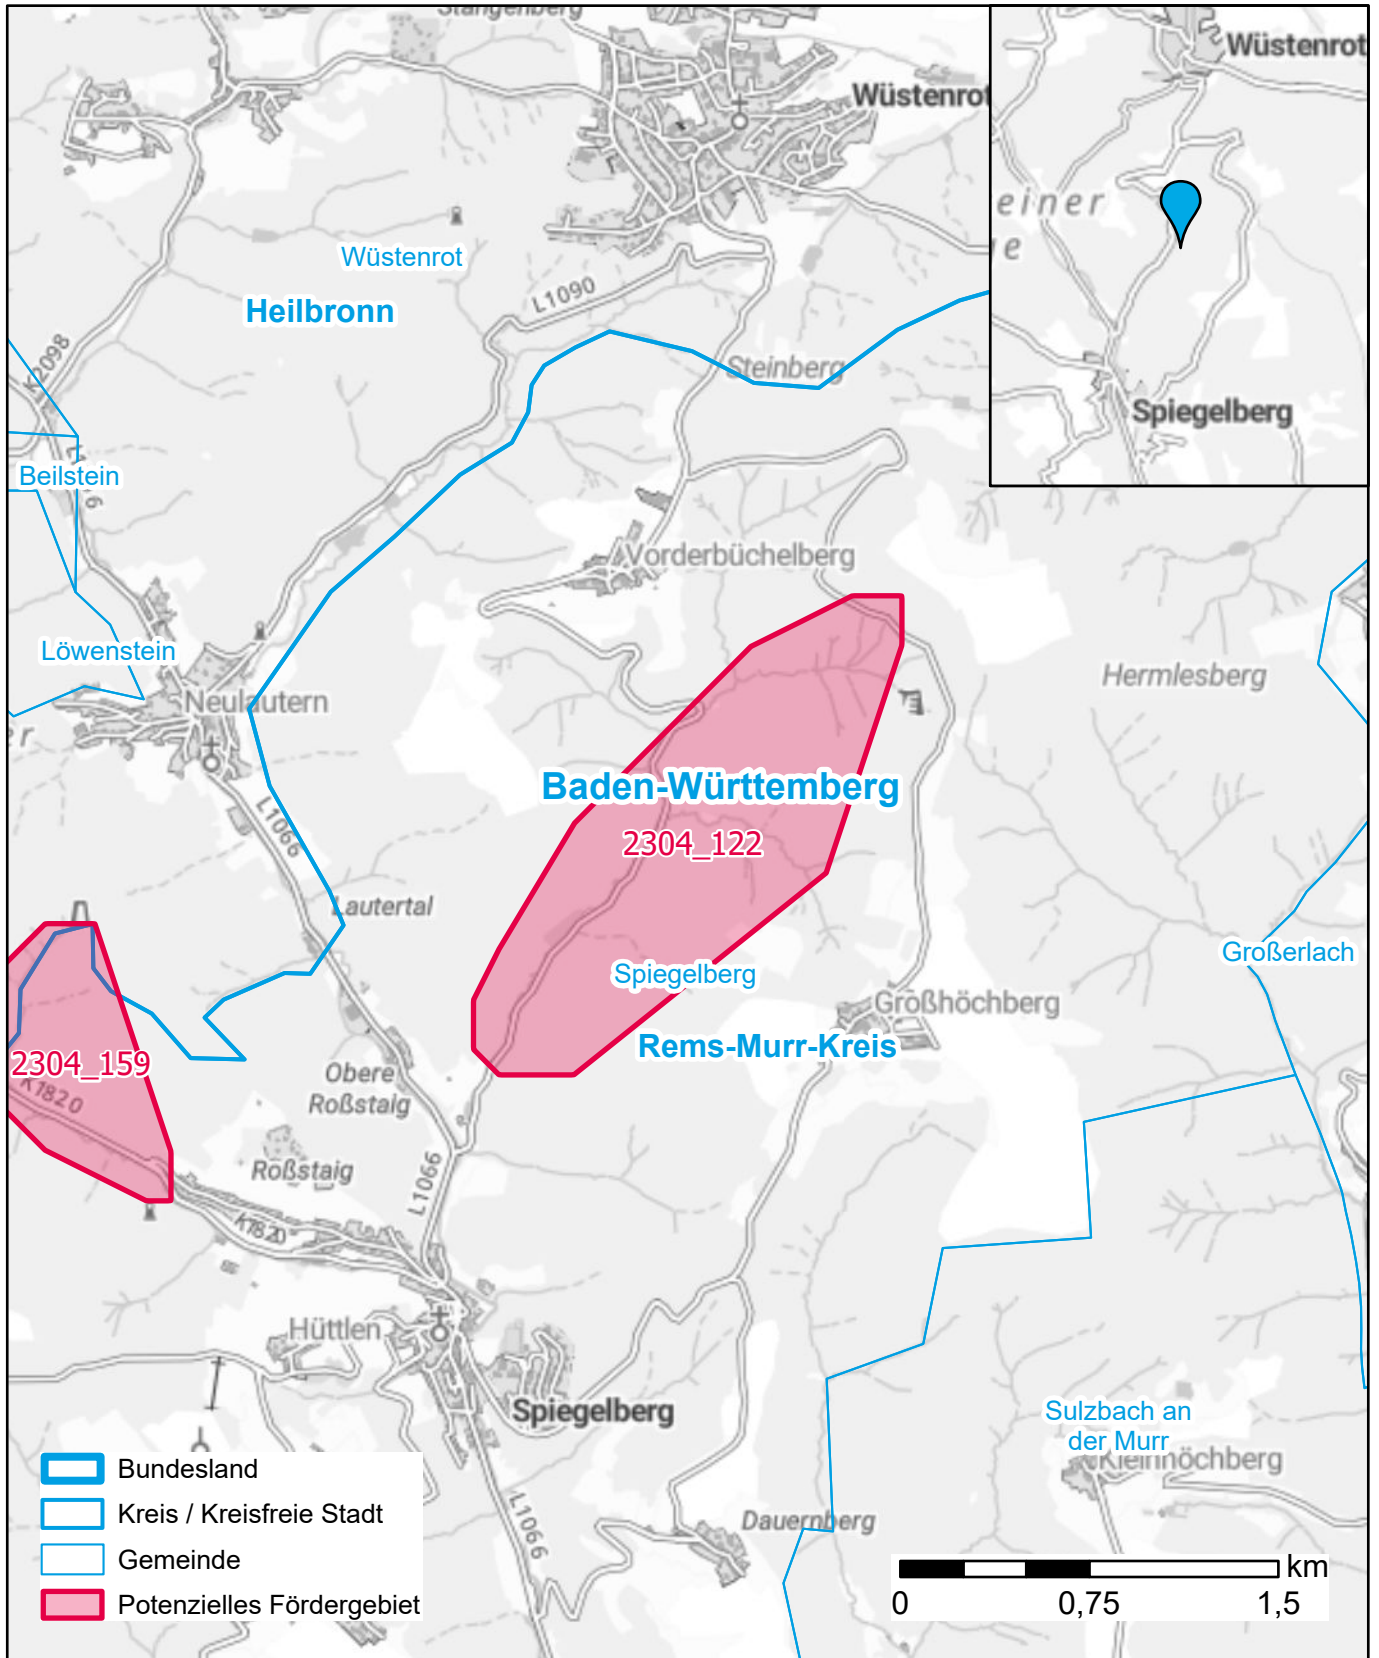

# Markterkundungsverfahren zur Schließung weißer Flecken

Baden-Württemberg, Landkreis Rems-Murr-Kreis

Gebiets-ID: 2304\_122

Darstellung: Planstand Dezember 2023

Datenbasis: MIG April/Mai 2023

Hintergrundkarte: © GeoBasis-DE / BKG (2022)