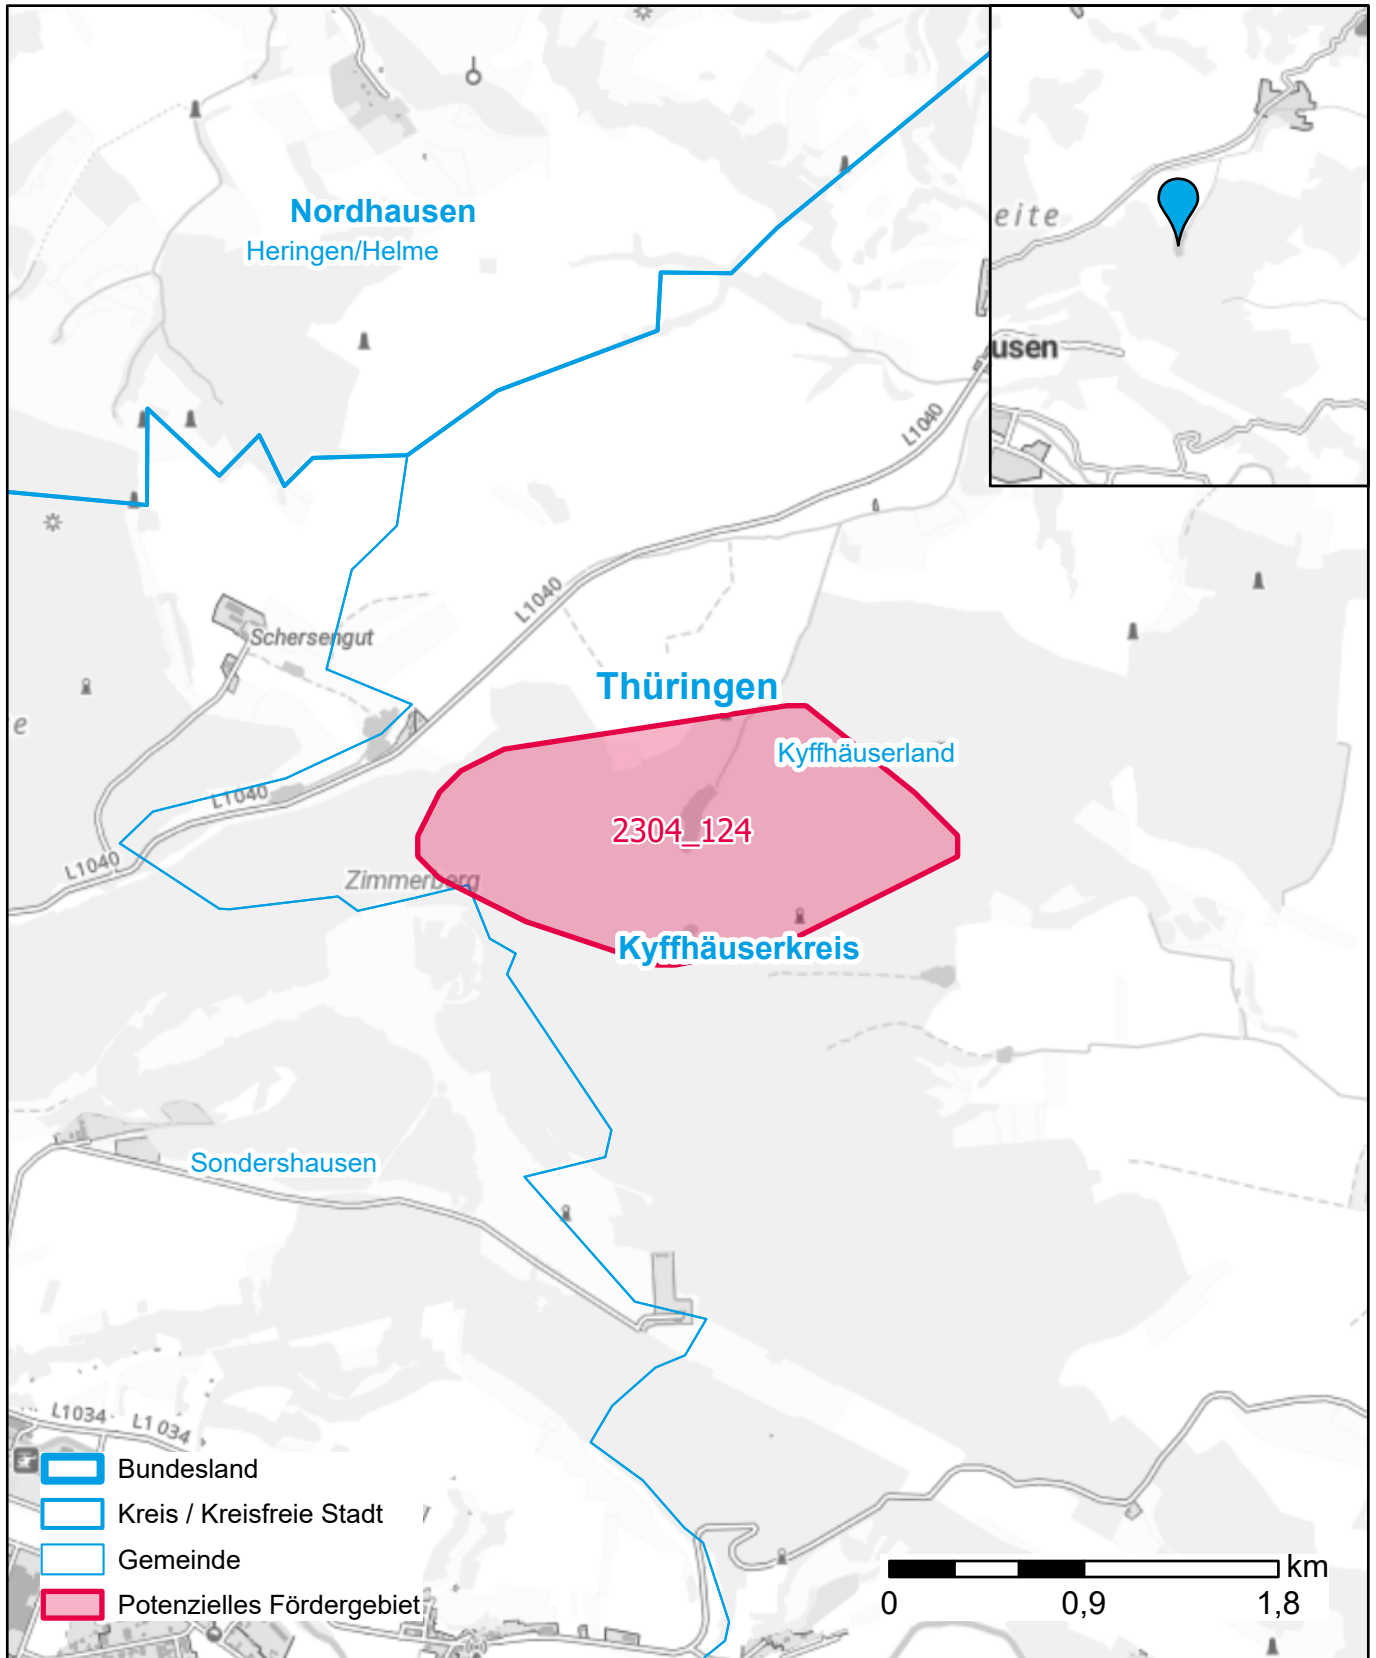

Markterkundungsverfahren zur Schließung weißer Flecken

Thüringen, Landkreis Kyffhäuserkreis
Gebiets-ID: 2304_124

Darstellung: Planstand Dezember 2023
Datenbasis: MIG April/Mai 2023
Hintergrundkarte: © GeoBasis-DE / BKG (2022)