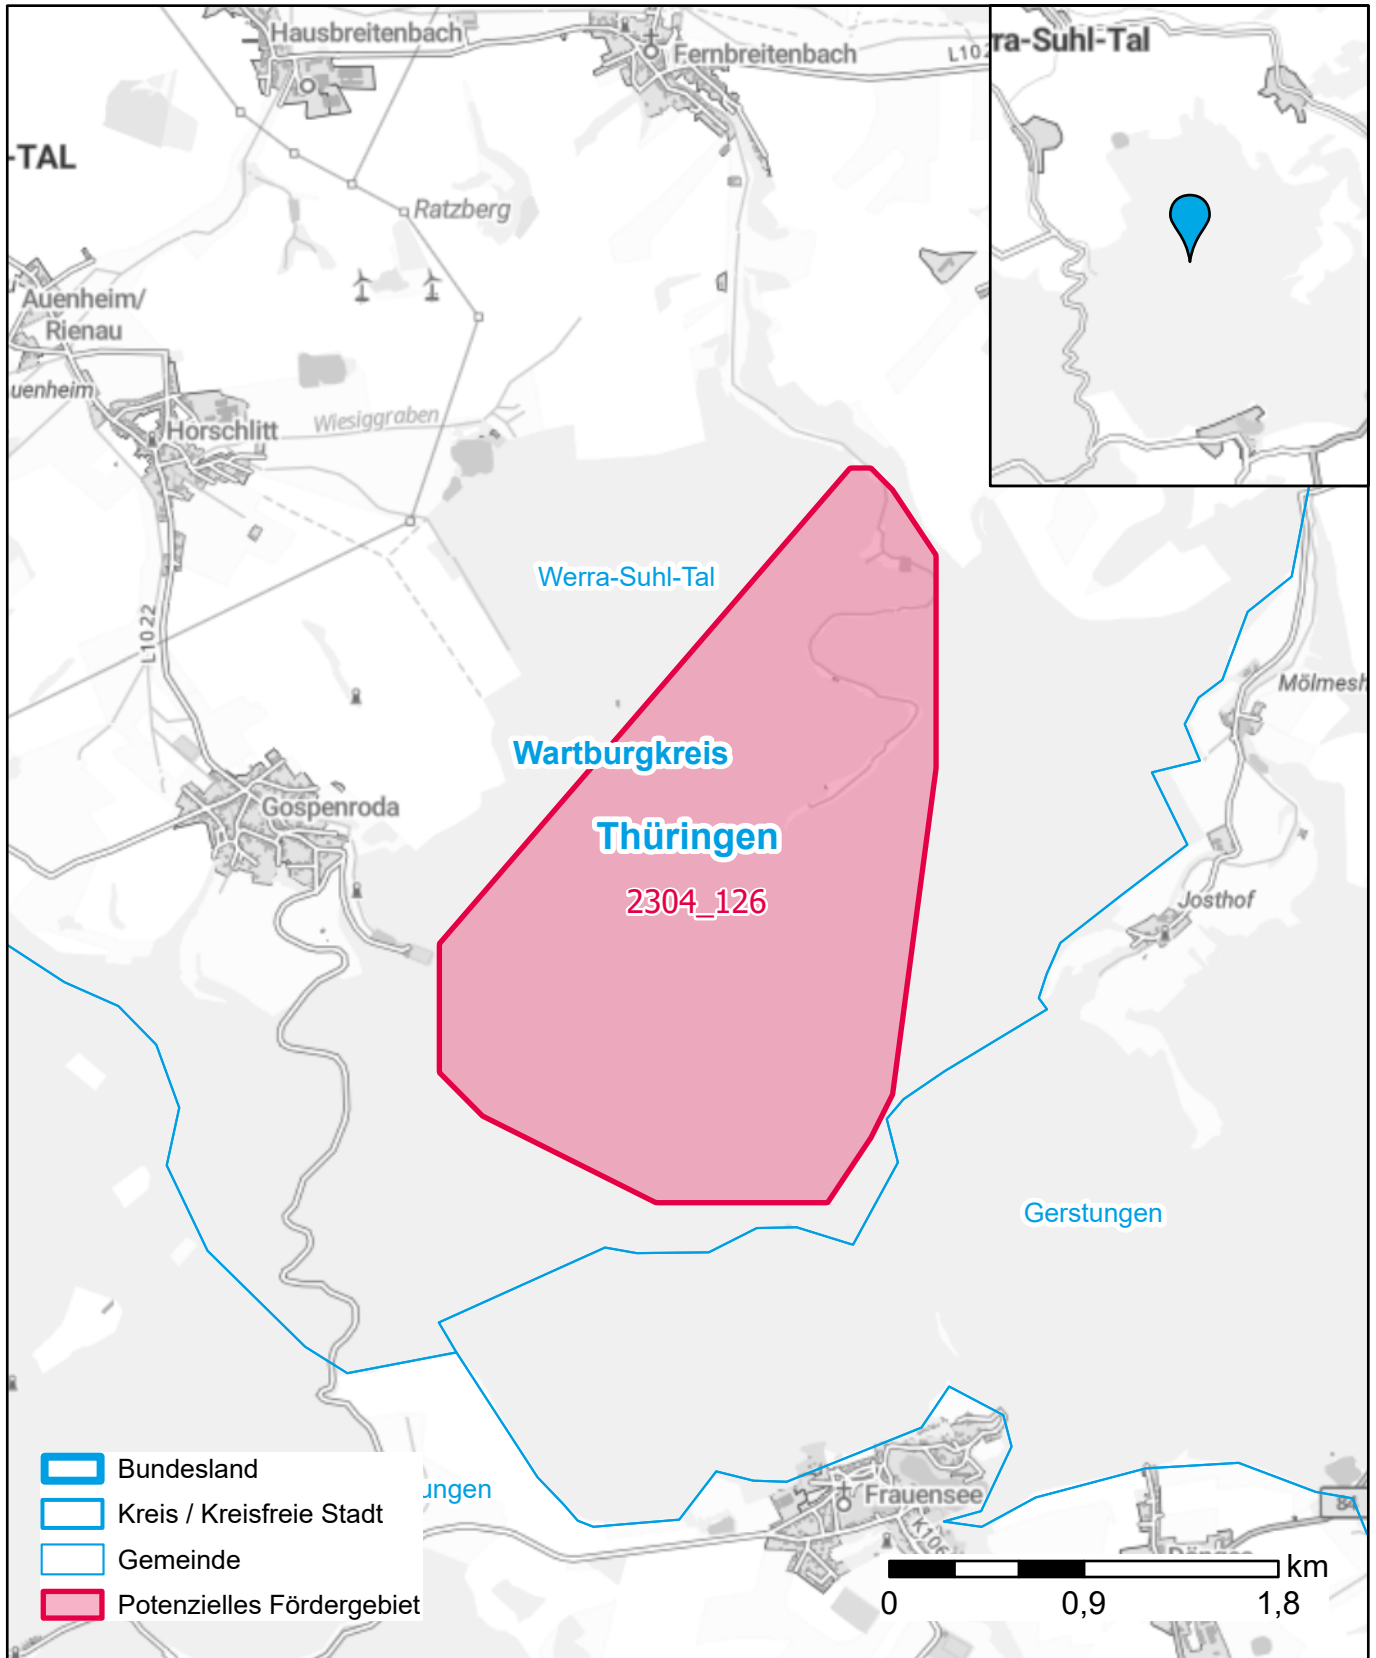

# Markterkundungsverfahren zur Schließung weißer Flecken

Thüringen, Landkreis Wartburgkreis  
Gebiets-ID: 2304\_126

Darstellung: Planstand Dezember 2023  
Datenbasis: MIG April/Mai 2023  
Hintergrundkarte: © GeoBasis-DE / BKG (2022)