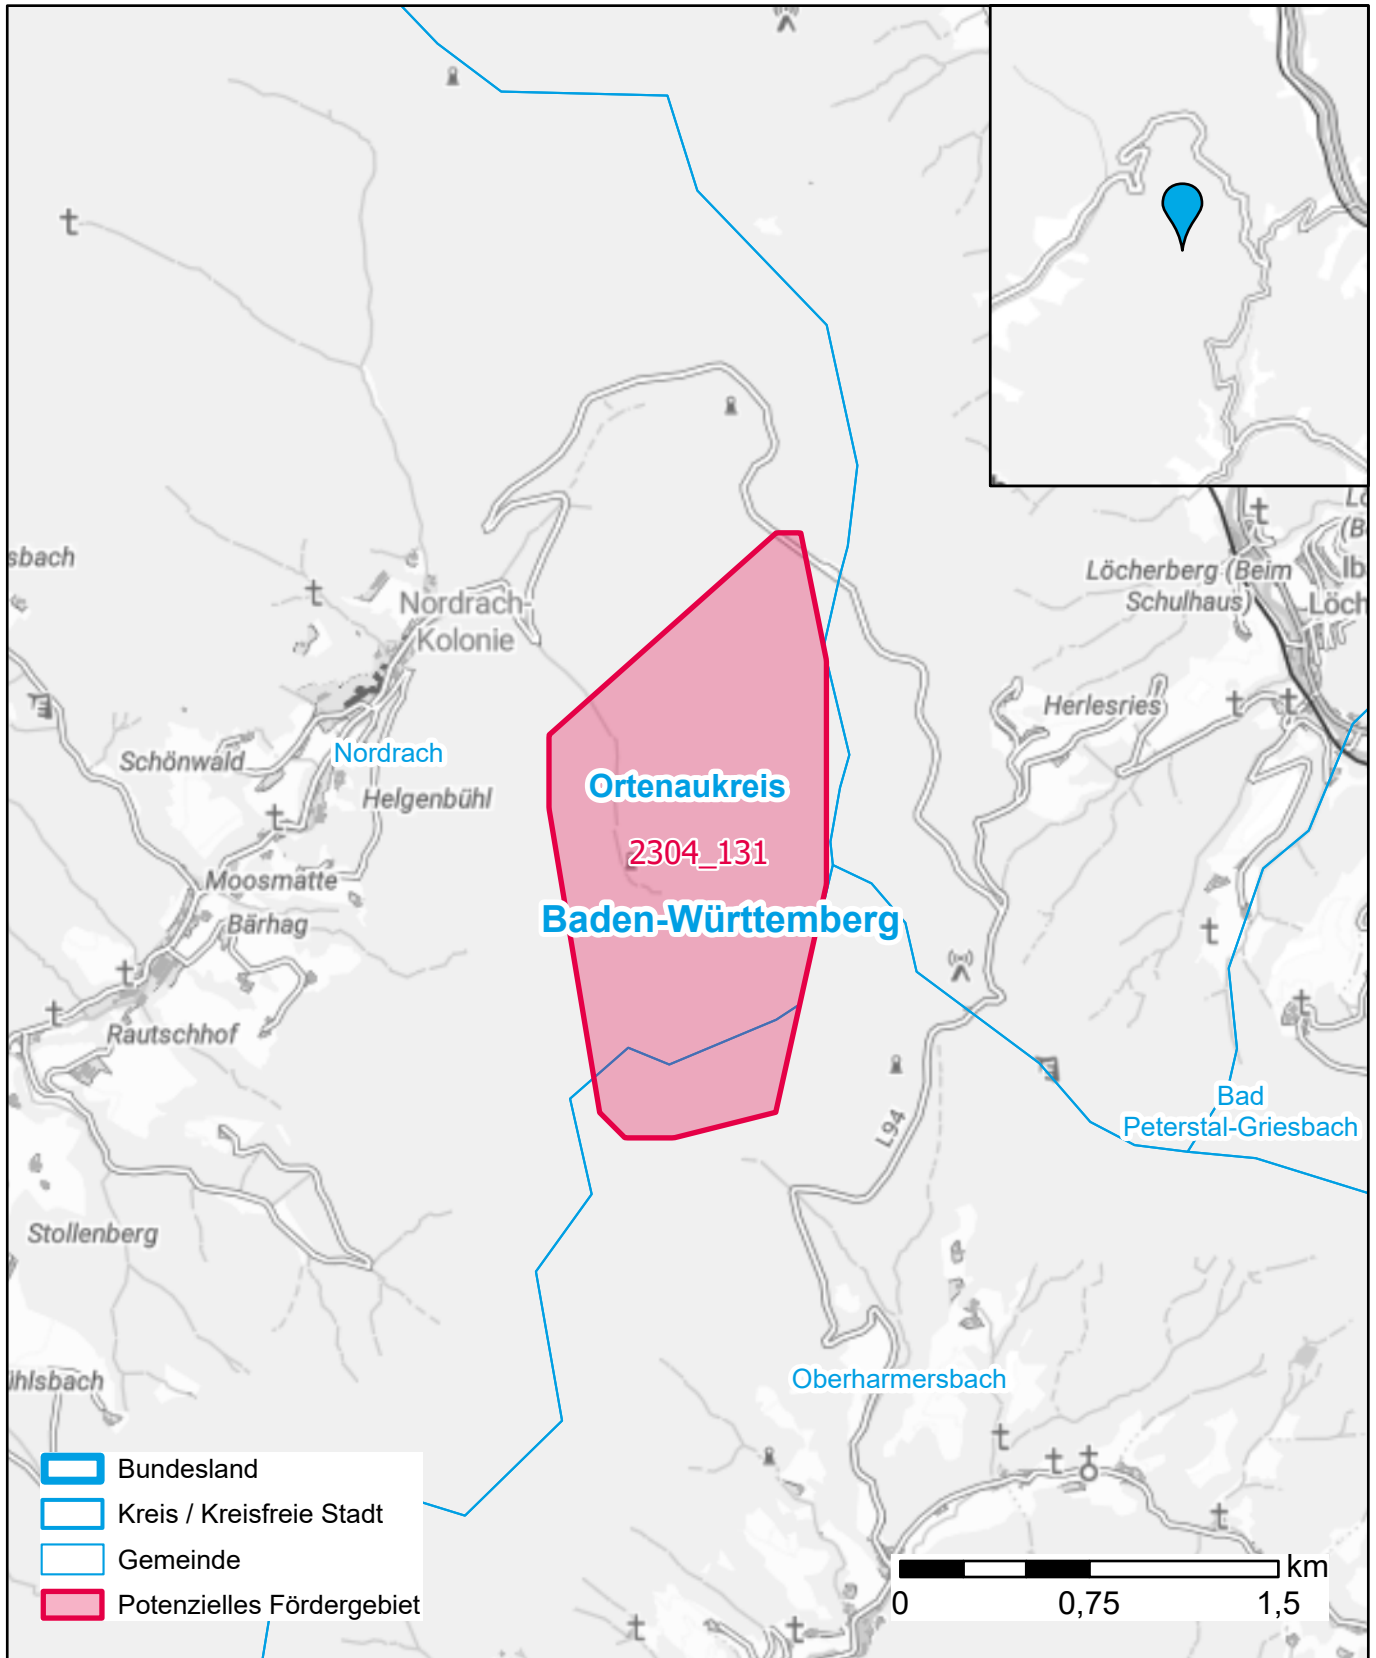

# Markterkundungsverfahren zur Schließung weißer Flecken

Baden-Württemberg, Landkreis Ortenaukreis  
Gebiets-ID: 2304\_131

Darstellung: Planstand Dezember 2023  
Datenbasis: MIG April/Mai 2023  
Hintergrundkarte: © GeoBasis-DE / BKG (2022)