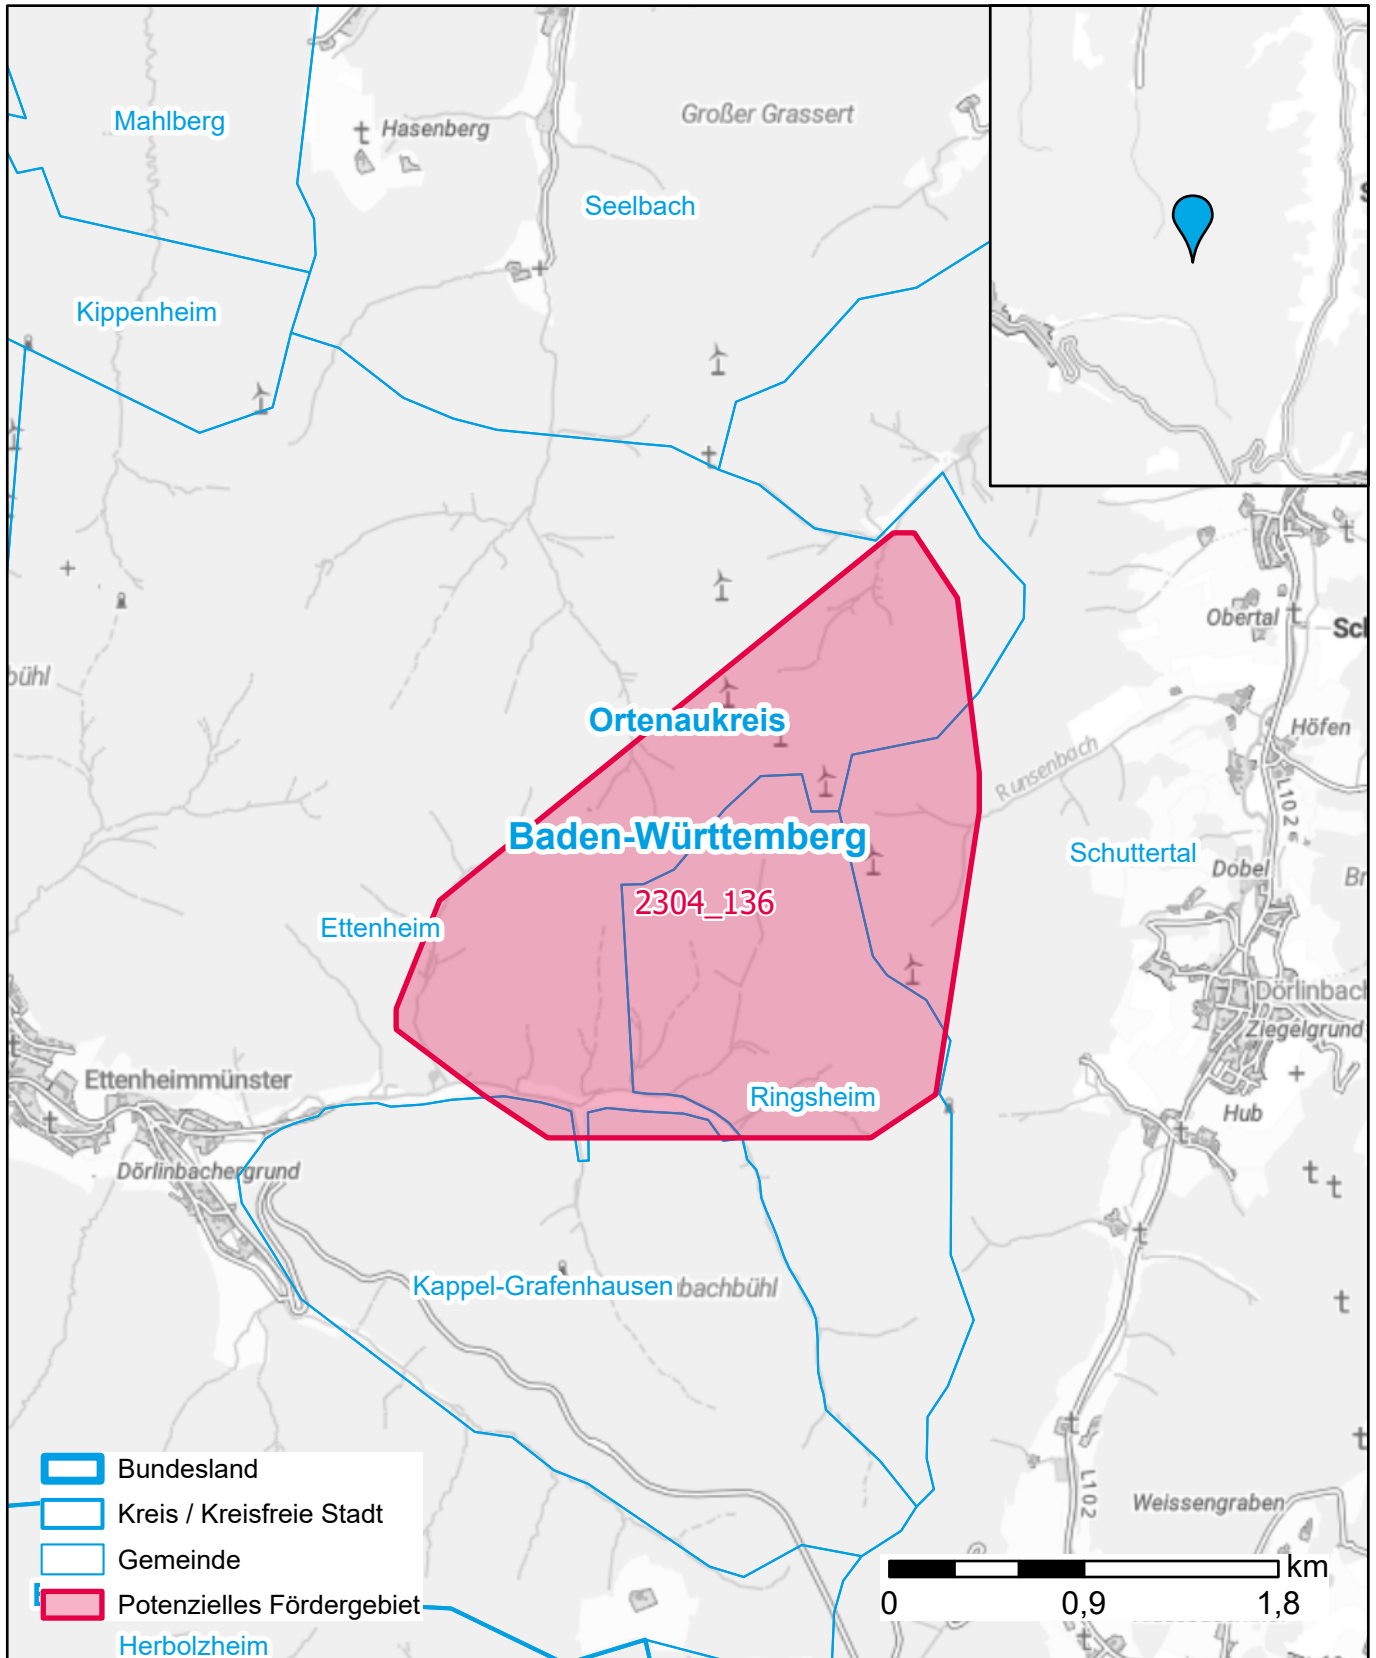

Markterkundungsverfahren zur Schließung weißer Flecken

Baden-Württemberg, Landkreis Ortenaukreis
Gebiets-ID: 2304_136

Darstellung: Planstand Dezember 2023
Datenbasis: MIG April/Mai 2023
Hintergrundkarte: © GeoBasis-DE / BKG (2022)