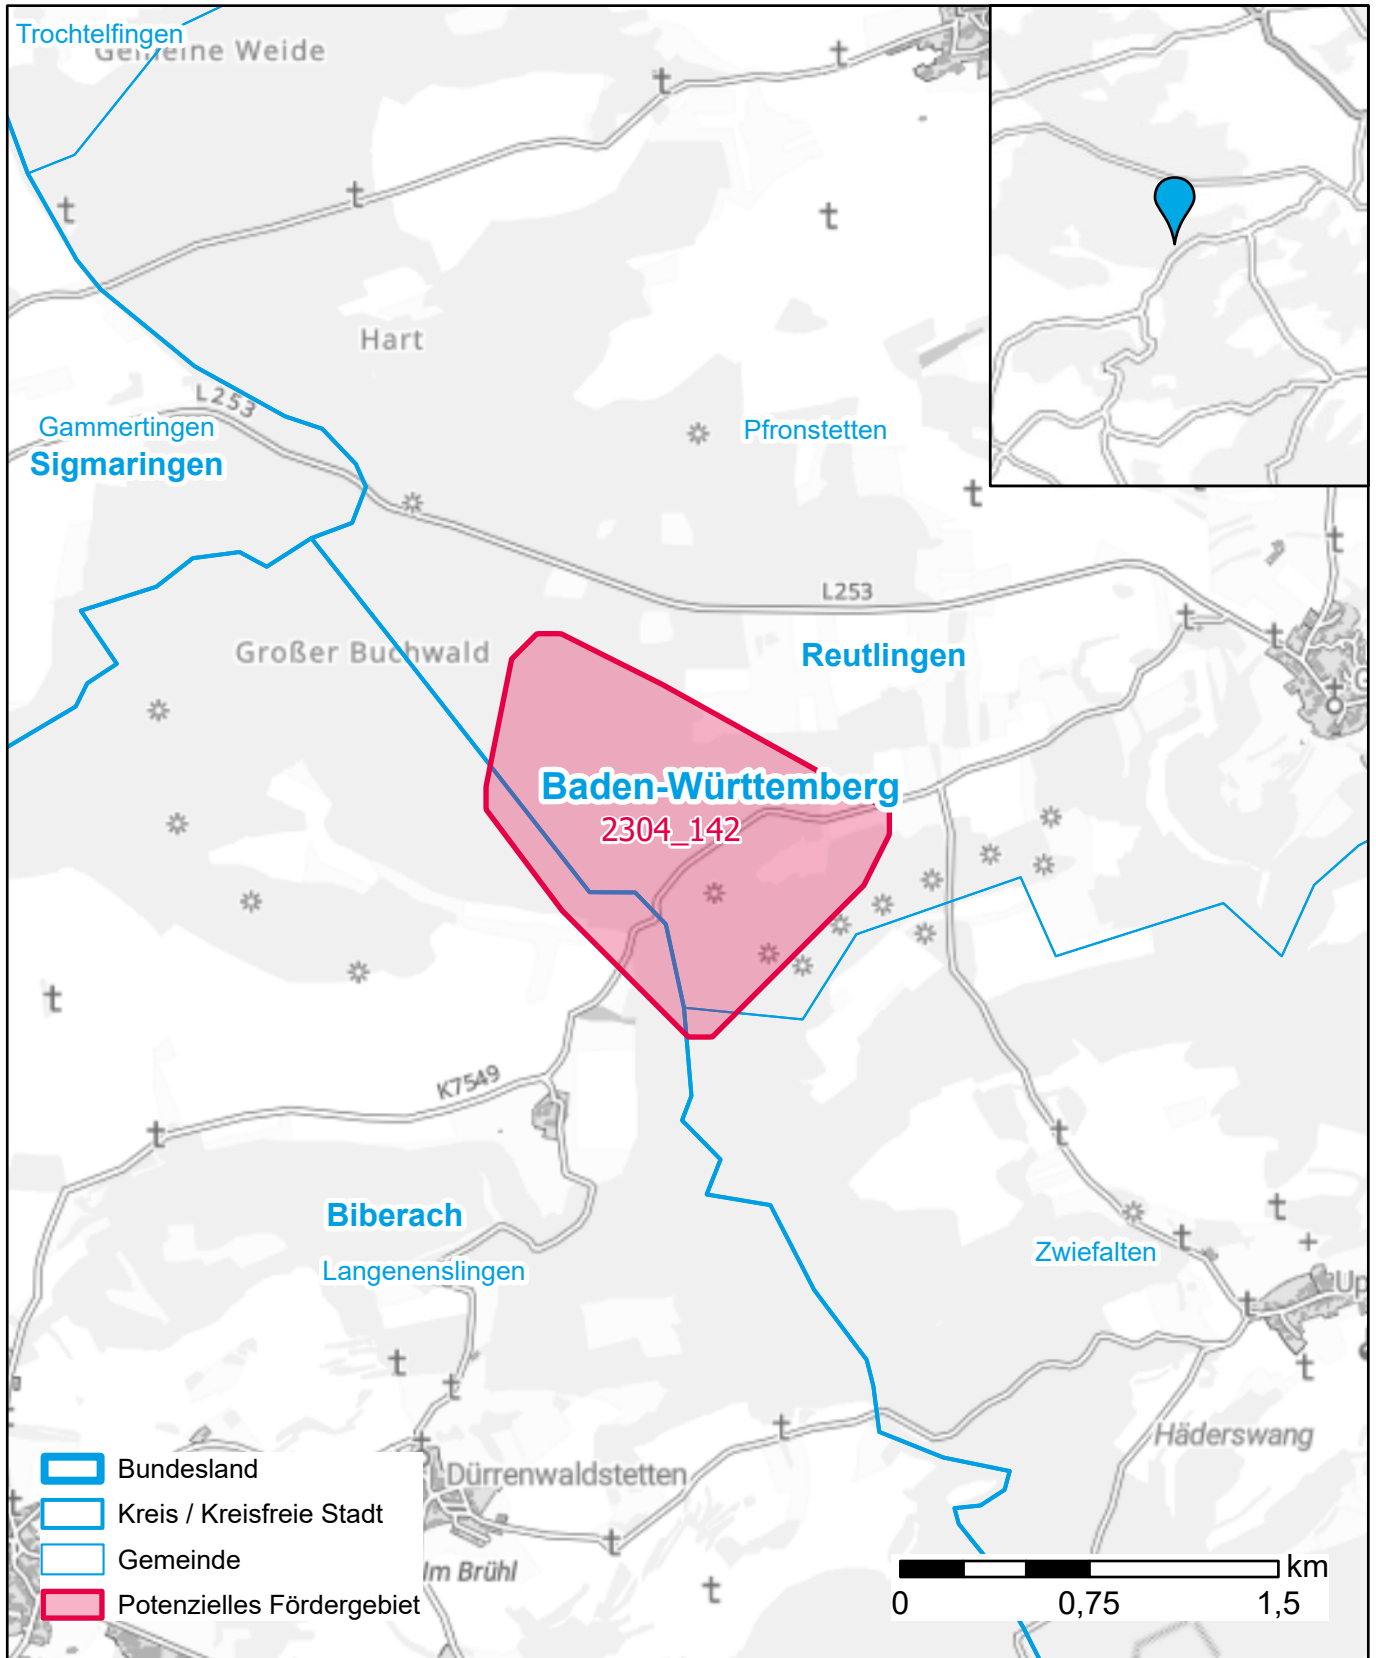

# Markterkundungsverfahren zur Schließung weißer Flecken

Baden-Württemberg, Landkreis Reutlingen, Landkreis Biberach  
Gebiets-ID: 2304\_142

Darstellung: Planstand Dezember 2023  
Datenbasis: MIG April/Mai 2023  
Hintergrundkarte: © GeoBasis-DE / BKG (2022)