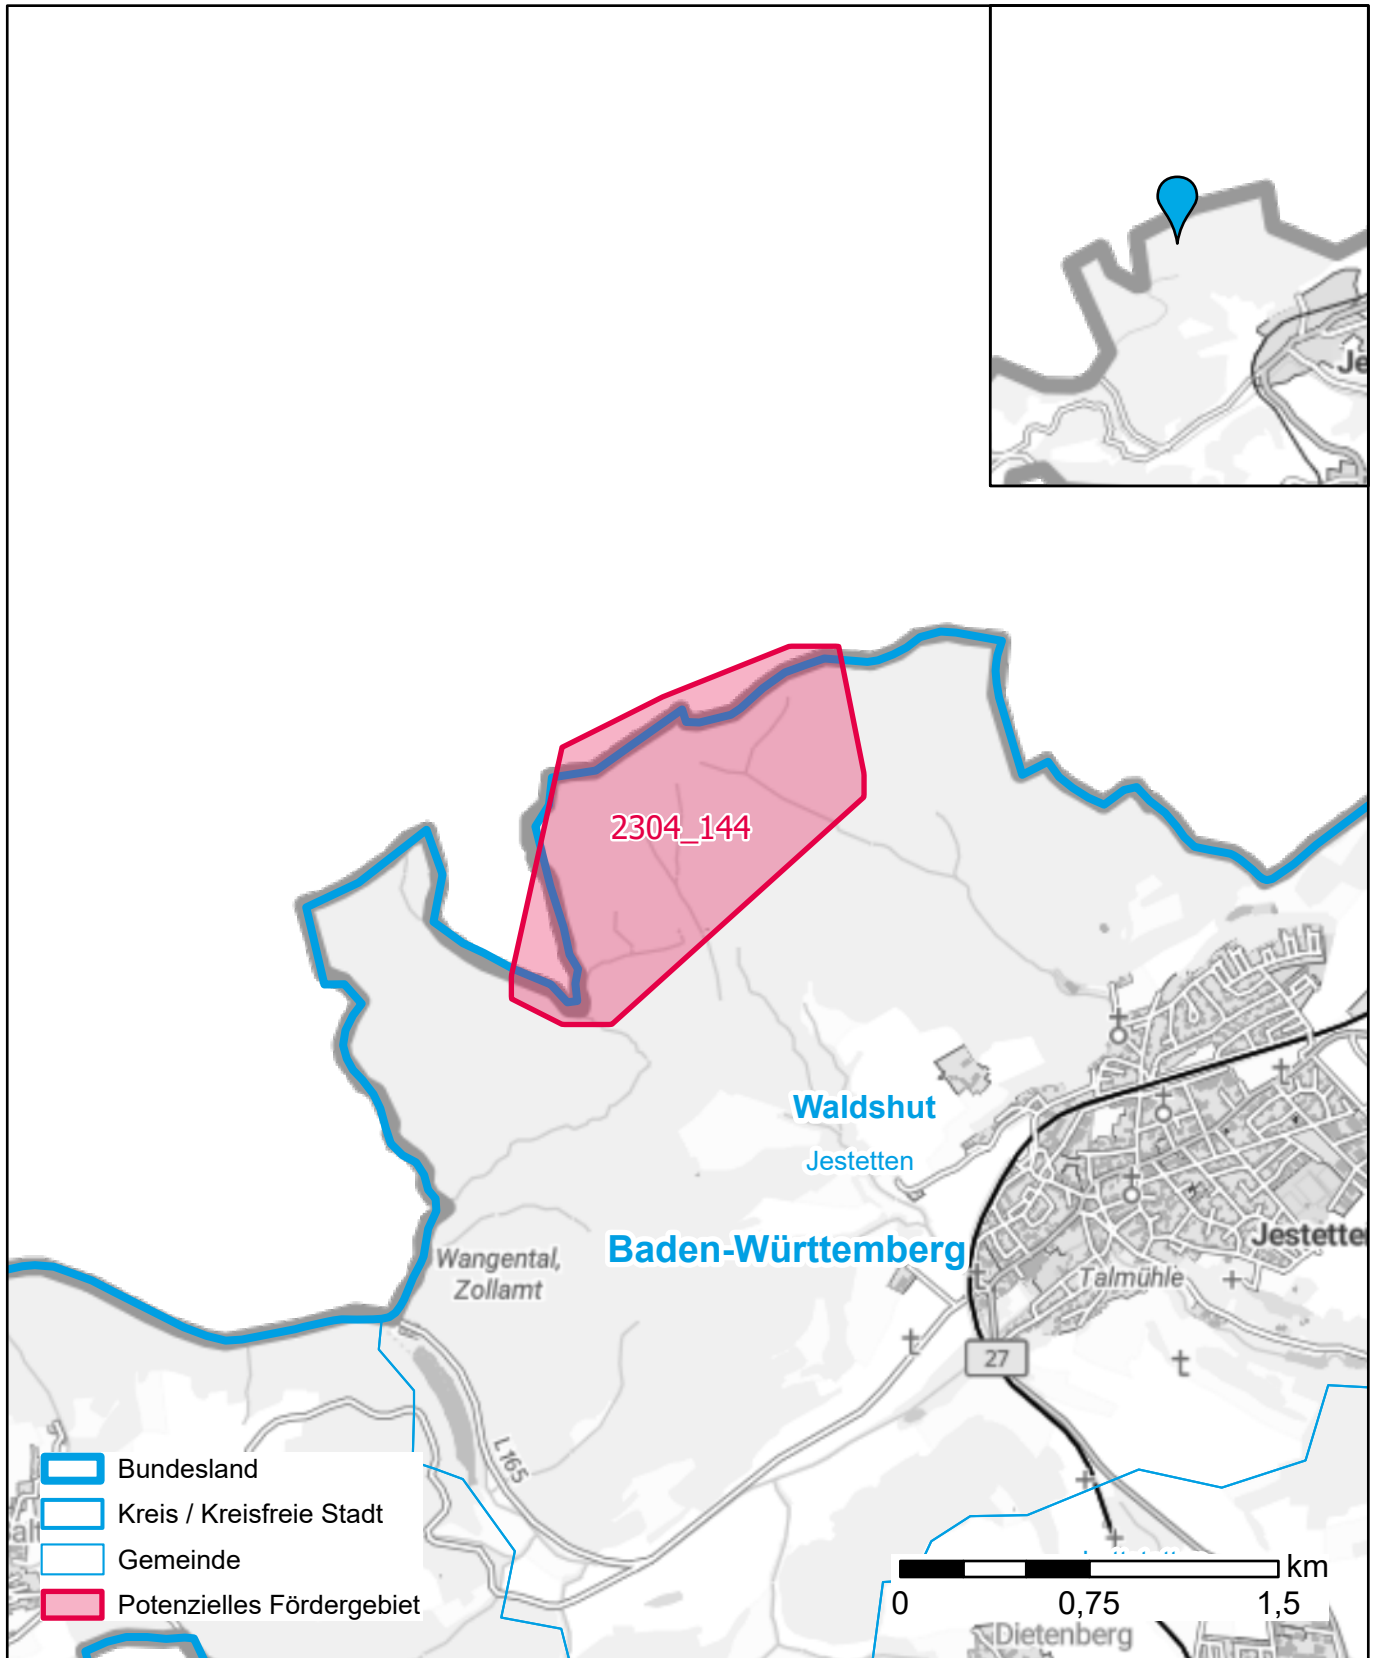

Markterkundungsverfahren zur Schließung weißer Flecken

Baden-Württemberg, Landkreis Waldshut
Gebiets-ID: 2304_144

Darstellung: Planstand Dezember 2023
Datenbasis: MIG April/Mai 2023
Hintergrundkarte: © GeoBasis-DE / BKG (2022)