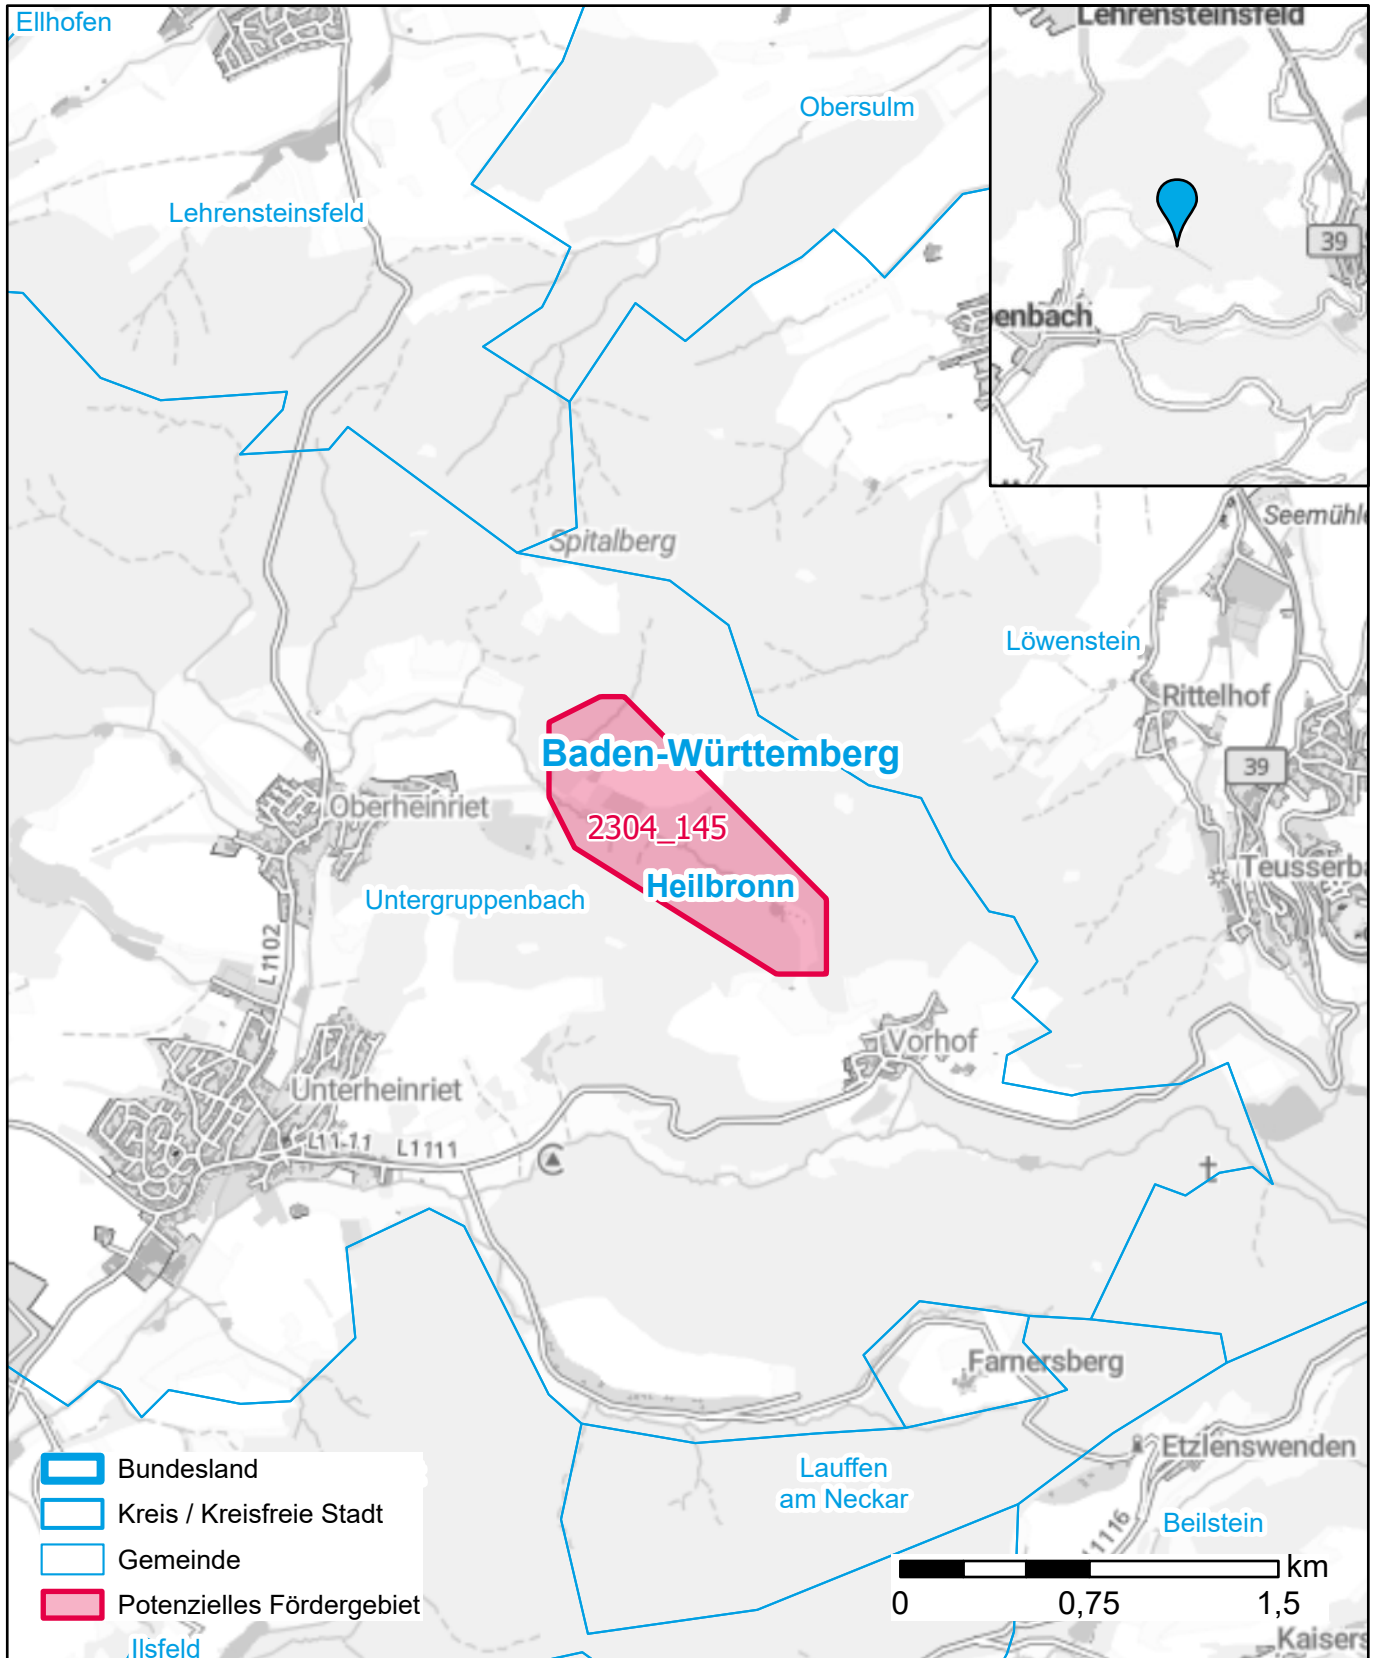

# Markterkundungsverfahren zur Schließung weißer Flecken

Baden-Württemberg, Landkreis Heilbronn

Gebiets-ID: 2304\_145

Darstellung: Planstand Dezember 2023

Datenbasis: MIG April/Mai 2023

Hintergrundkarte: © GeoBasis-DE / BKG (2022)