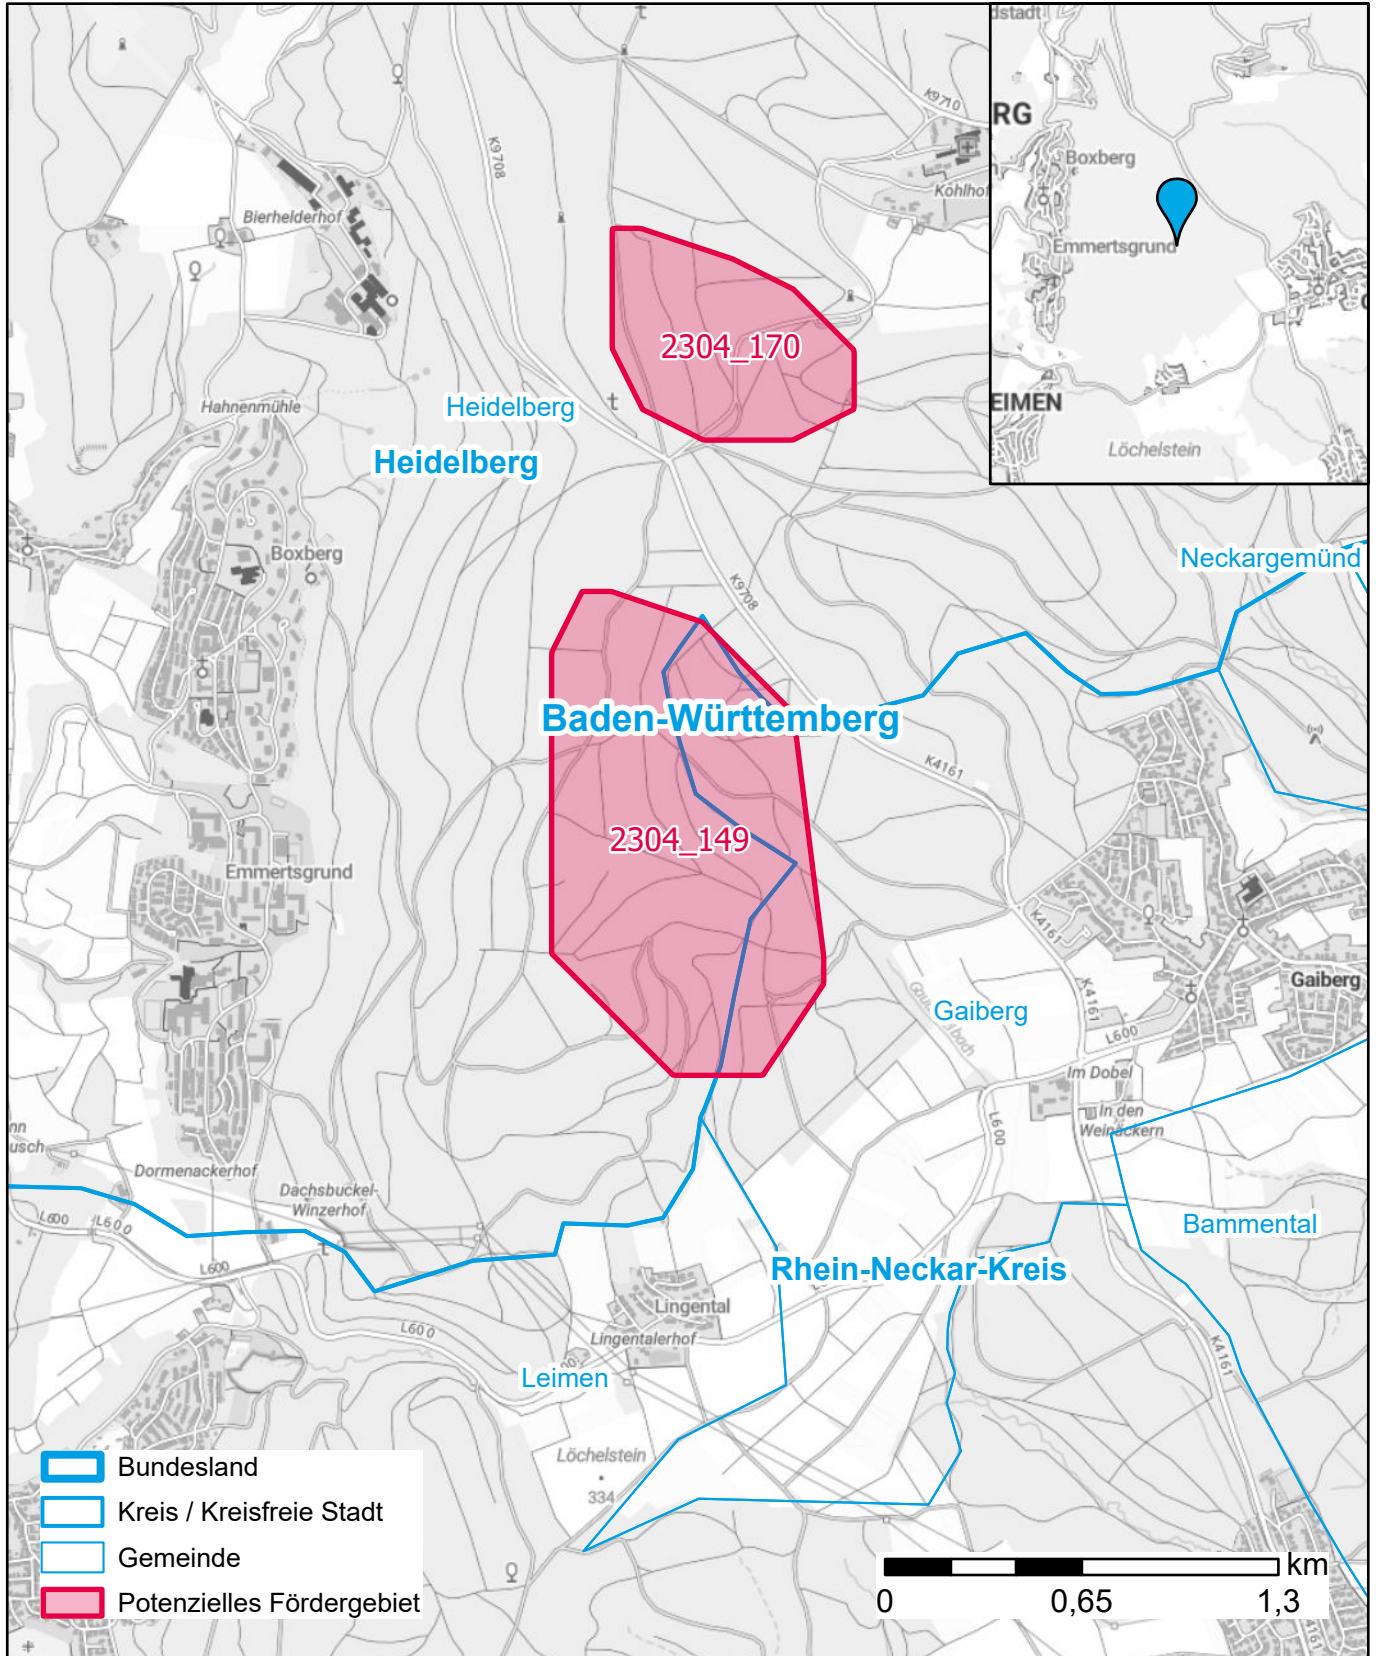

# Markterkundungsverfahren zur Schließung weißer Flecken

Baden-Württemberg, Stadtkreis Heidelberg, Landkreis Rhein-Neckar-Kreis  
Gebiets-ID: 2304\_149

Darstellung: Planstand Dezember 2023  
Datenbasis: MIG April/Mai 2023  
Hintergrundkarte: © GeoBasis-DE / BKG (2022)