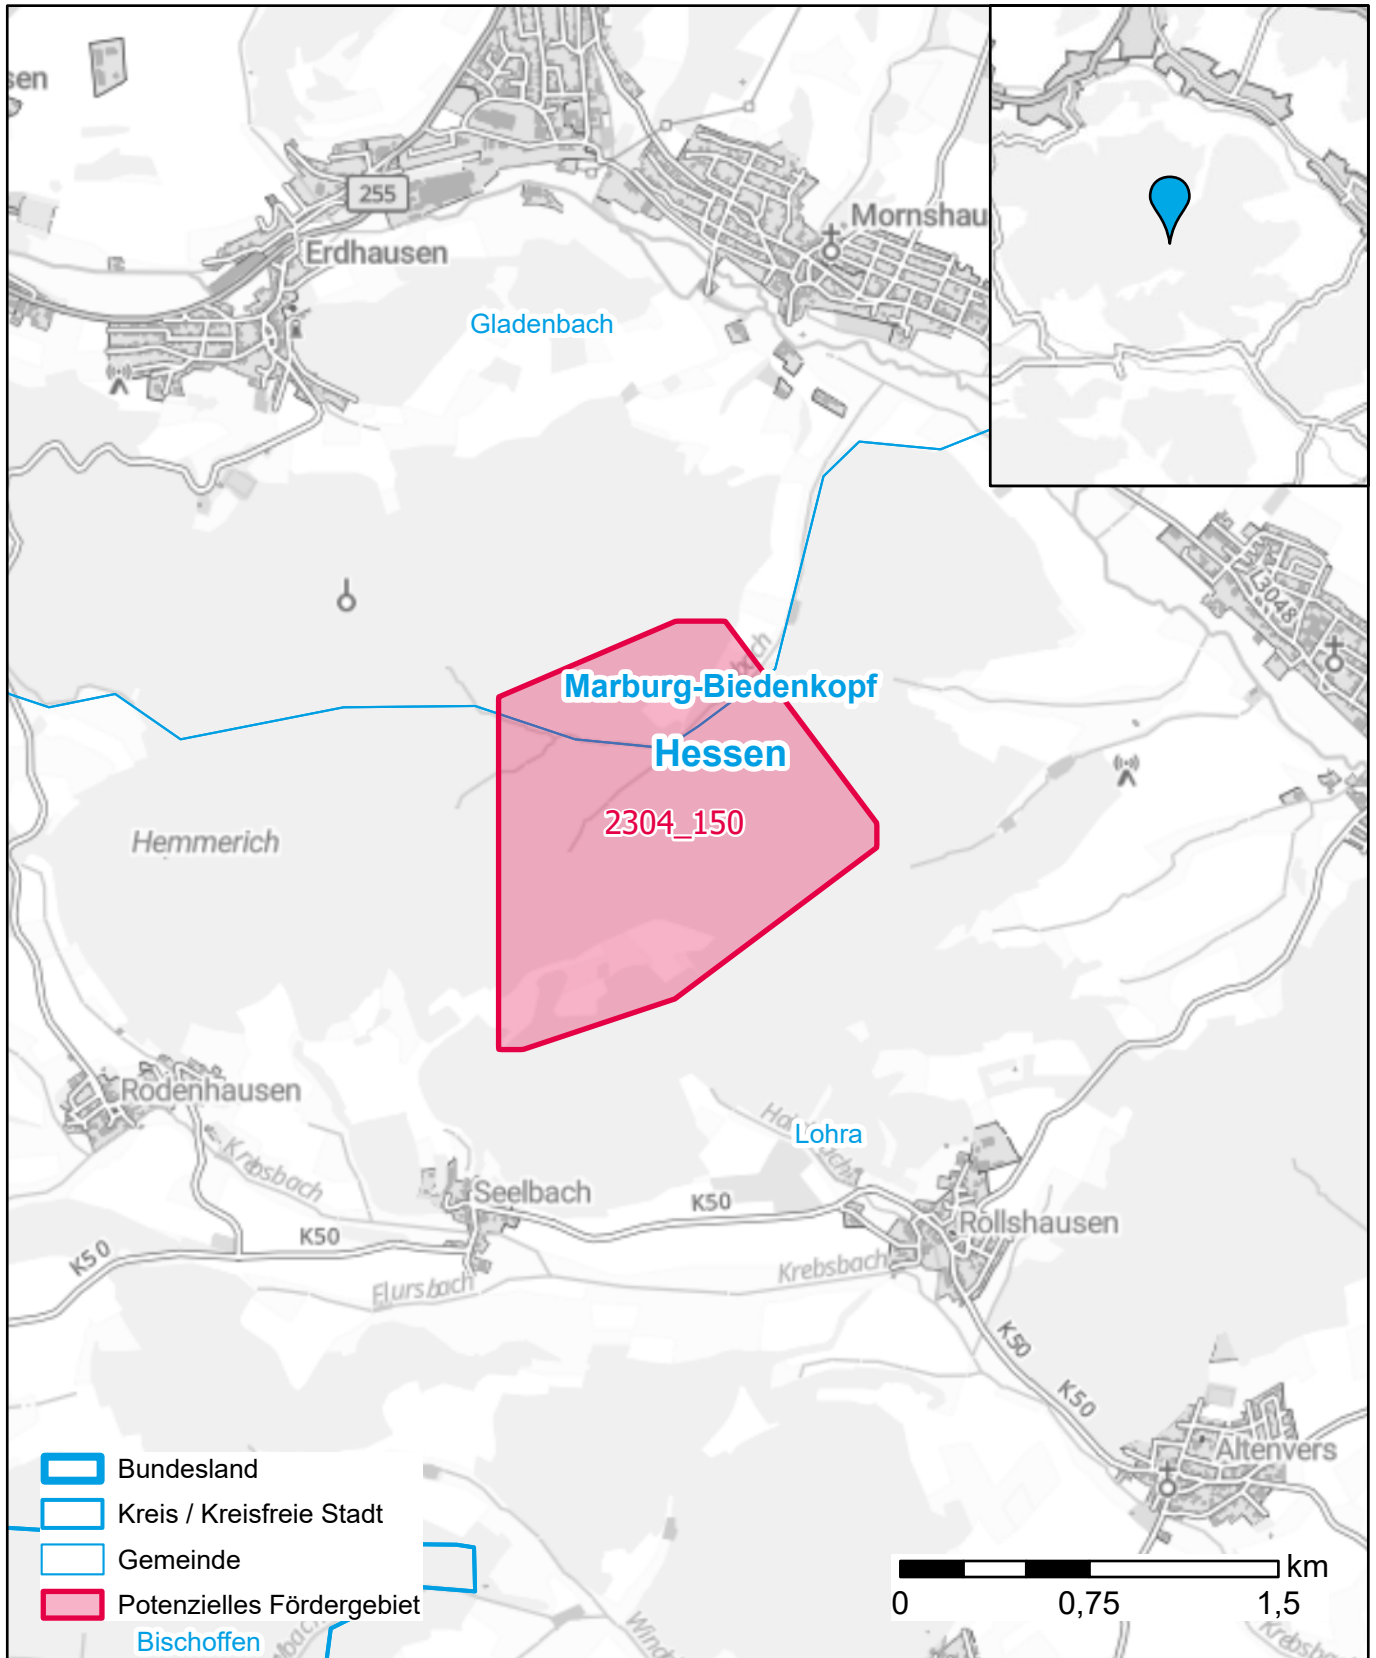

Markterkundungsverfahren zur Schließung weißer Flecken

Hessen, Landkreis Marburg-Biedenkopf
Gebiets-ID: 2304_150

Darstellung: Planstand Dezember 2023
Datenbasis: MIG April/Mai 2023
Hintergrundkarte: © GeoBasis-DE / BKG (2022)