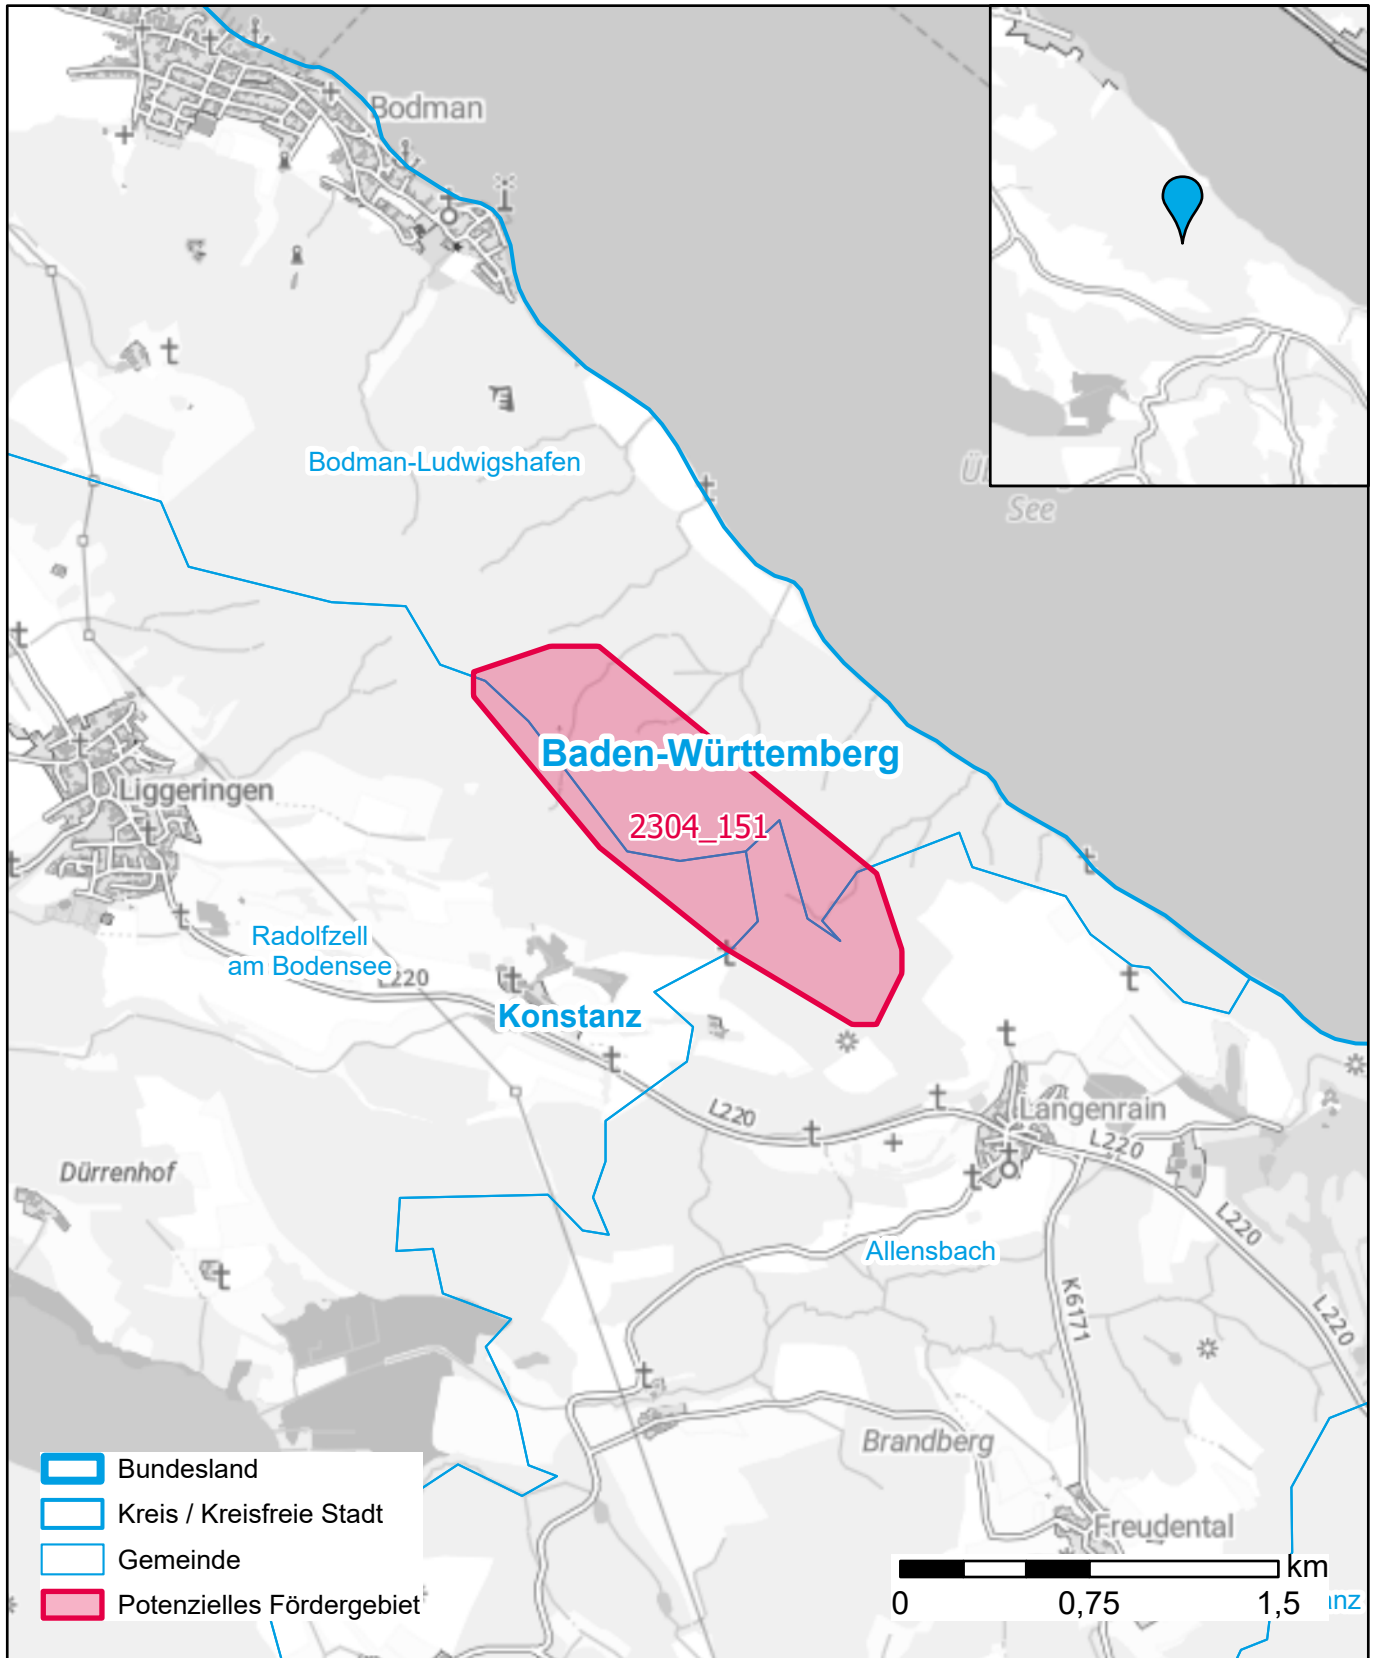

Markterkundungsverfahren zur Schließung weißer Flecken

Baden-Württemberg, Landkreis Konstanz
Gebiets-ID: 2304_151

Darstellung: Planstand Dezember 2023
Datenbasis: MIG April/Mai 2023
Hintergrundkarte: © GeoBasis-DE / BKG (2022)