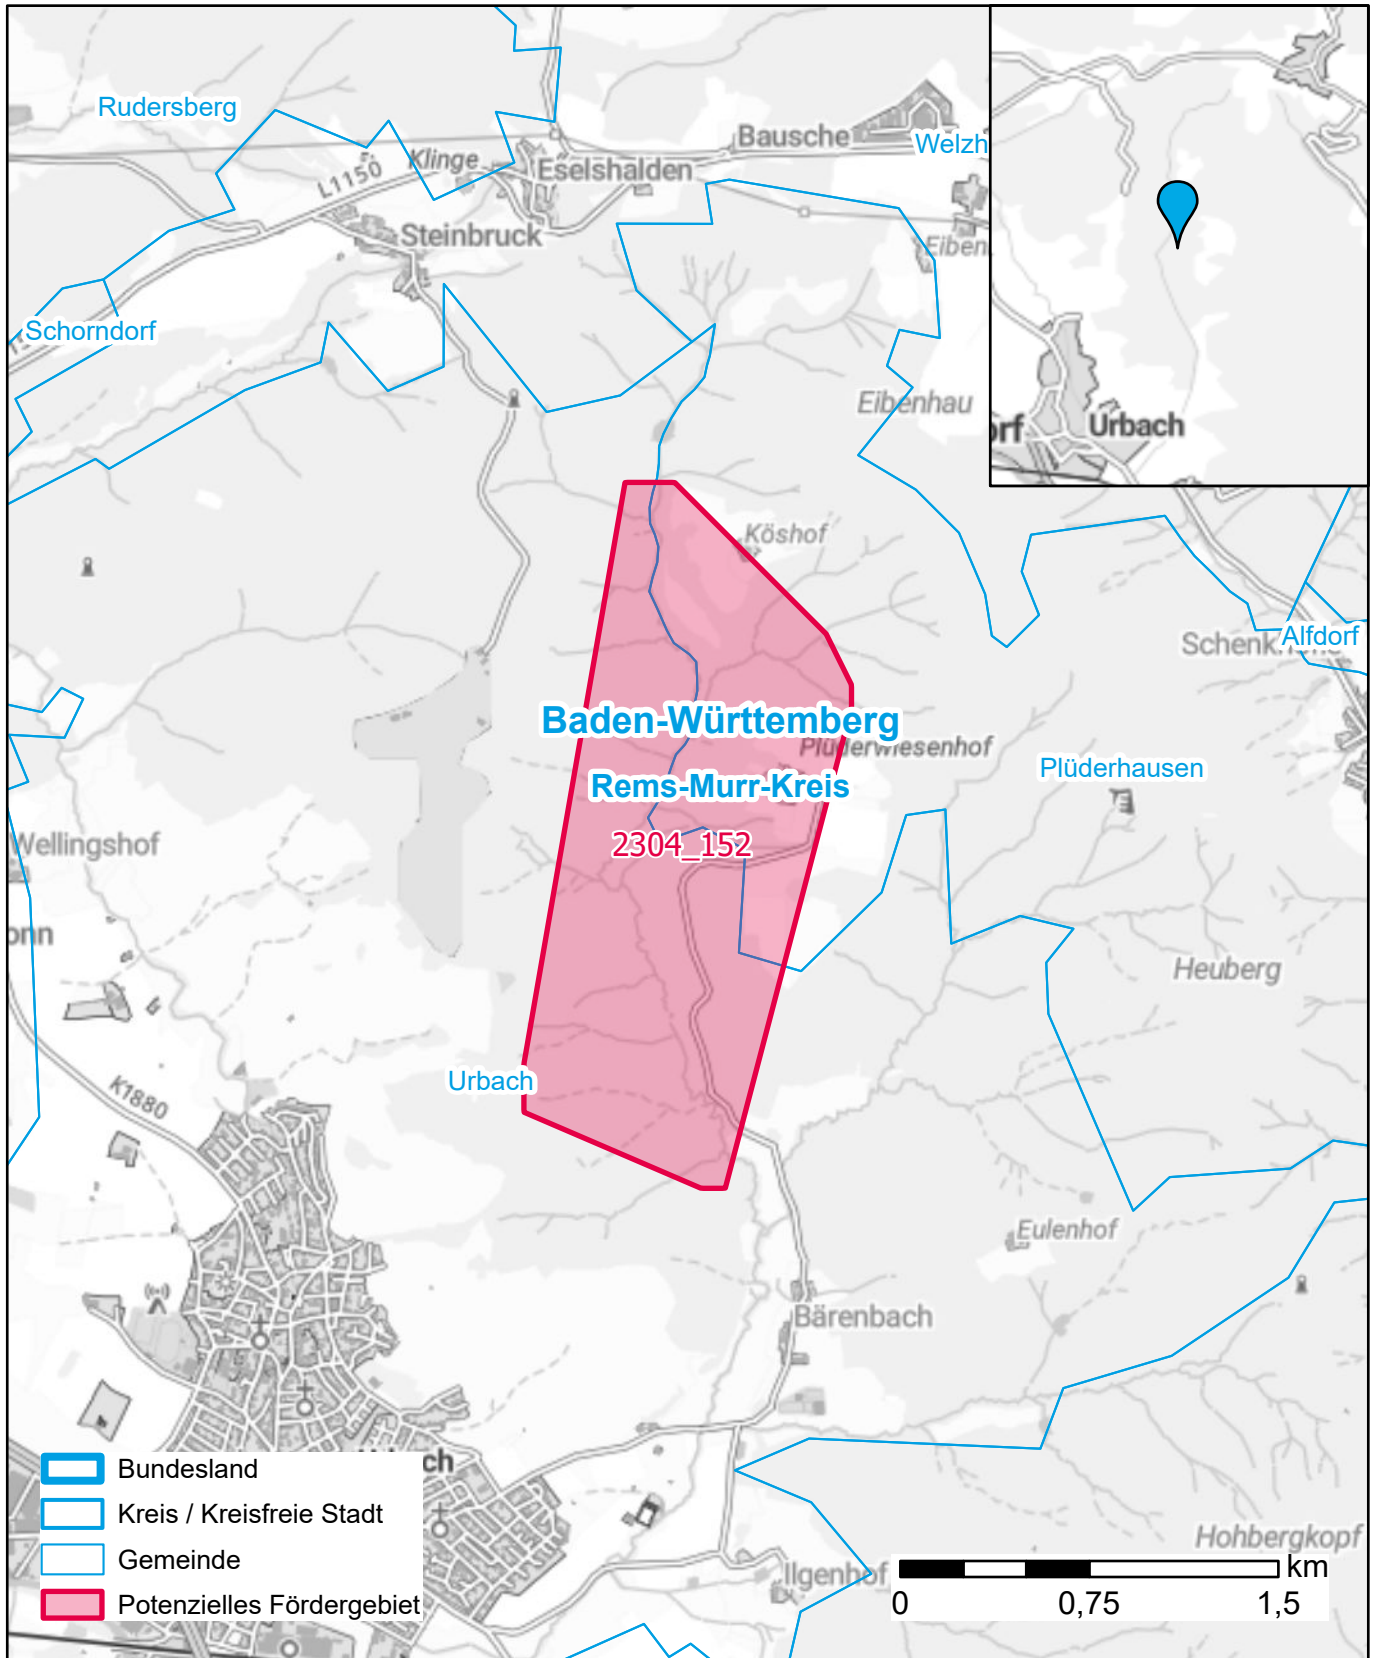

# Markterkundungsverfahren zur Schließung weißer Flecken

Baden-Württemberg, Landkreis Rems-Murr-Kreis

Gebiets-ID: 2304\_152

Darstellung: Planstand Dezember 2023

Datenbasis: MIG April/Mai 2023

Hintergrundkarte: © GeoBasis-DE / BKG (2022)