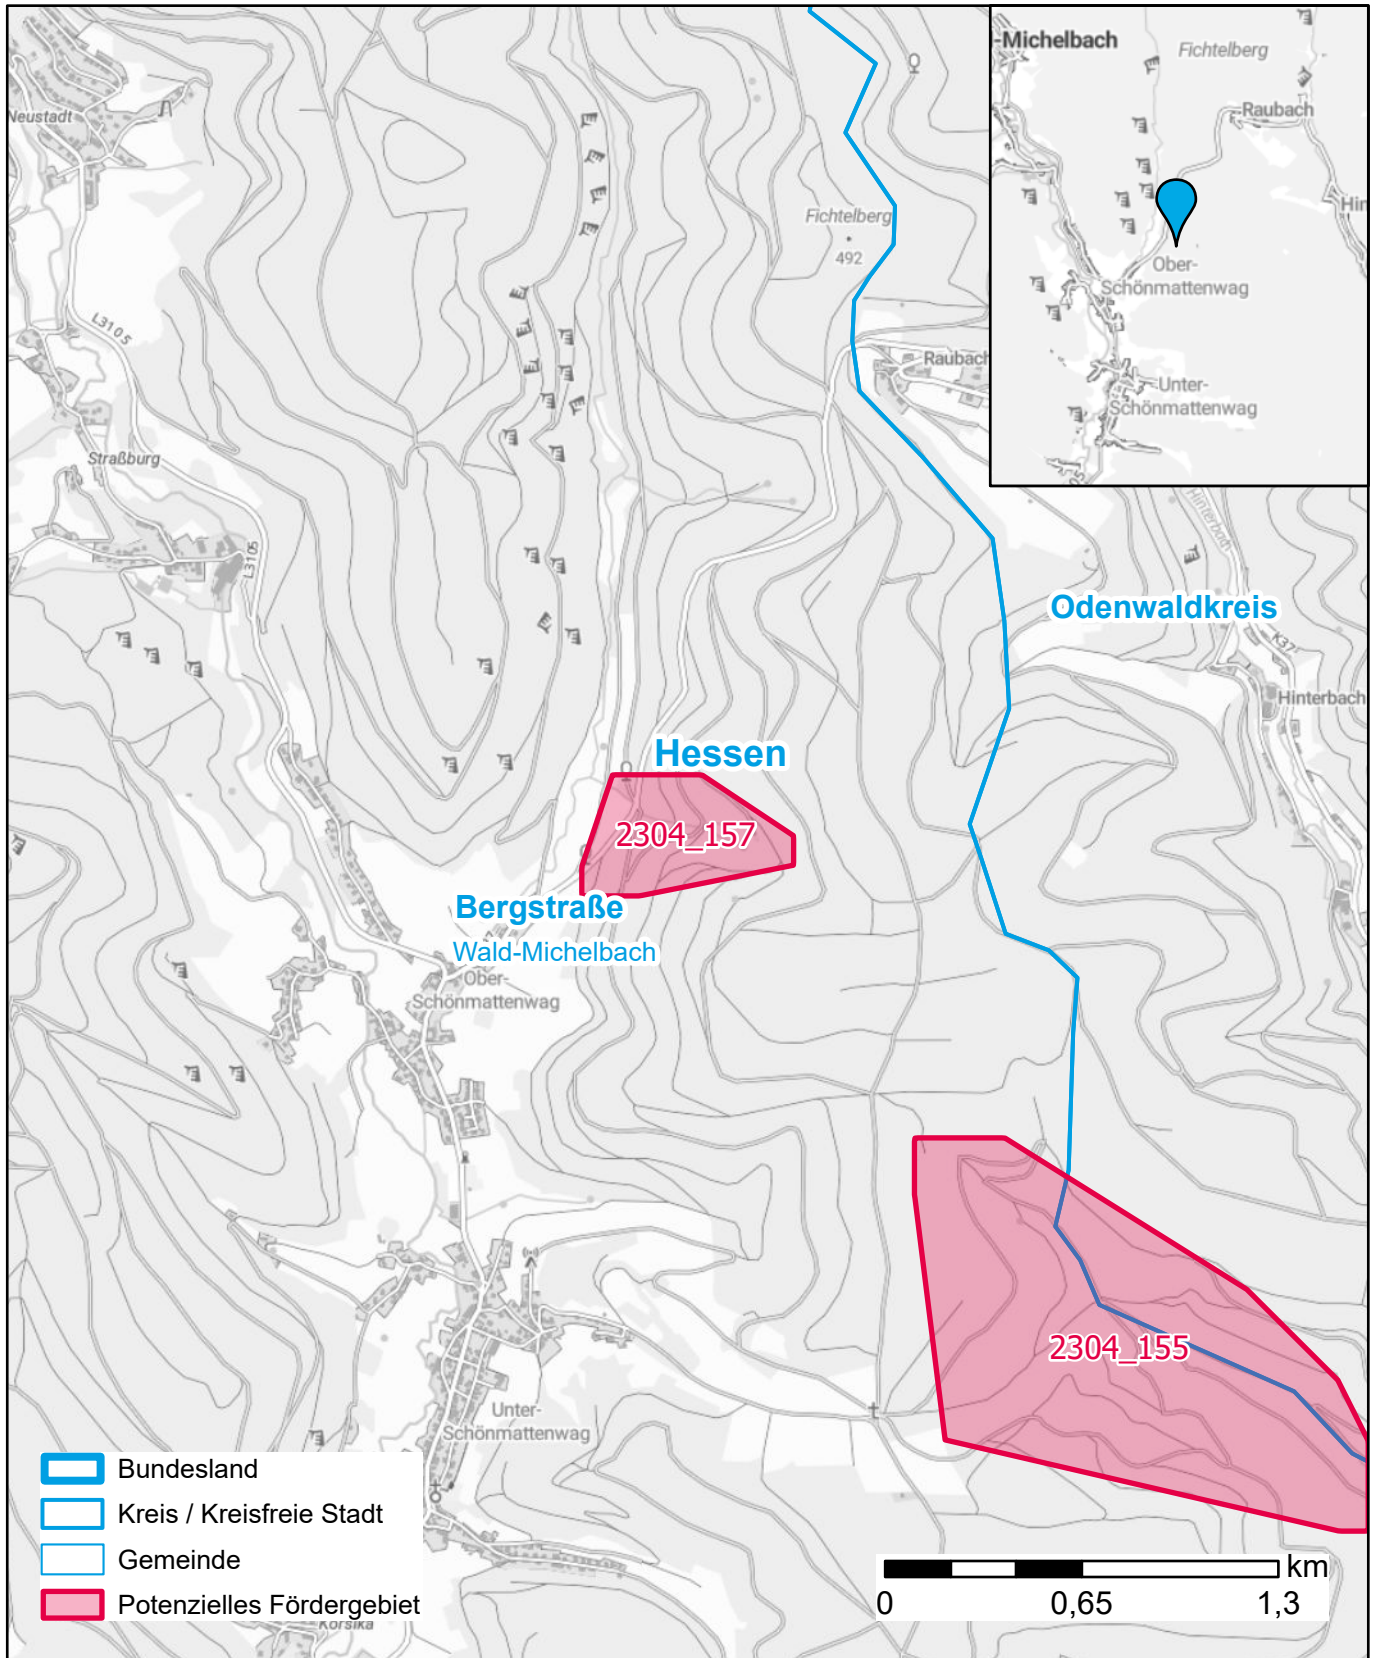

# Markterkundungsverfahren zur Schließung weißer Flecken

Hessen, Landkreis Bergstraße  
Gebiets-ID: 2304\_157

Darstellung: Planstand Dezember 2023  
Datenbasis: MIG April/Mai 2023  
Hintergrundkarte: © GeoBasis-DE / BKG (2022)