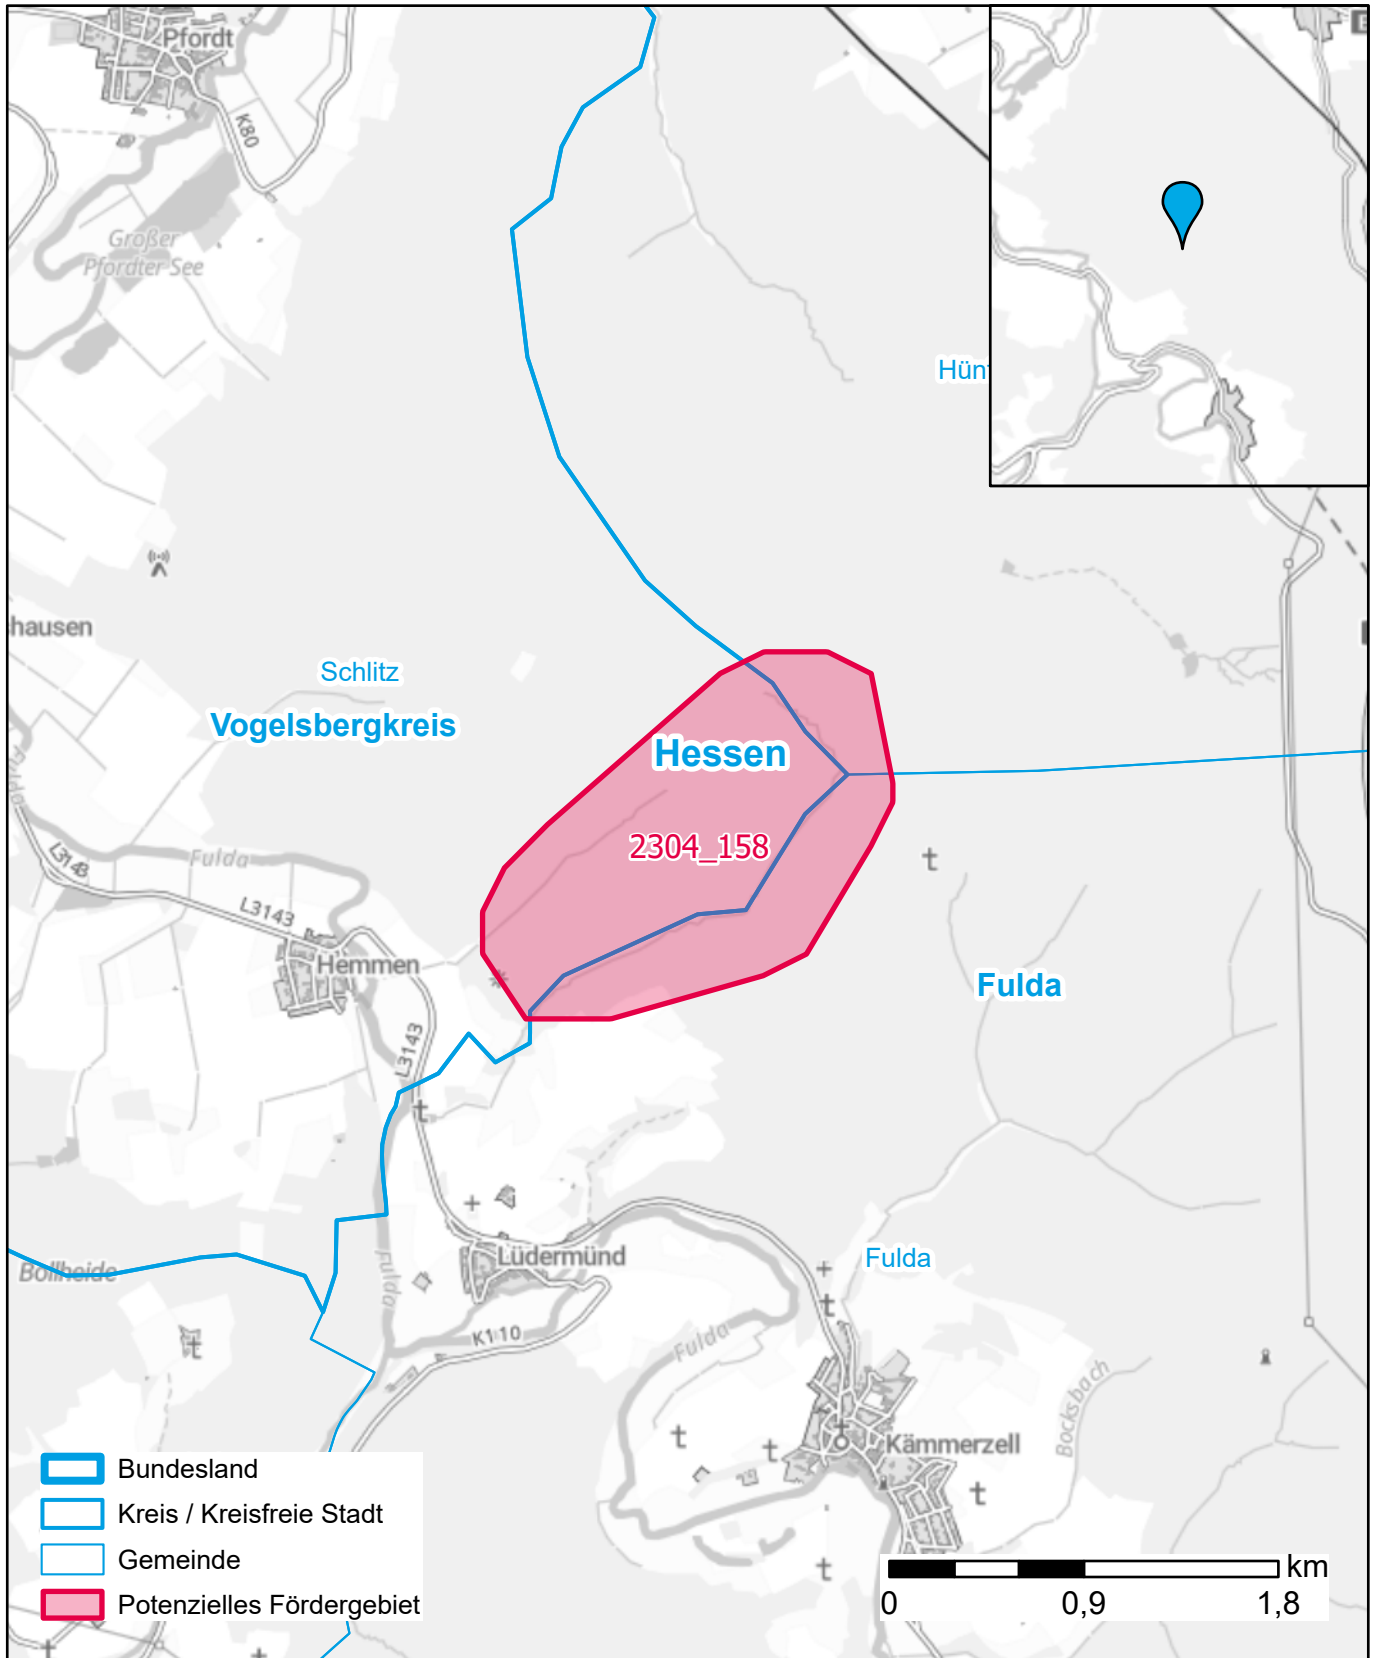

Markterkundungsverfahren zur Schließung weißer Flecken

Hessen, Landkreis Vogelsbergkreis, Landkreis Fulda
Gebiets-ID: 2304_158

Darstellung: Planstand Dezember 2023
Datenbasis: MIG April/Mai 2023
Hintergrundkarte: © GeoBasis-DE / BKG (2022)