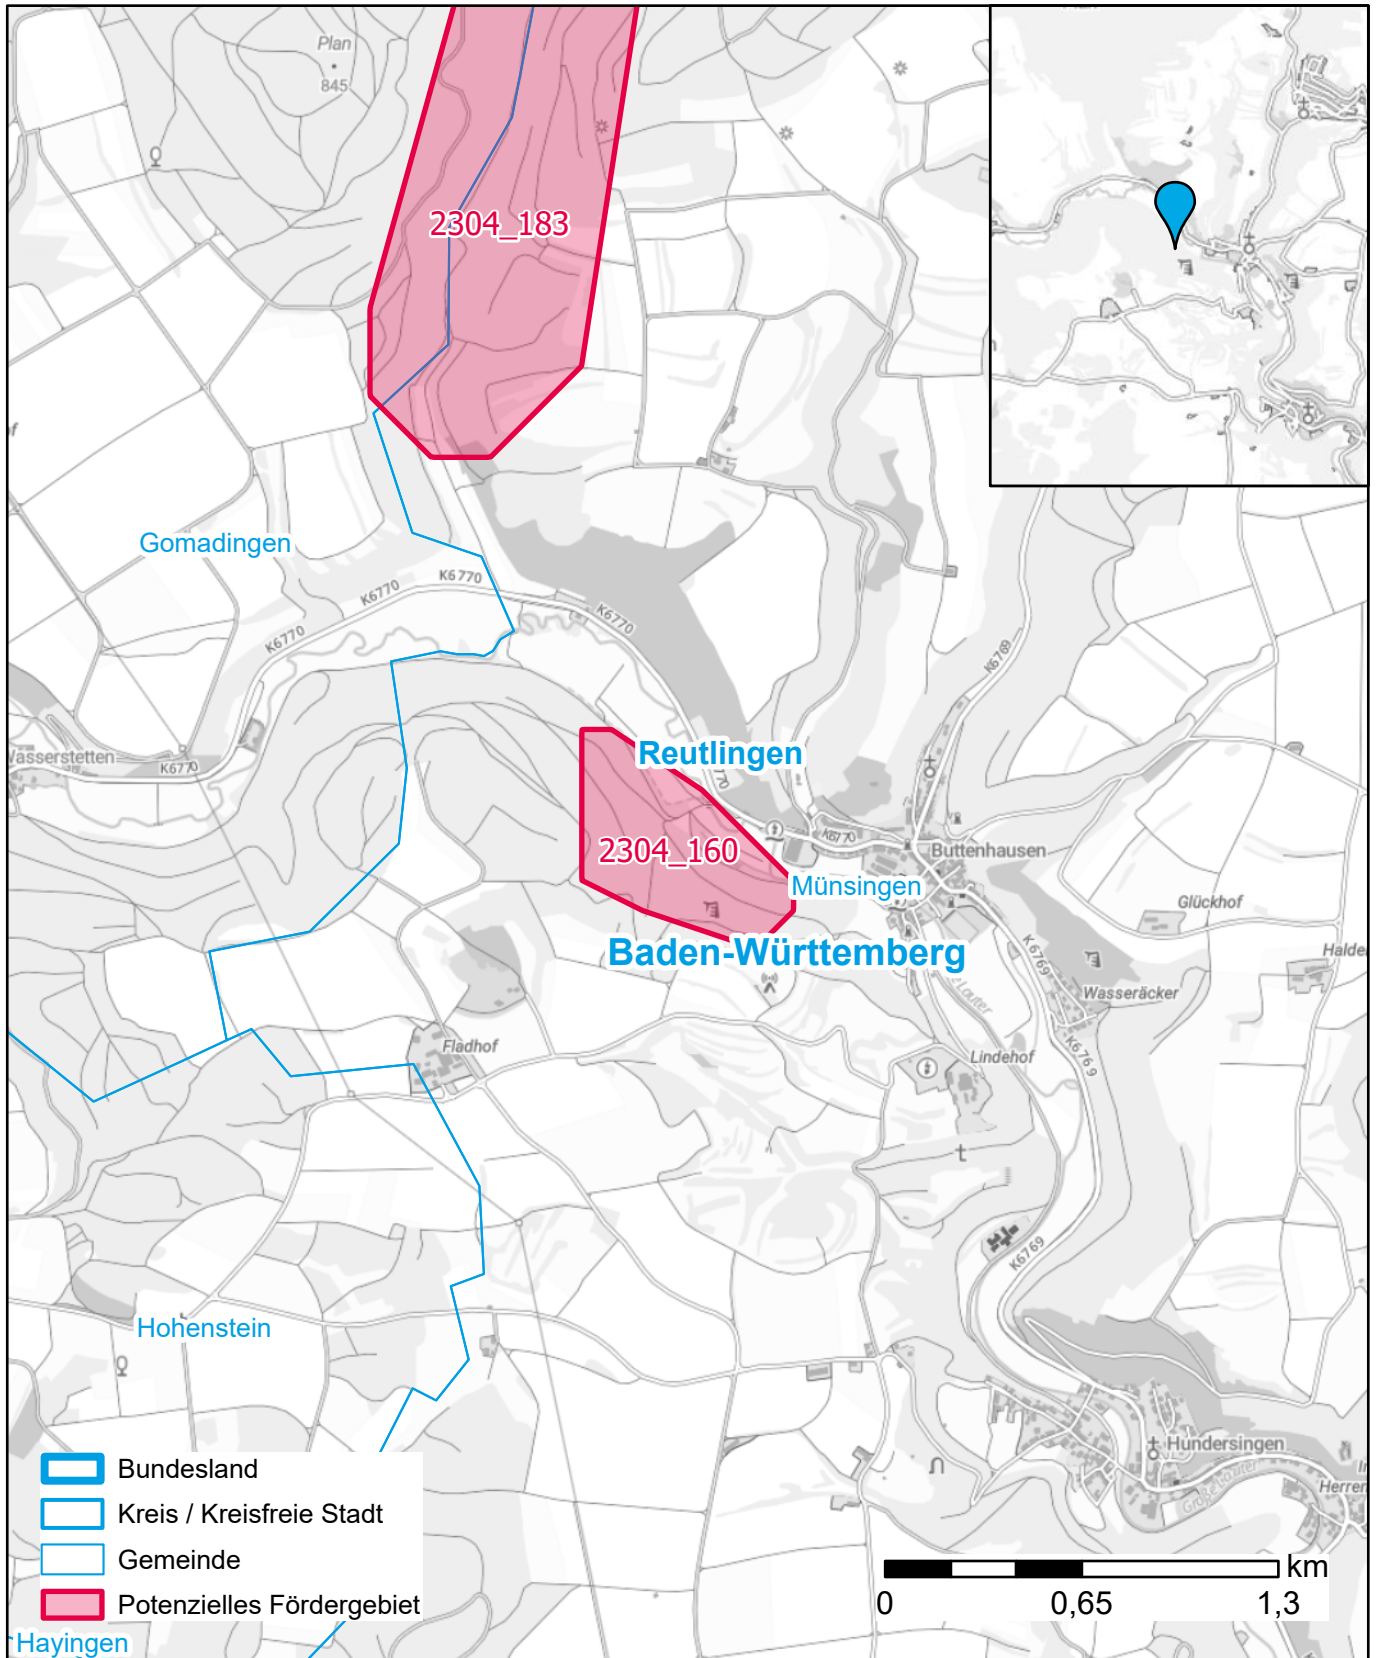

# Markterkundungsverfahren zur Schließung weißer Flecken

Baden-Württemberg, Landkreis Reutlingen

Gebiets-ID: 2304\_160

Darstellung: Planstand Dezember 2023

Datenbasis: MIG April/Mai 2023

Hintergrundkarte: © GeoBasis-DE / BKG (2022)