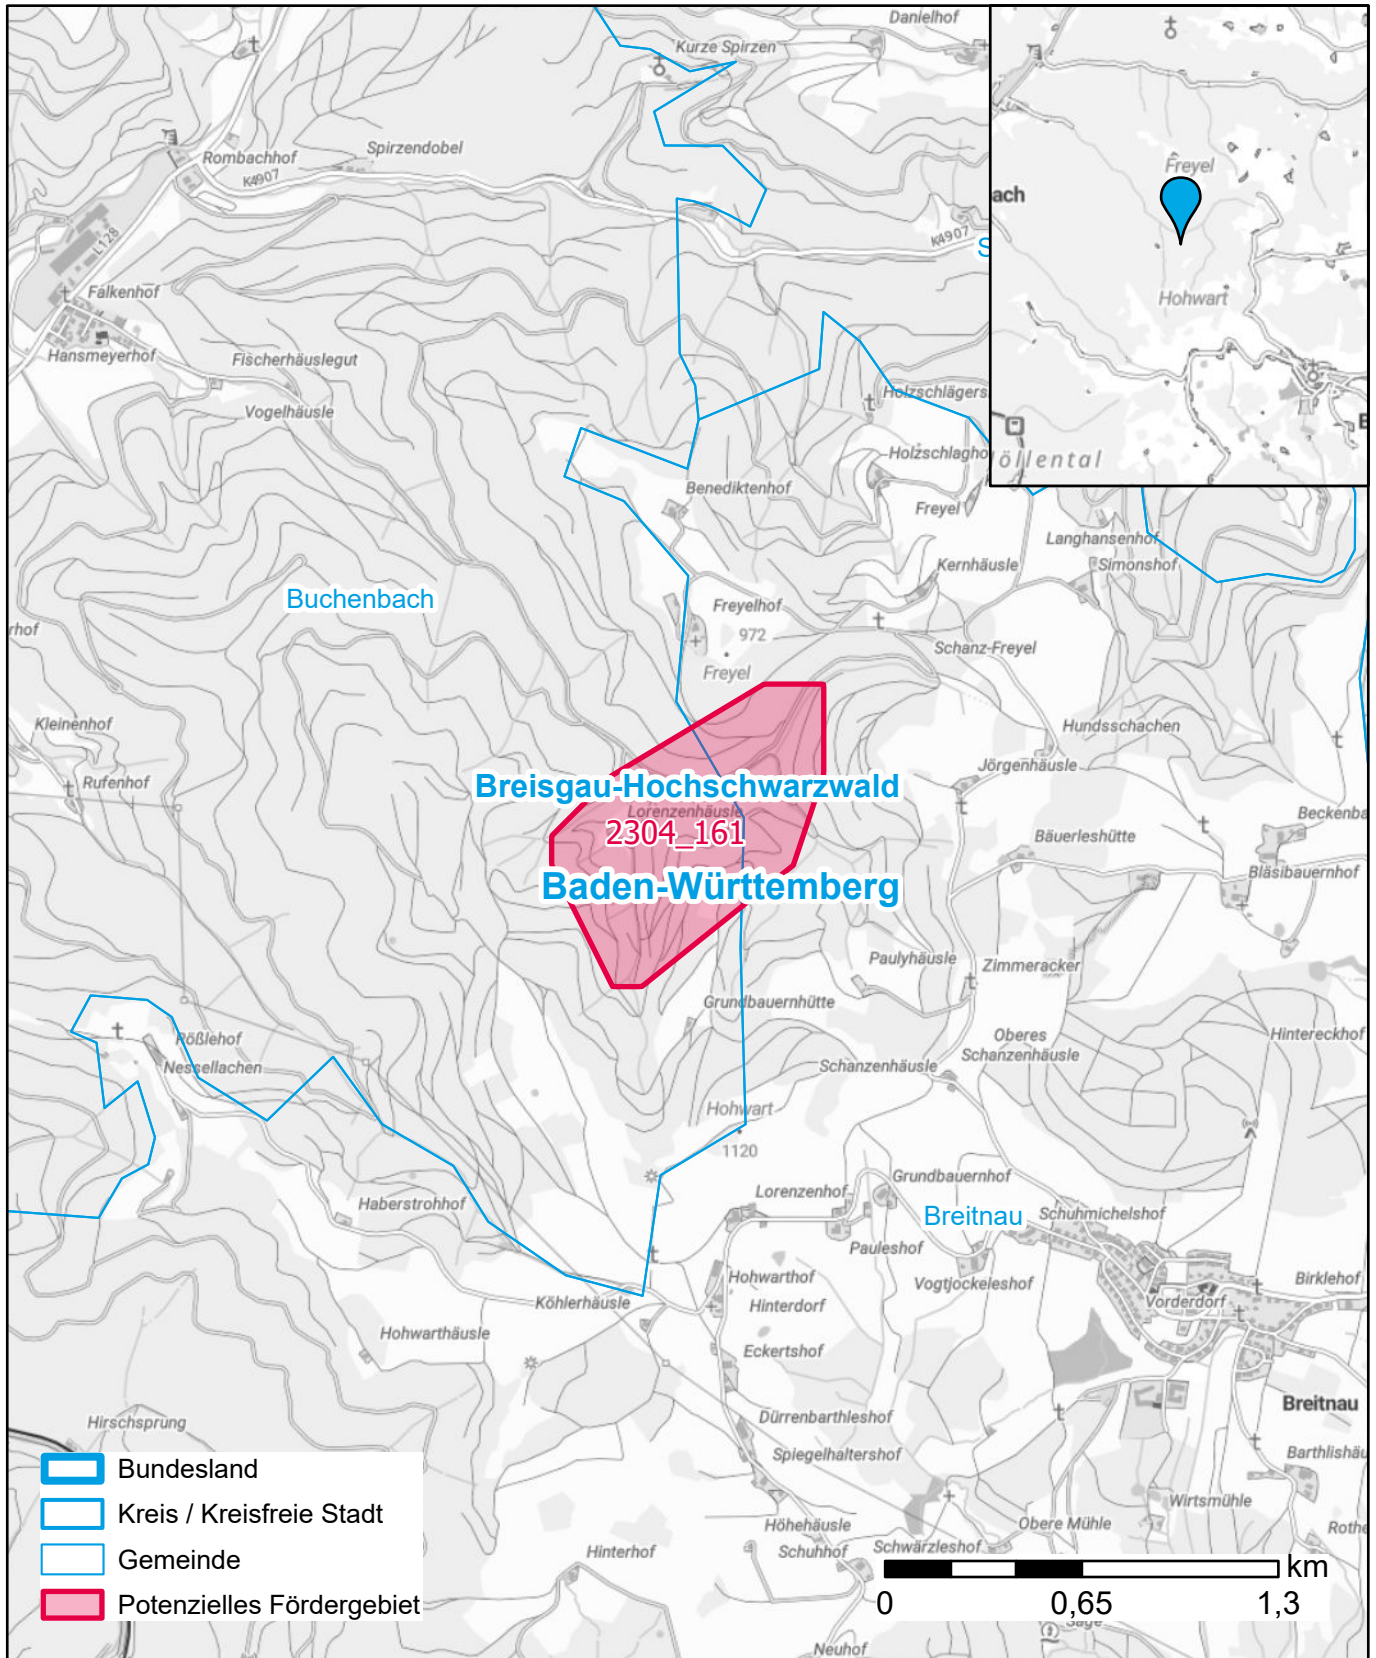

Markterkundungsverfahren zur Schließung weißer Flecken

Baden-Württemberg, Landkreis Breisgau-Hochschwarzwald

Gebiets-ID: 2304_161

Darstellung: Planstand Dezember 2023

Datenbasis: MIG April/Mai 2023

Hintergrundkarte: © GeoBasis-DE / BKG (2022)