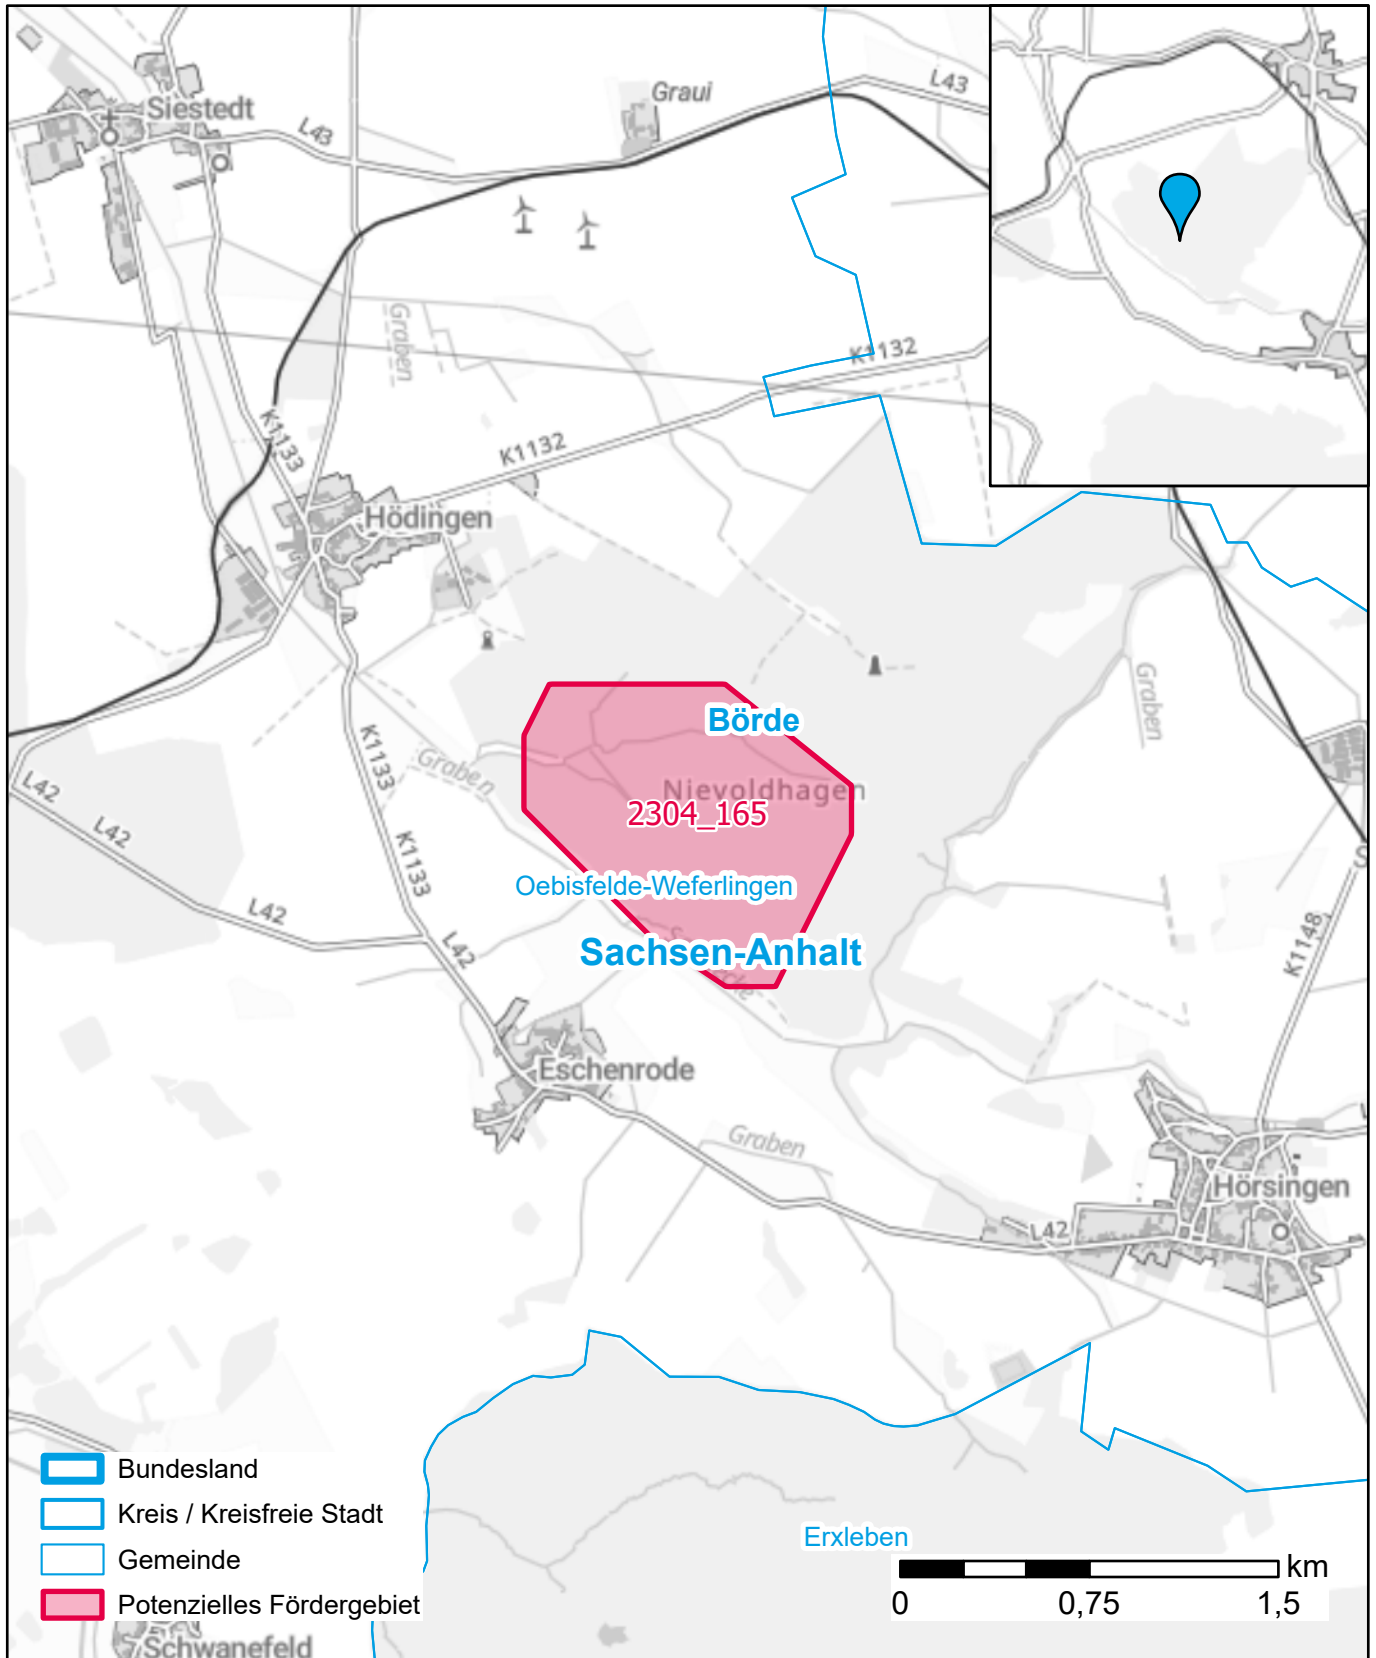

# Markterkundungsverfahren zur Schließung weißer Flecken

Sachsen-Anhalt, Landkreis Börde

Gebiets-ID: 2304\_165

Darstellung: Planstand Dezember 2023

Datenbasis: MIG April/Mai 2023

Hintergrundkarte: © GeoBasis-DE / BKG (2022)