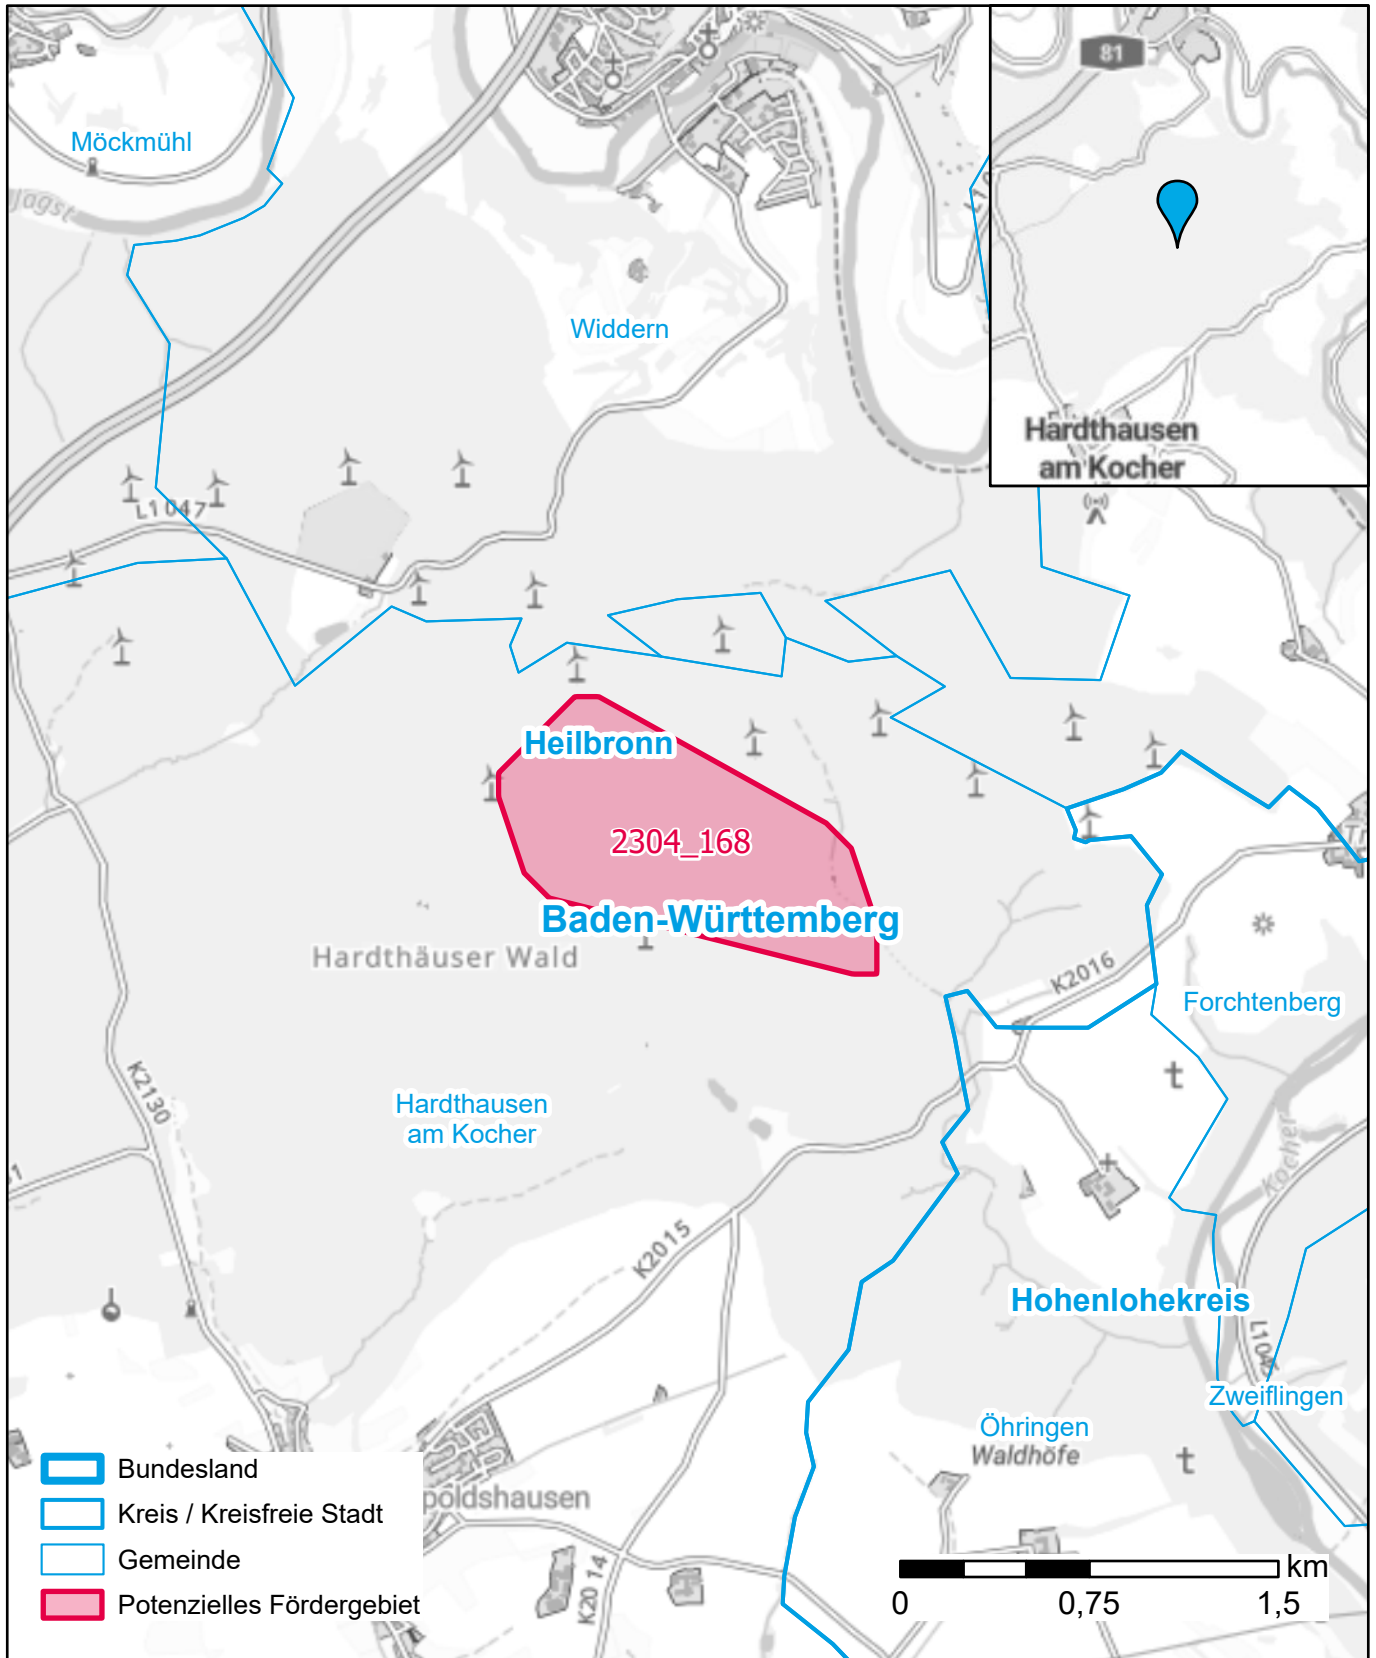

# Markterkundungsverfahren zur Schließung weißer Flecken

Baden-Württemberg, Landkreis Heilbronn  
Gebiets-ID: 2304\_168

Darstellung: Planstand Dezember 2023  
Datenbasis: MIG April/Mai 2023  
Hintergrundkarte: © GeoBasis-DE / BKG (2022)