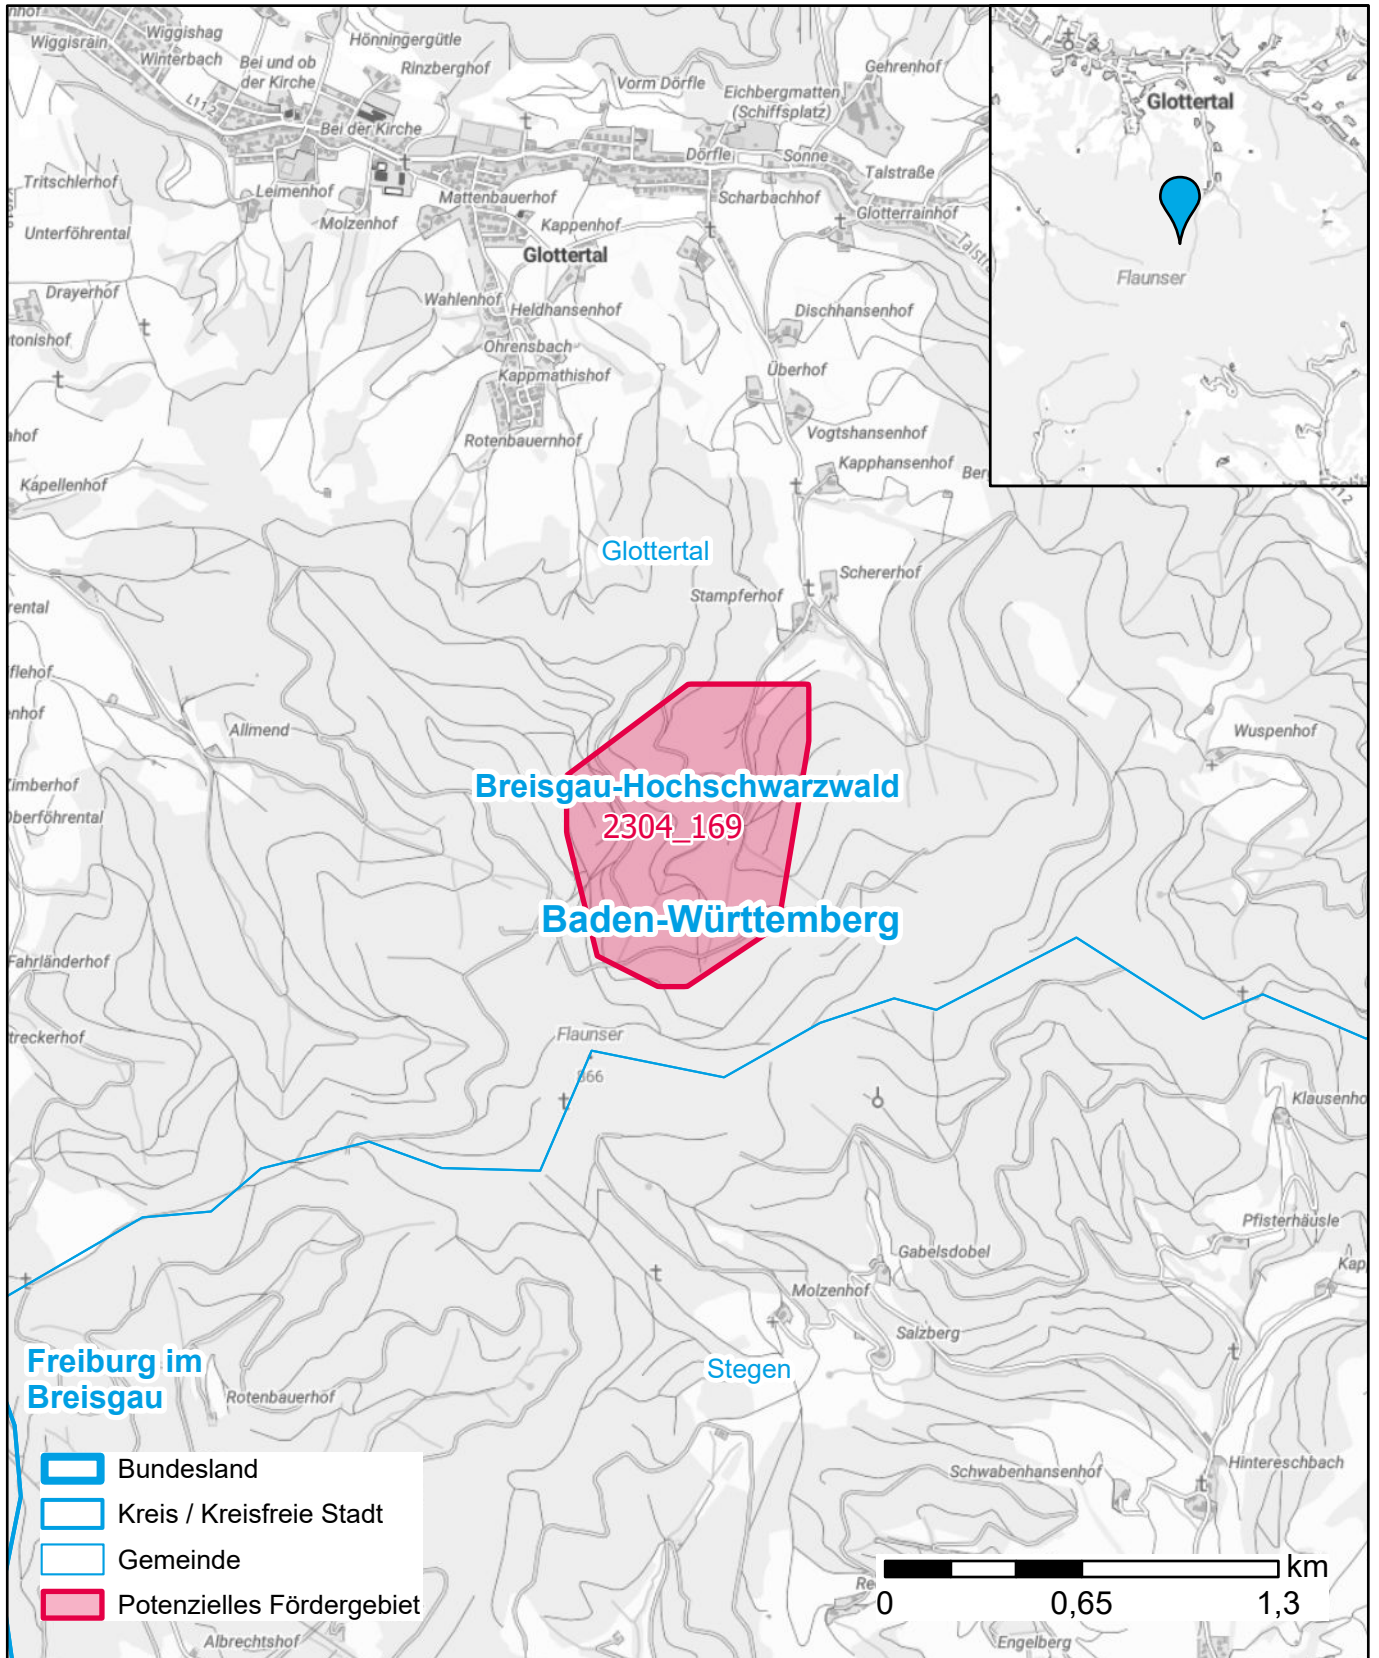

Markterkundungsverfahren zur Schließung weißer Flecken

Baden-Württemberg, Landkreis Breisgau-Hochschwarzwald

Gebiets-ID: 2304_169

Darstellung: Planstand Dezember 2023

Datenbasis: MIG April/Mai 2023

Hintergrundkarte: © GeoBasis-DE / BKG (2022)