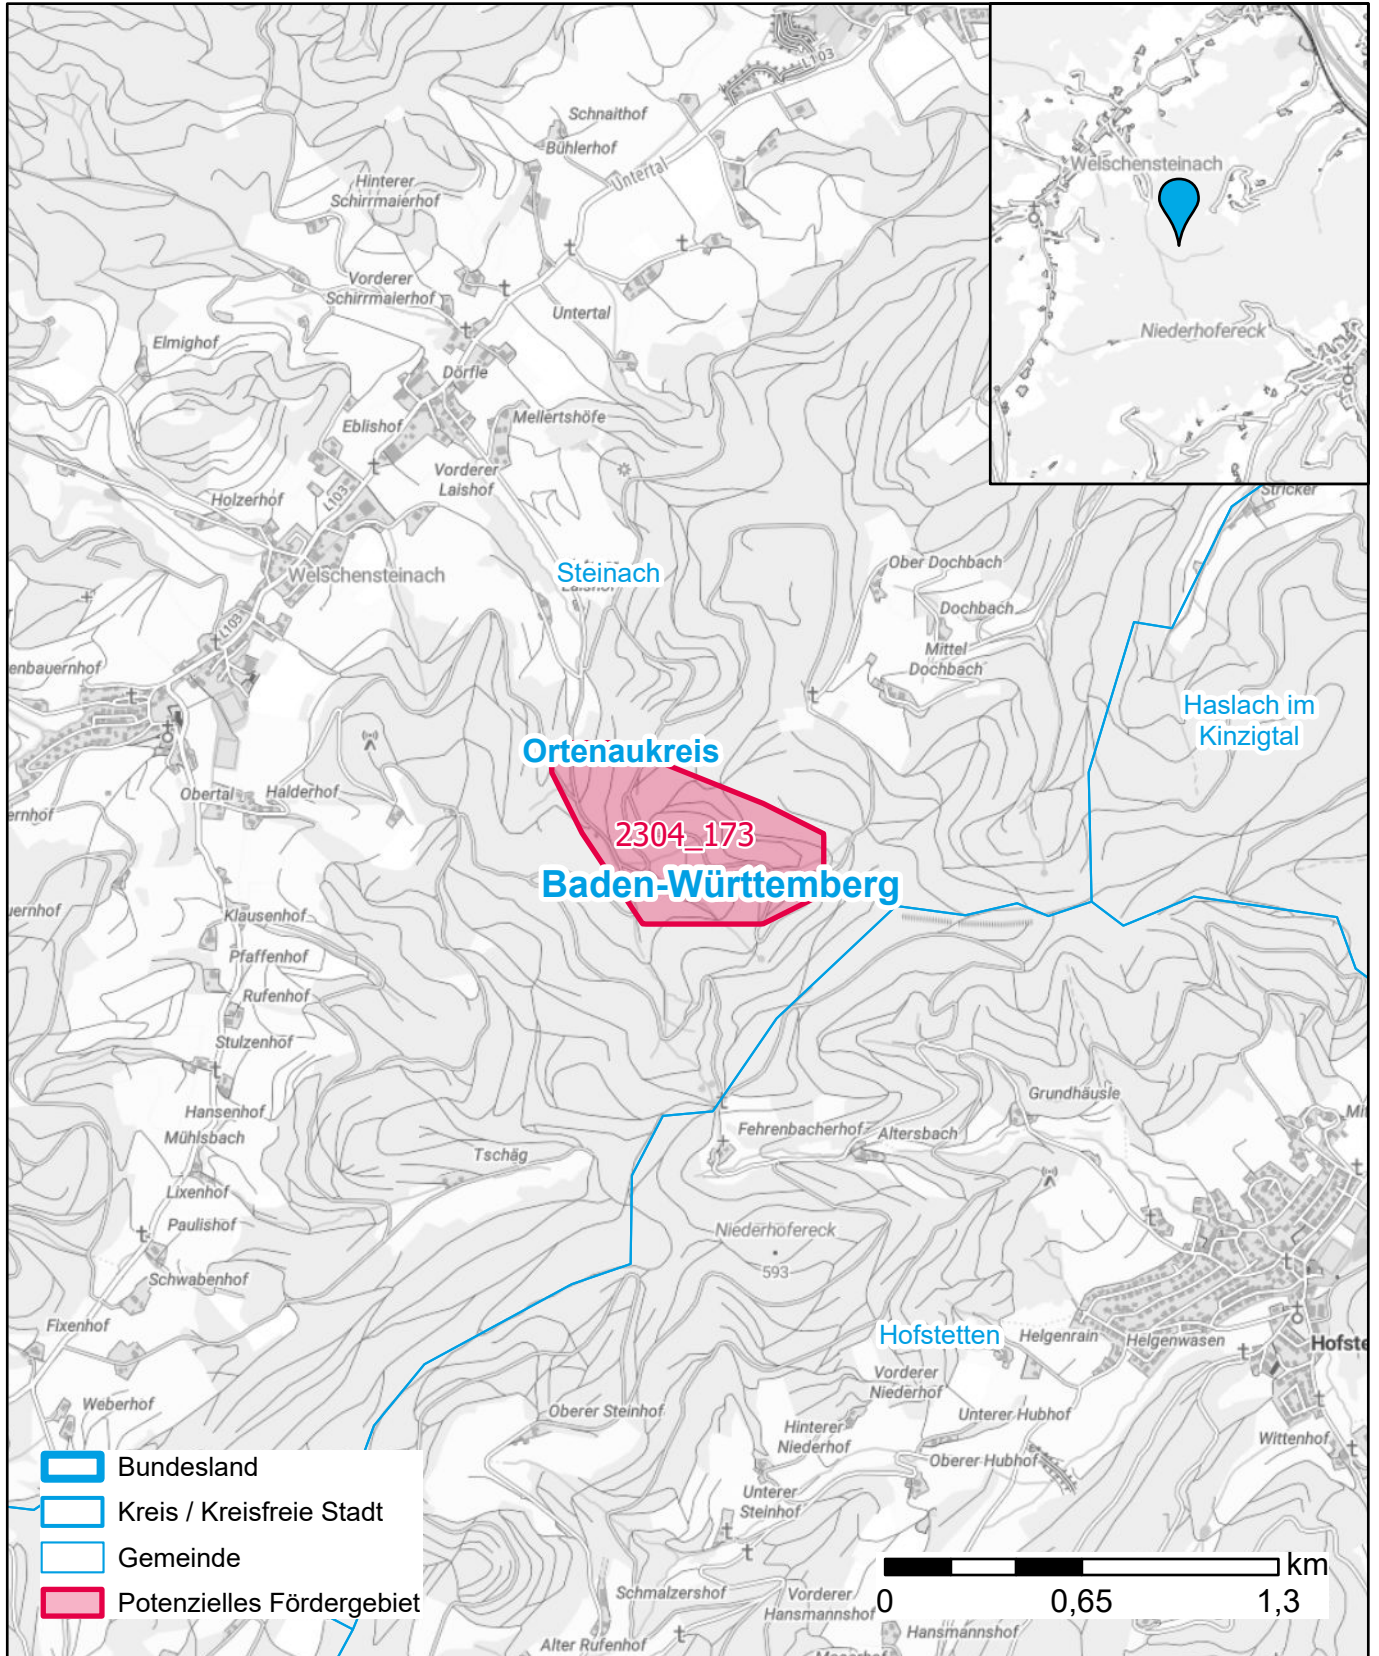

# Markterkundungsverfahren zur Schließung weißer Flecken

Baden-Württemberg, Landkreis Ortenaukreis

Gebiets-ID: 2304\_173

Darstellung: Planstand Dezember 2023

Datenbasis: MIG April/Mai 2023

Hintergrundkarte: © GeoBasis-DE / BKG (2022)