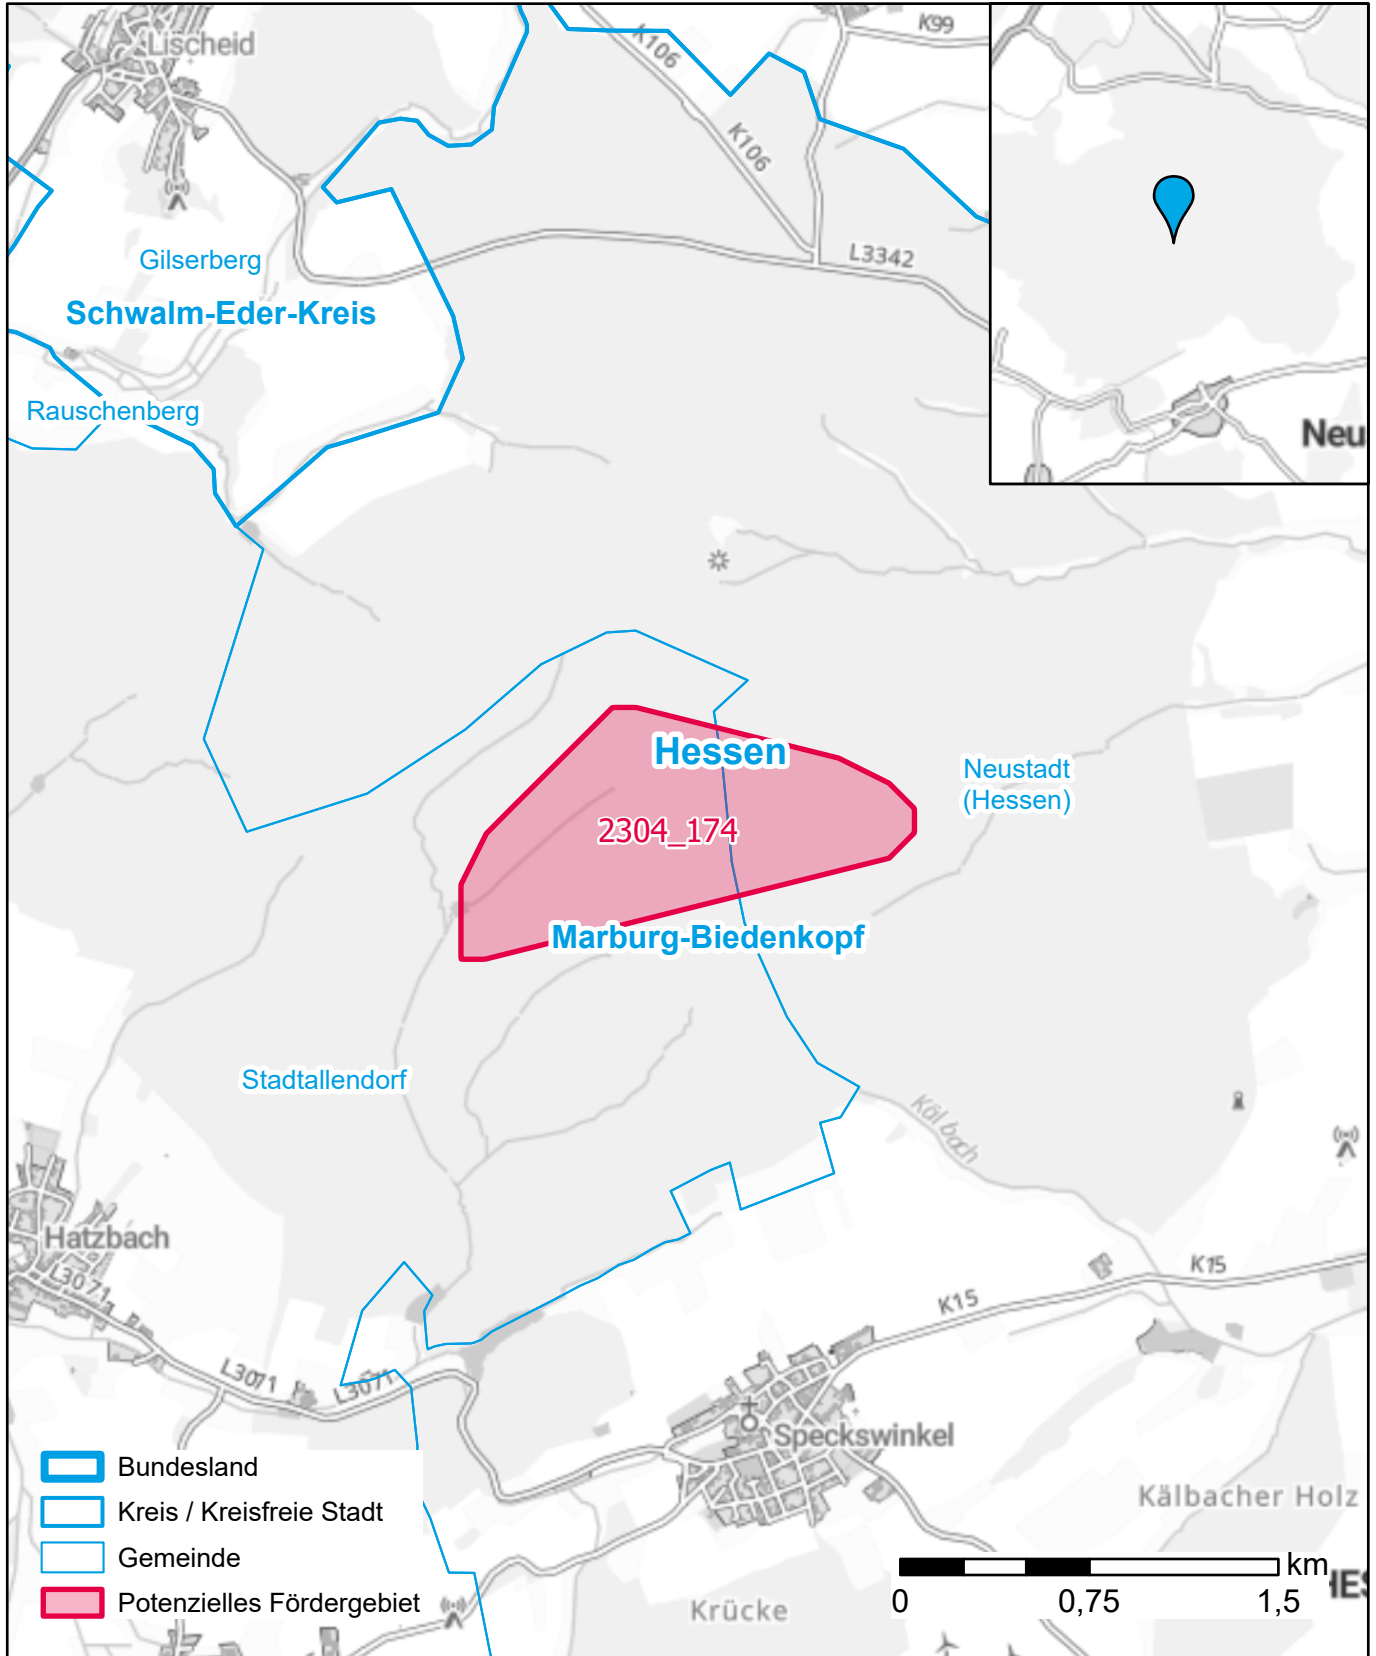

Markterkundungsverfahren zur Schließung weißer Flecken

Hessen, Landkreis Marburg-Biedenkopf
Gebiets-ID: 2304_174

Darstellung: Planstand Dezember 2023
Datenbasis: MIG April/Mai 2023
Hintergrundkarte: © GeoBasis-DE / BKG (2022)