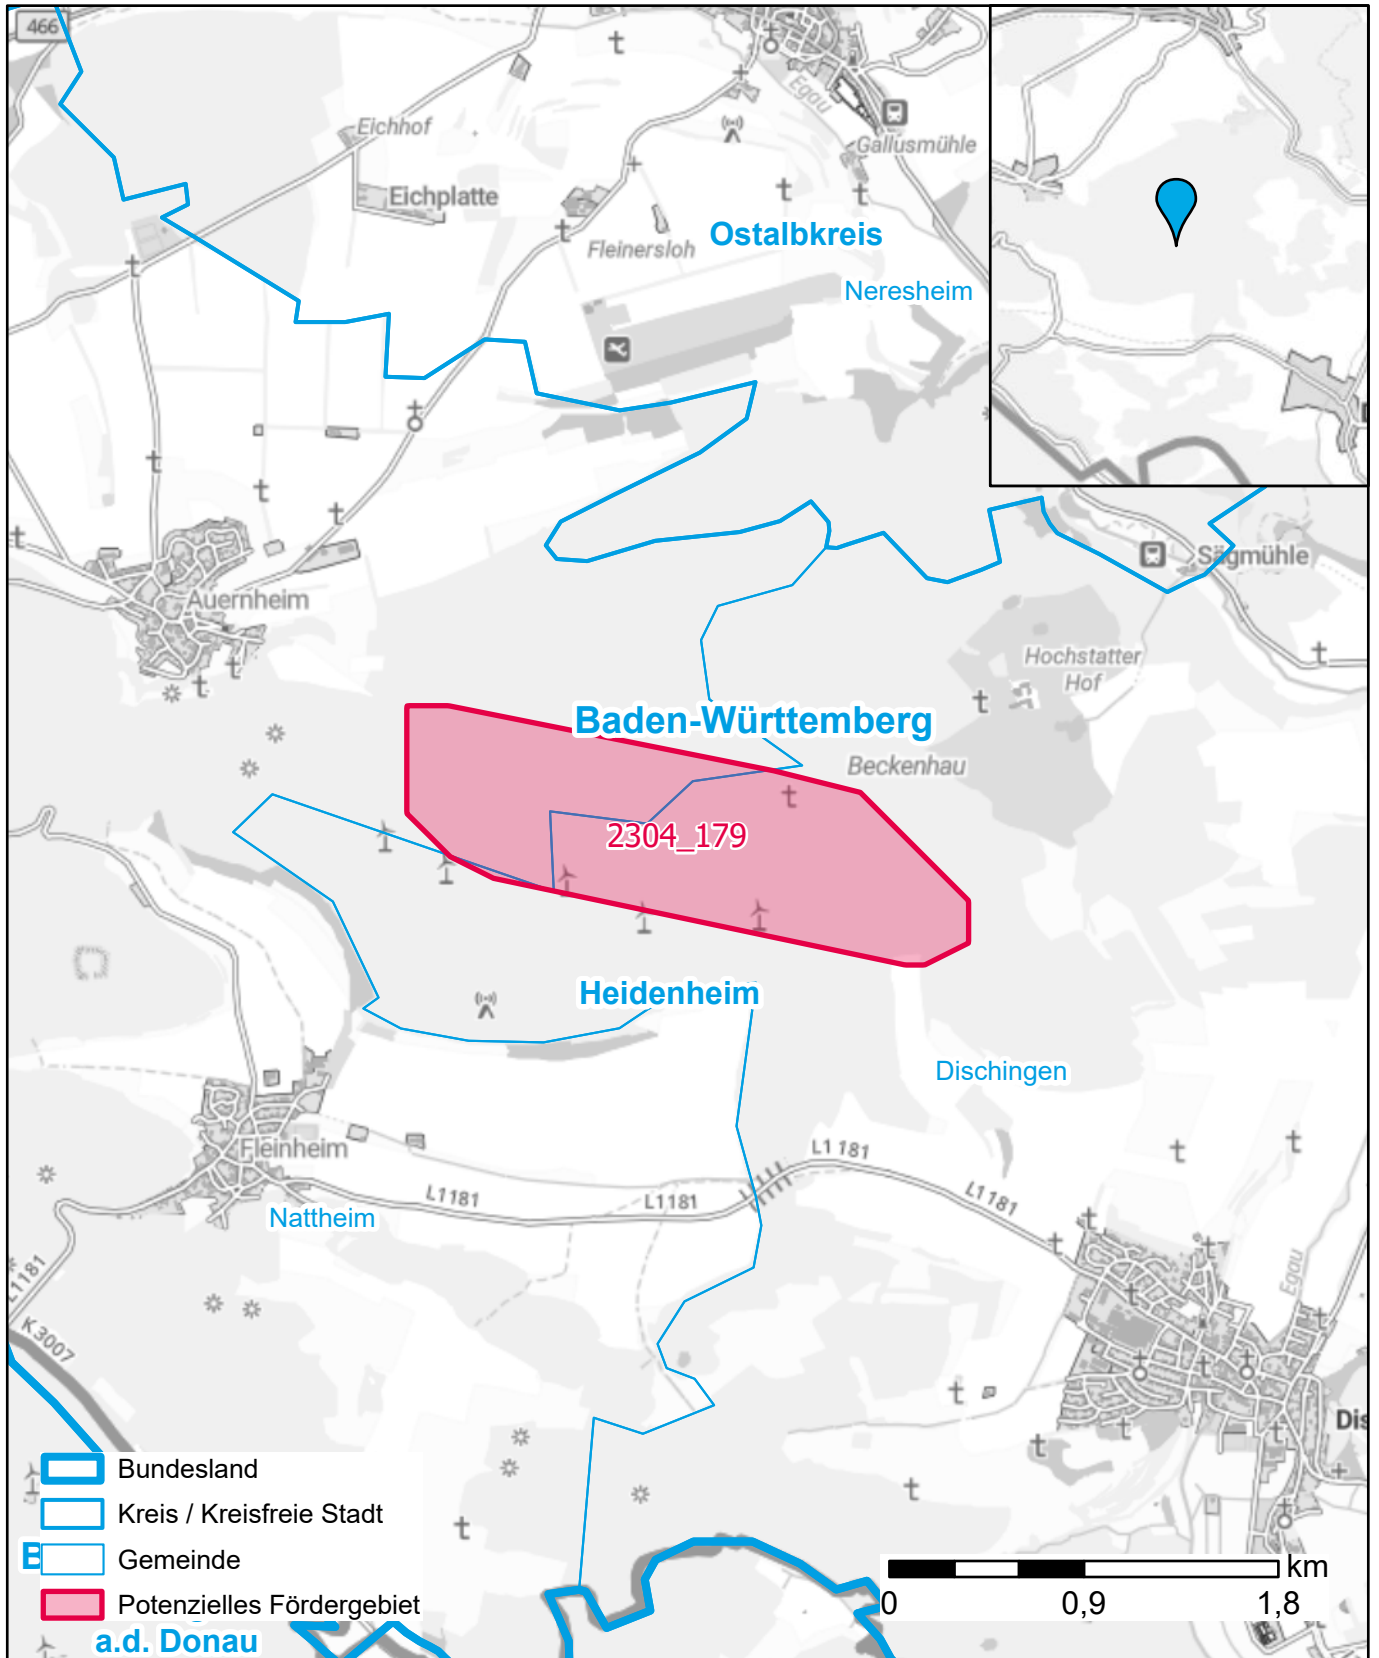

Markterkundungsverfahren zur Schließung weißer Flecken

Baden-Württemberg, Landkreis Heidenheim

Gebiets-ID: 2304_179

Darstellung: Planstand Dezember 2023

Datenbasis: MIG April/Mai 2023

Hintergrundkarte: © GeoBasis-DE / BKG (2022)