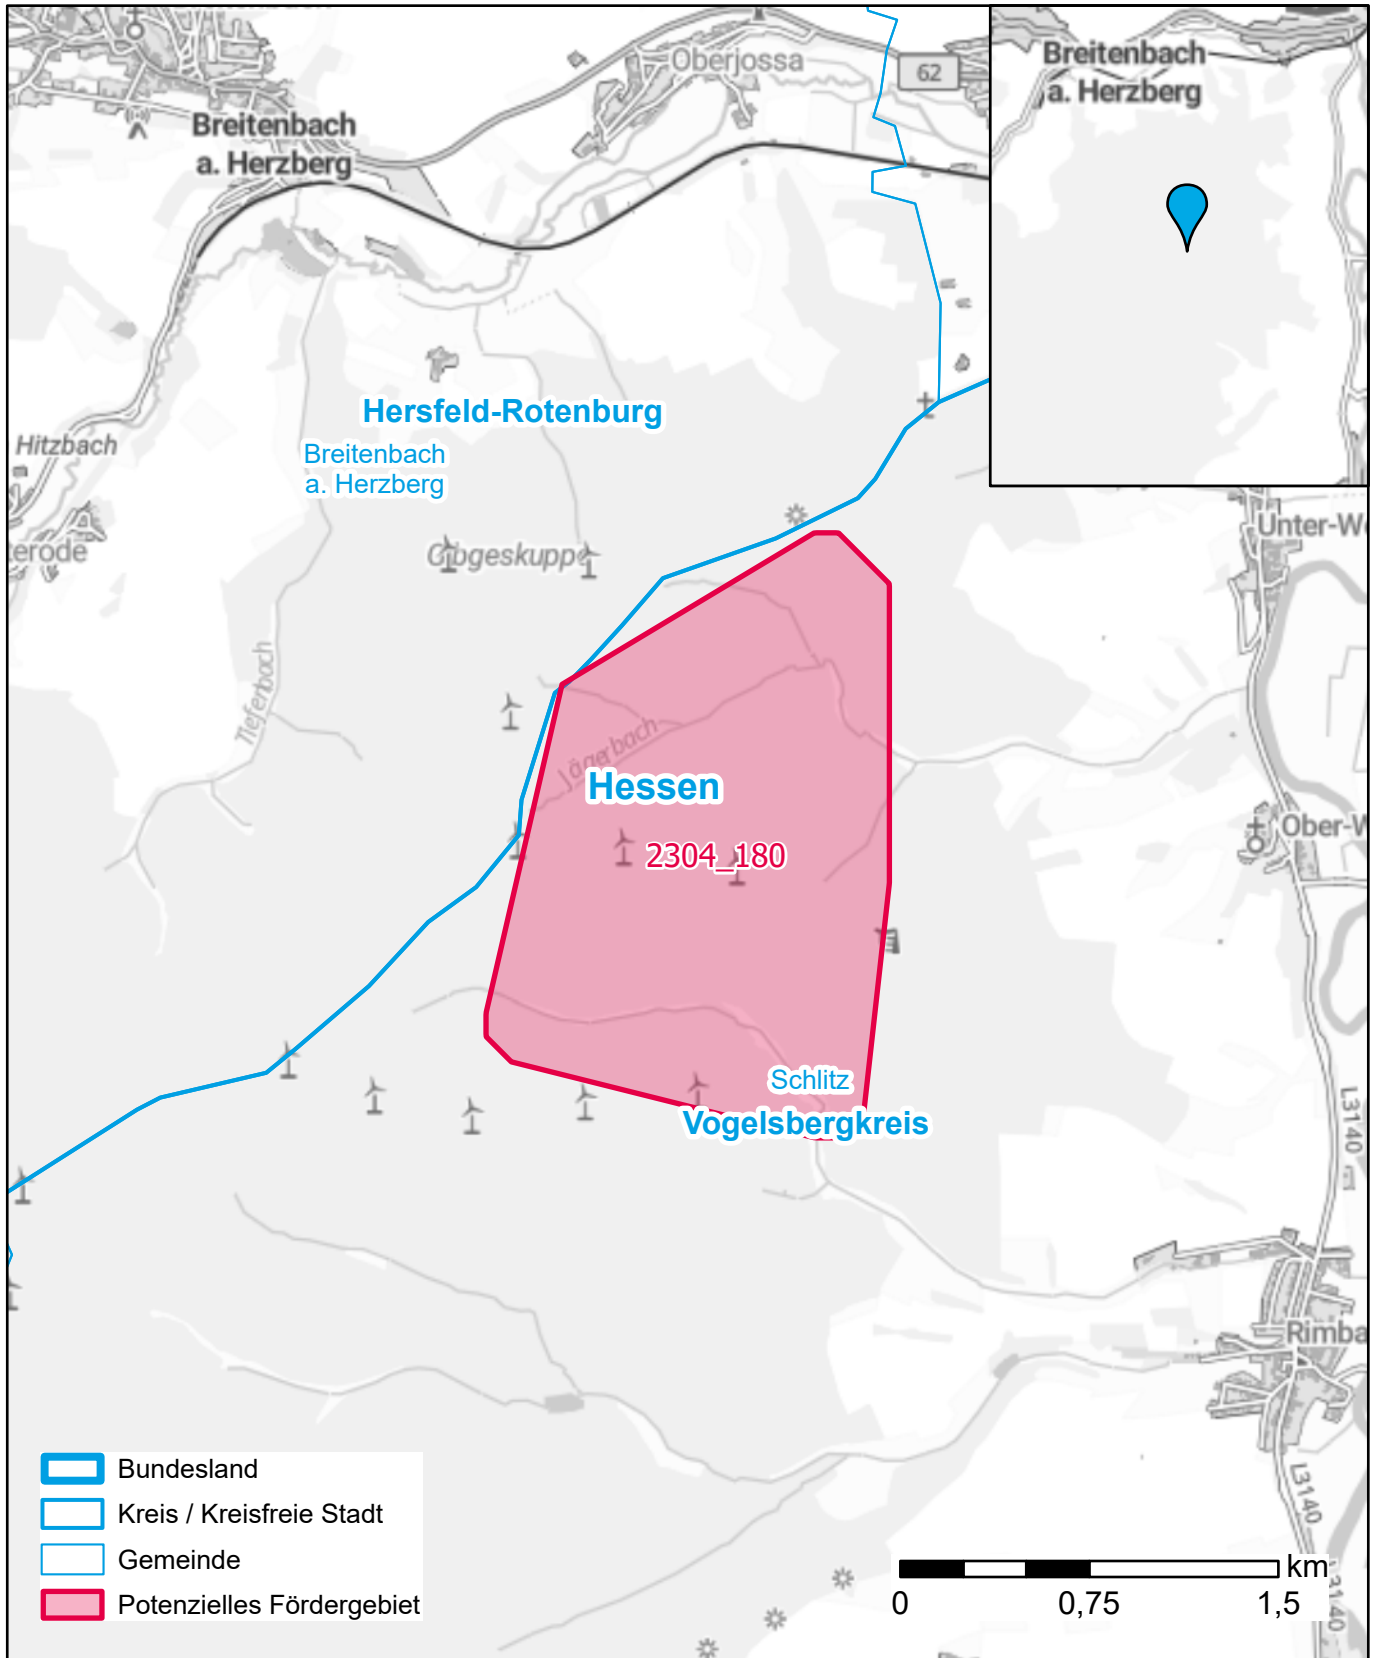

Markterkundungsverfahren zur Schließung weißer Flecken

Hessen, Landkreis Vogelsbergkreis, Landkreis Hersfeld-Rotenburg
Gebiets-ID: 2304_180

Darstellung: Planstand Dezember 2023
Datenbasis: MIG April/Mai 2023
Hintergrundkarte: © GeoBasis-DE / BKG (2022)