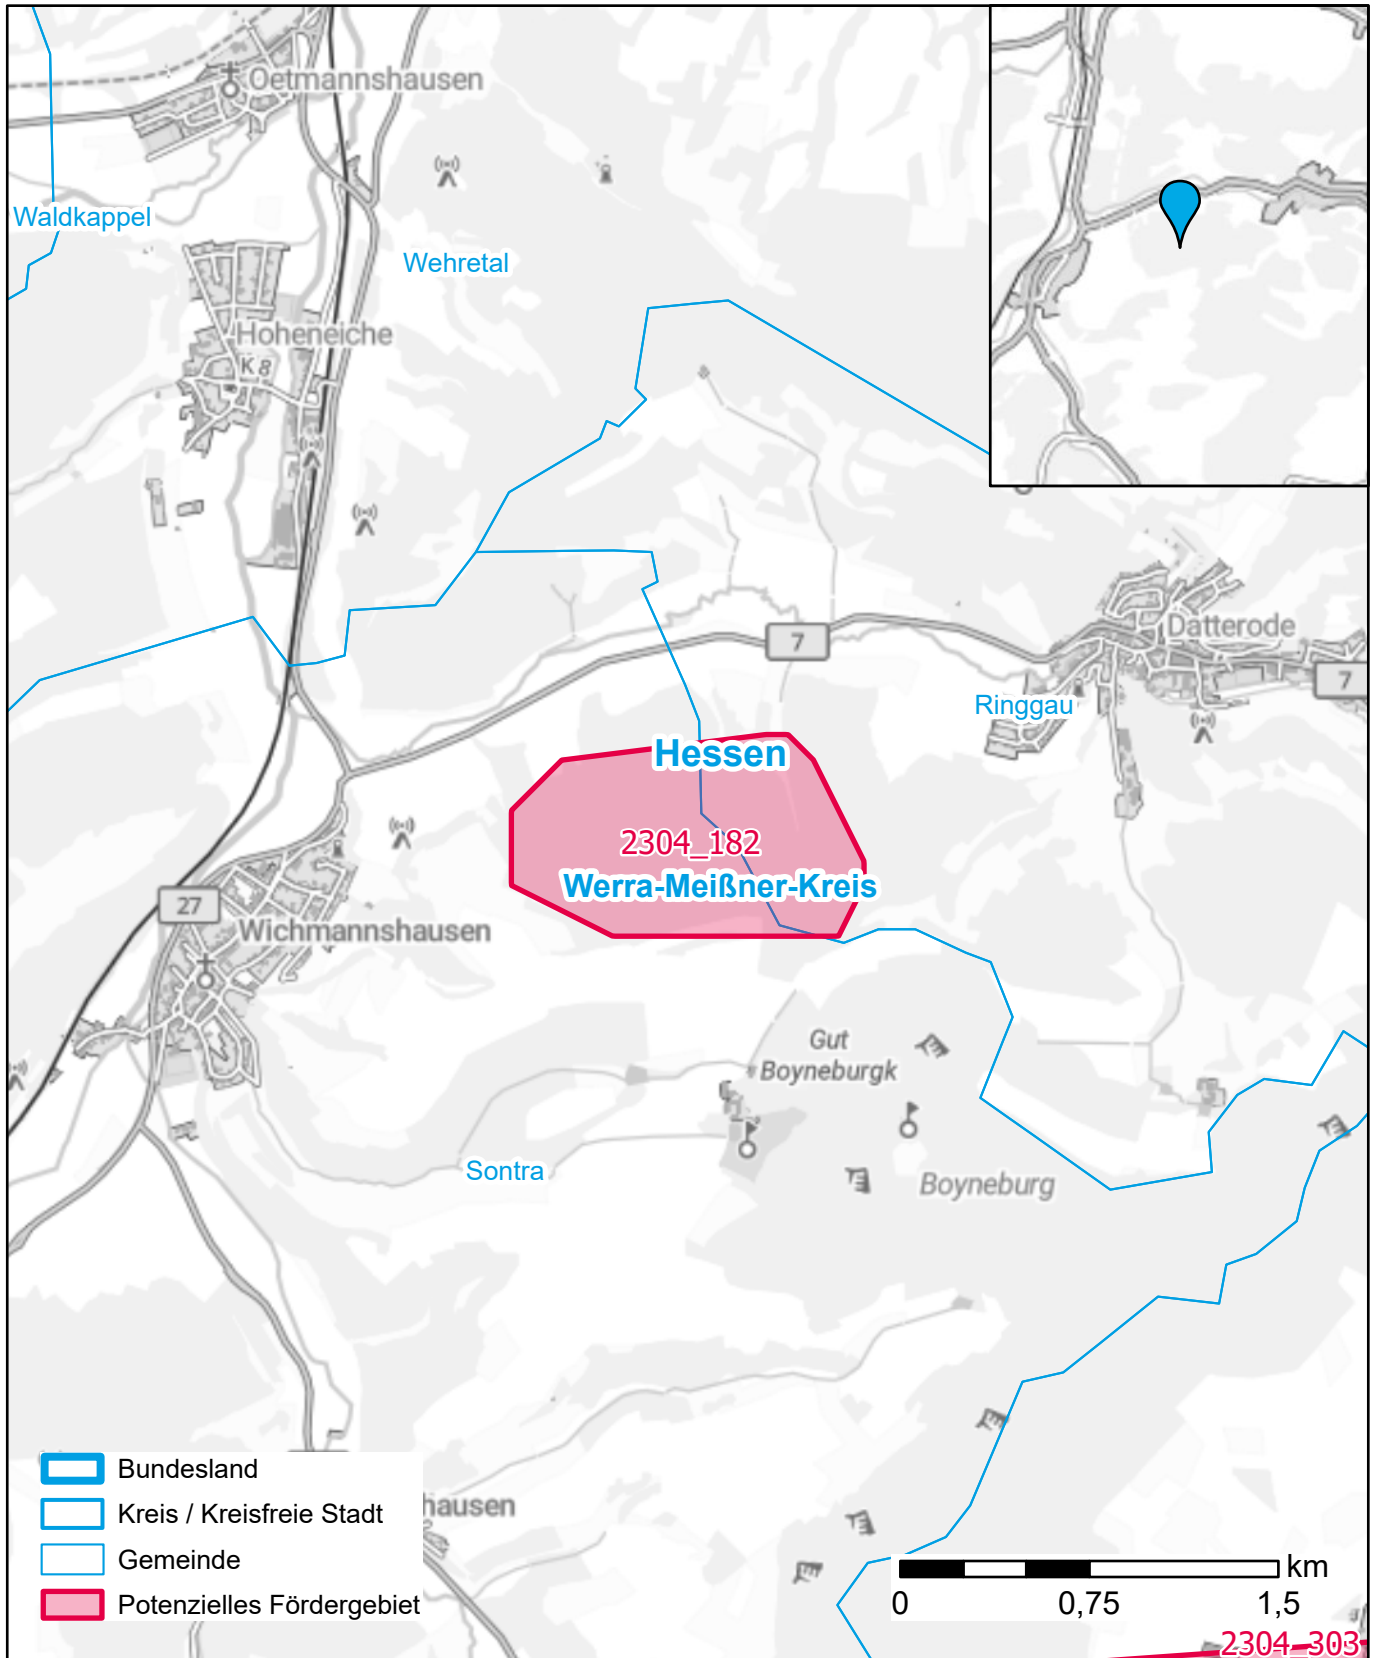

# Markterkundungsverfahren zur Schließung weißer Flecken

Hessen, Landkreis Werra-Meißner-Kreis  
Gebiets-ID: 2304\_182

Darstellung: Planstand Dezember 2023  
Datenbasis: MIG April/Mai 2023  
Hintergrundkarte: © GeoBasis-DE / BKG (2022)